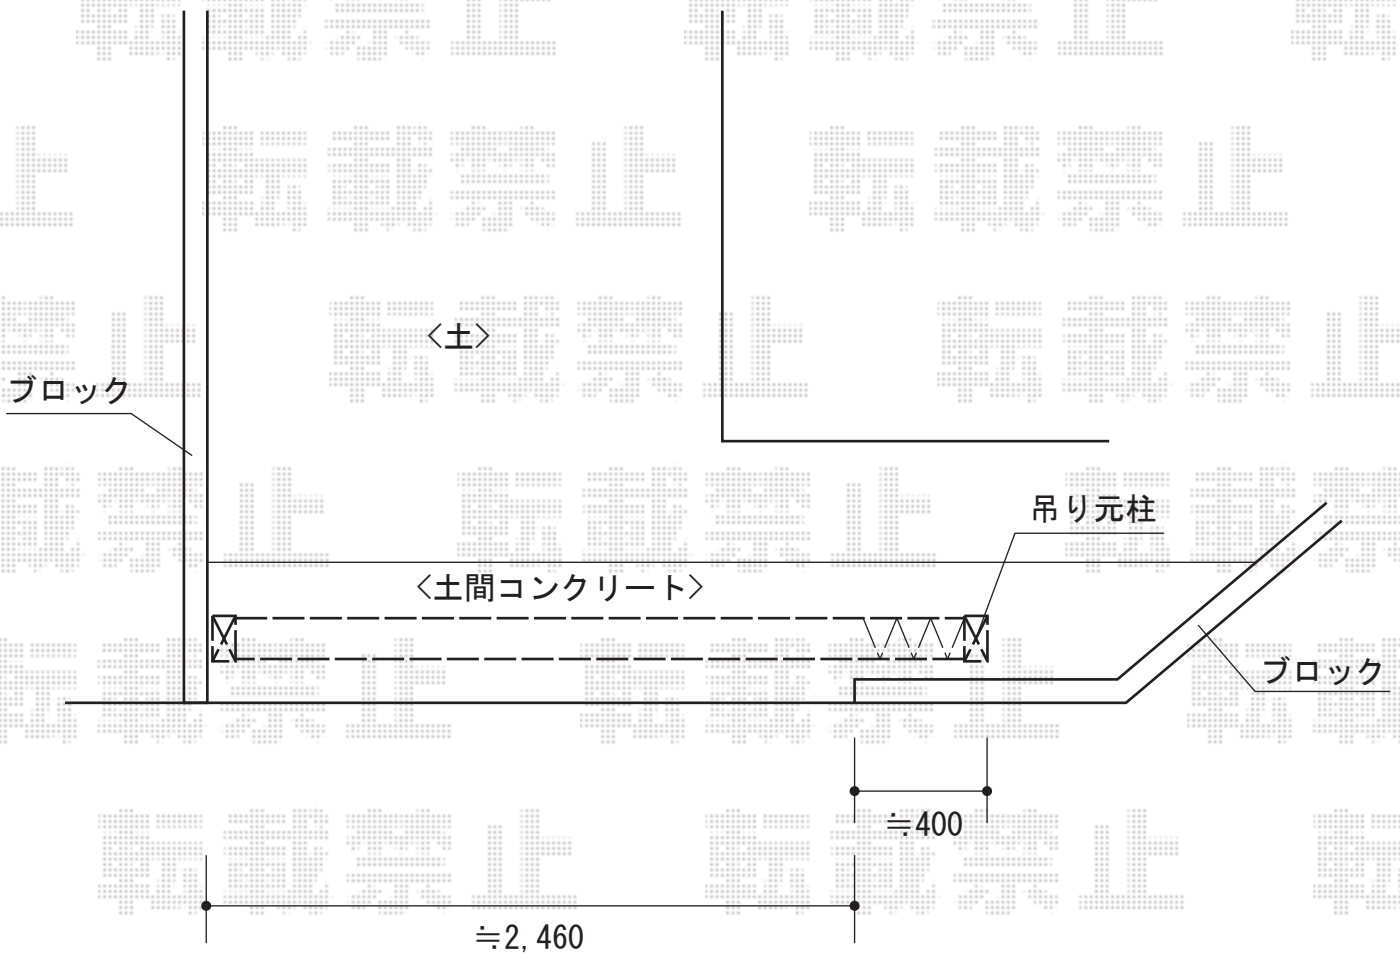

アルシャインII H型 Aタイプ ノンレール片開き

TOEX アルシャインII H型 Aタイプ ノンレール片開き
開口幅=2,892mm
全幅=3,008mm
たたみ幅=525mm
高さ=1,250mm
色：【仮】オータムブラウン
キャスター数：2箇所
落棒数：2本

現場状況や作図制限により概略図の内容と多少の違いが生じることがございます。
施工時は、現場優先とさせて頂きたく思いますので、お立会い頂き、
最終のご指示のほど、何卒、宜しくお願い致します。