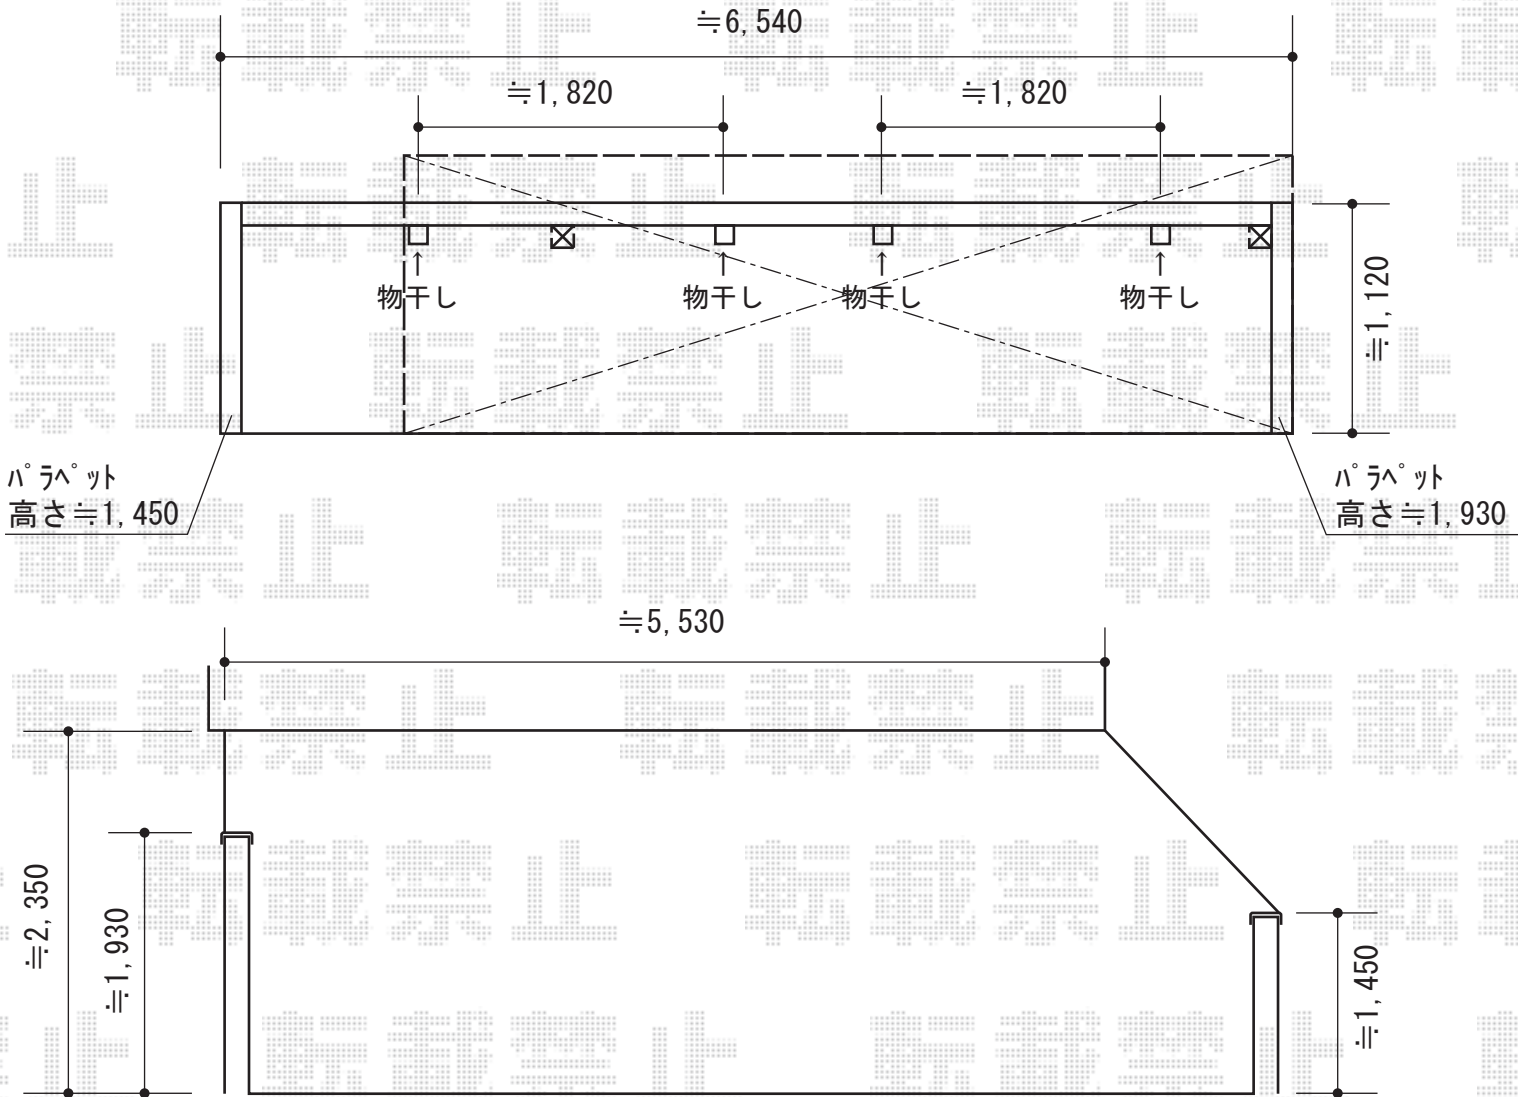

パワーアルファ RB型 屋根タイプ 単体 積雪～30cm対応

トステム パワーアルファ RB型 屋根タイプ 単体 積雪～30cm対応  
 間口=関西間2.5間通し (屋根幅5,885mm)  
 出幅=5尺 (1,485mm)  
 色：シャイングレー  
 屋根材：ポリカーボネート (クリアマット・すりガラス調)  
 柱仕様：柱奥行移動タイプ  
 施工方法：上止め仕様  
 柱固定部品仕様：中間用×2