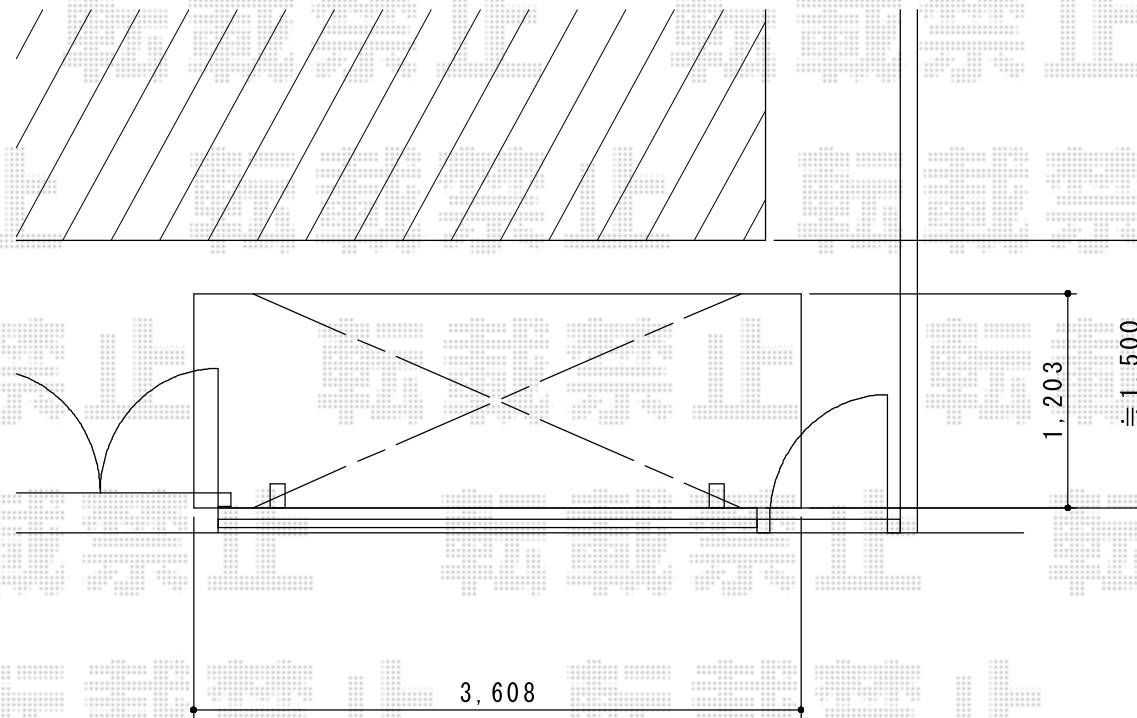

アーキフィット ミニ 独立テラスタイプ 積雪～20cm対応

TOEX アーキフィット ミニ 独立テラスタイプ 積雪～20cm対応
間口=3,608mm
出幅=1,203mm
色：オータムブラウン
屋根材：ポリカーボネート（クリアマット・すりガラス調）
柱仕様：標準柱仕様（有効高 約1,912mm）

現場状況や作図制限により概略図の内容と多少の違いが生じることがございます。
施工時は、現場優先とさせて頂きたく思いますので、お立会い頂き、
最終のご指示のほど、何卒、宜しくお願い致します。