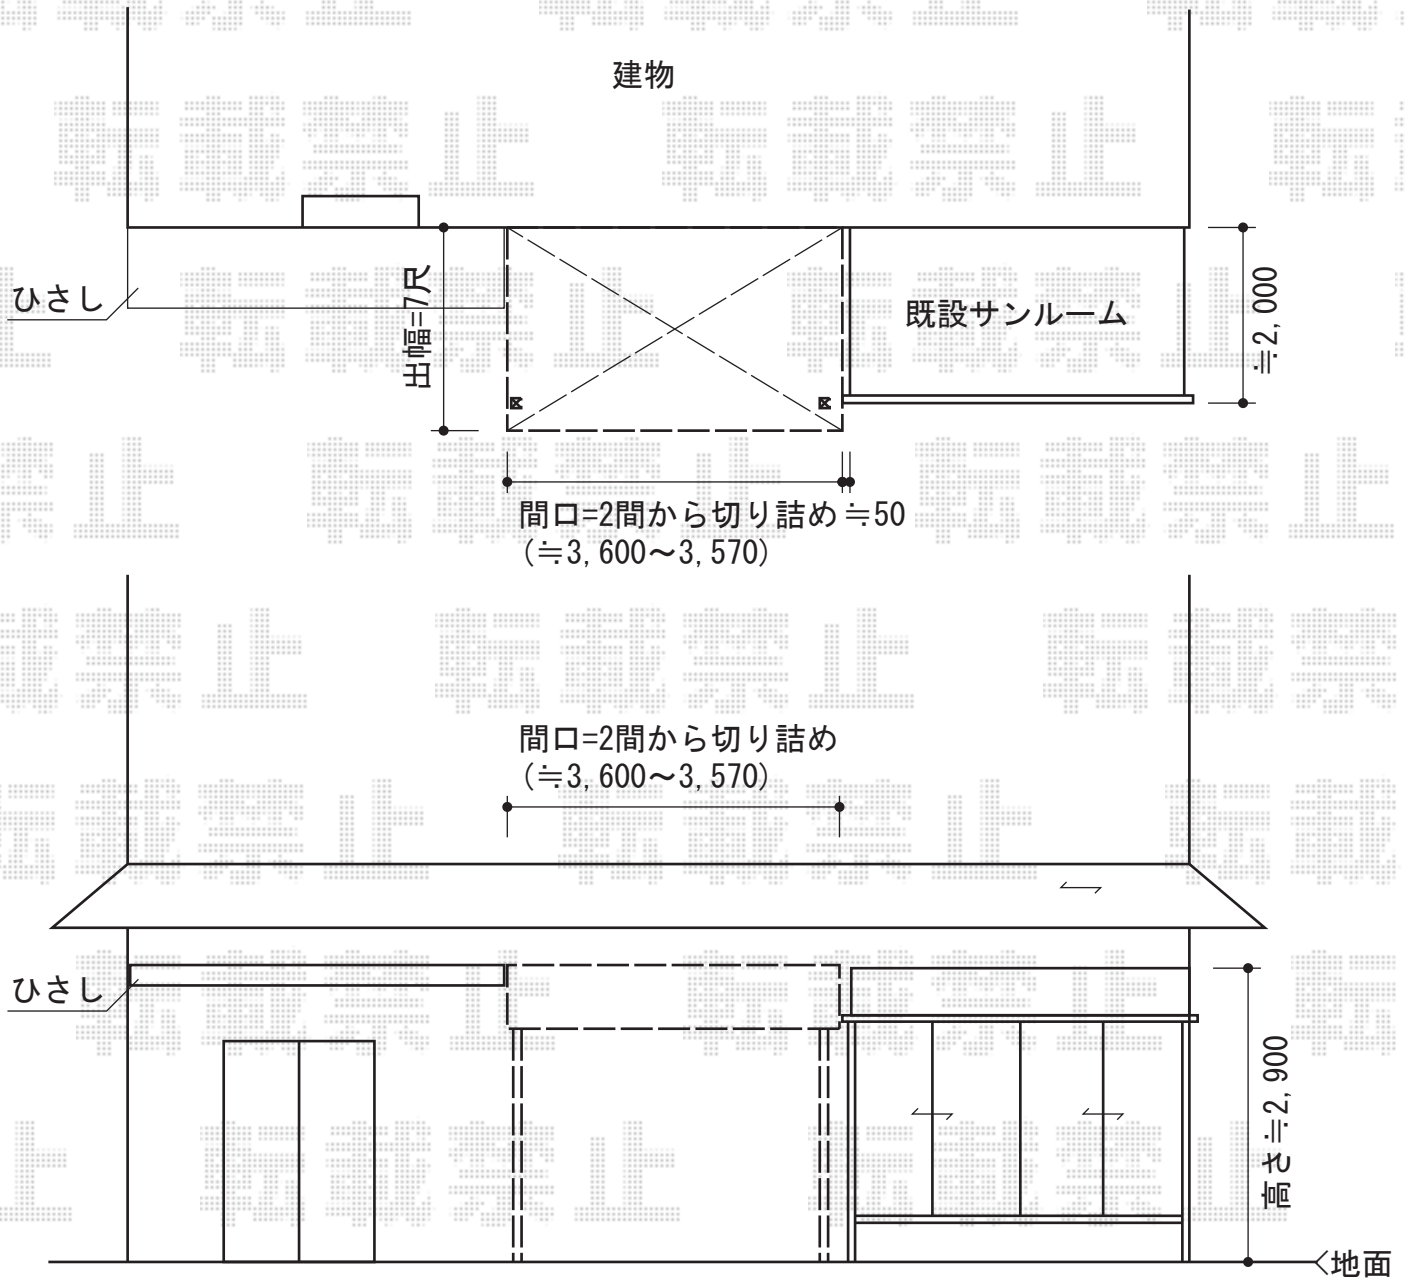

ベクターテラス F型 1500 テラスタイプ 単体 積雪～50cm対応

YKK AP ベクターテラス F型 1500 テラスタイプ 単体 積雪～50cm対応
 間口=関東間2.0間 (柱芯々3,485mm 屋根幅3,670mm)
 出幅=7尺 (2,070mm)
 色：ブラウン
 屋根材：ポリカーボネート (アースブルー)
 柱仕様：柱奥行移動タイプ (柱2本)
 施工方法：上止め仕様

現場状況や作図制限により概略図の内容と多少の違いが生じることがございます。
 施工時は、現場優先とさせて頂きたく思いますので、お立会い頂き、
 最終のご指示のほど、何卒、宜しくお願い致します。