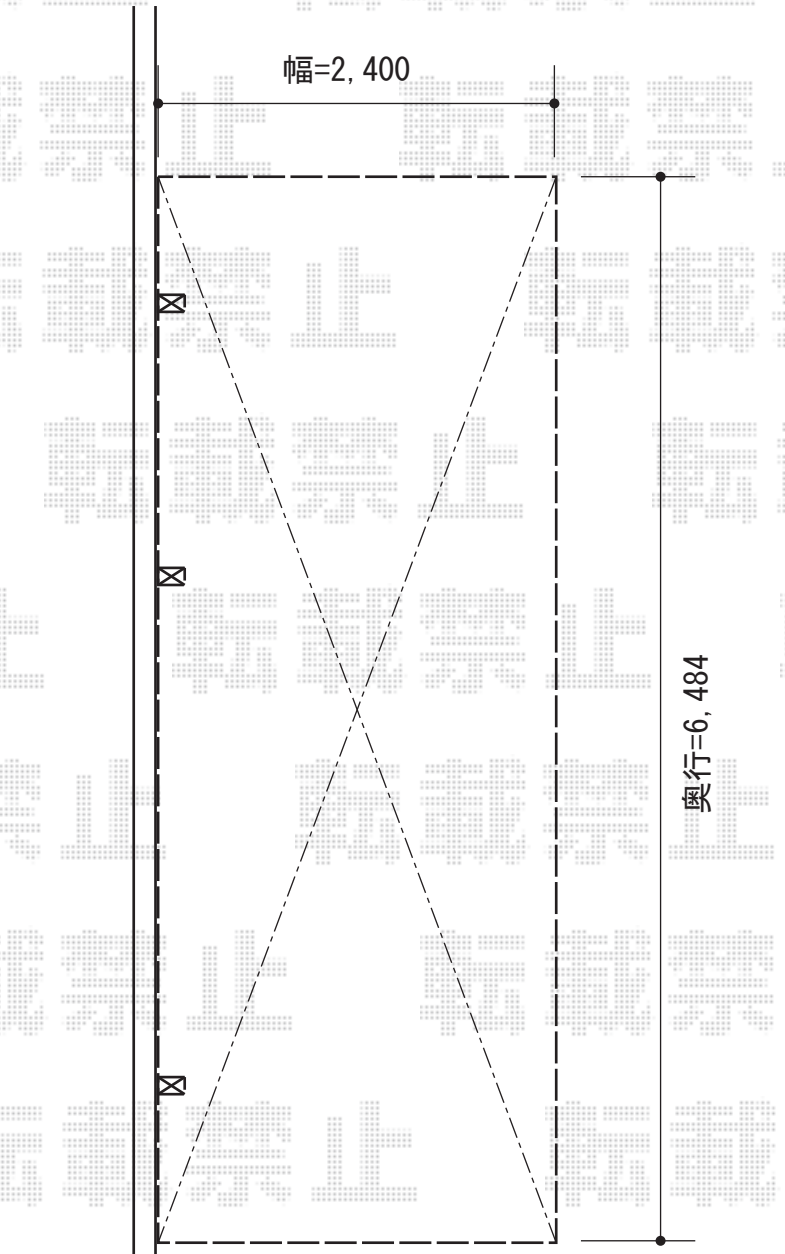

レイナポート 延長

YKK AP レイナポート 延長 積雪~20cm対応

幅=2,400mm

奥行=6,484mm

色：プラチナステン

屋根材：熱線遮断ポリカーボネート（アースブルーマット調）

柱仕様：ハイルーフ柱仕様（有効高 約2,355mm）

現場状況や作図制限により概略図の内容と多少の違いが生じることがございます。
施工時は、現場優先とさせて頂きたく思いますので、お立会い頂き、
最終のご指示のほど、何卒、宜しくお願い致します。