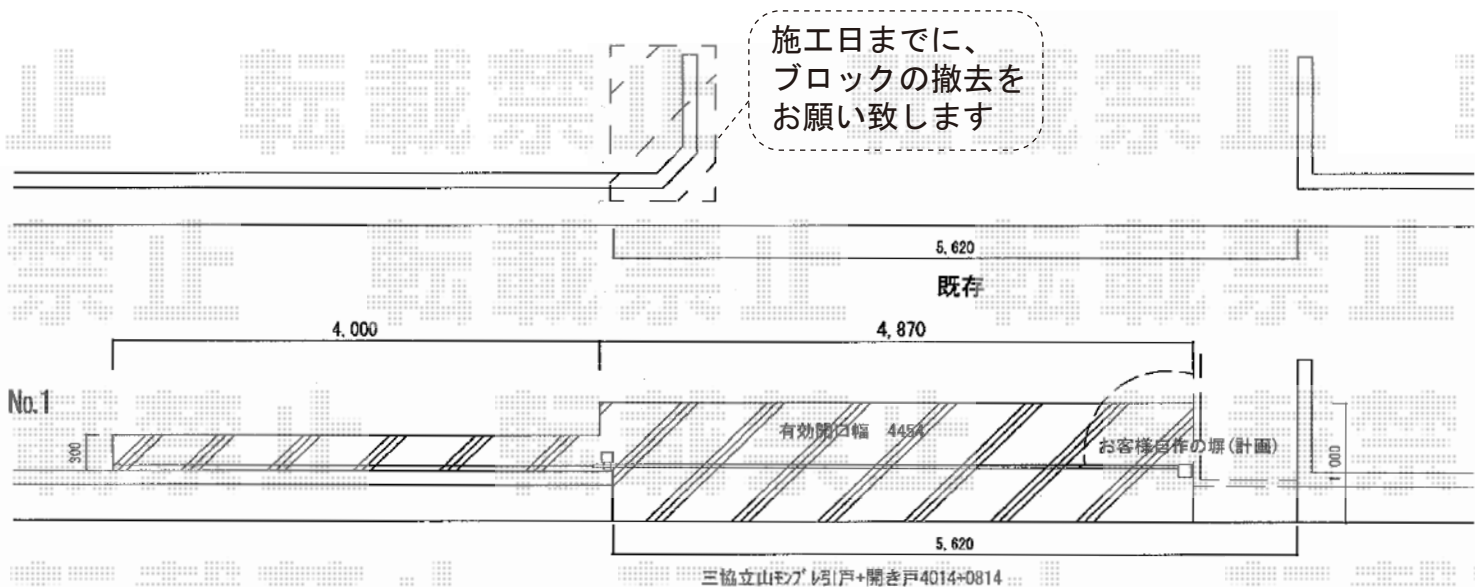

ポチガード 54S ガイドレールタイプ

三協立山アルミ ポチガード 54S ガイドレールタイプ
開口幅=5,361mm
全幅=5,441mm (MAX5,536mm)
たたみ幅=806mm
高さ=1,400mm
色：ブラック
キャスター数：4個
落棒数：4本

現場状況や作図制限により概略図の内容と多少の違いが生じることがございます。
施工時は、現場優先とさせて頂きたく思いますので、お立会い頂き、
最終のご指示のほど、何卒、宜しくお願い致します。