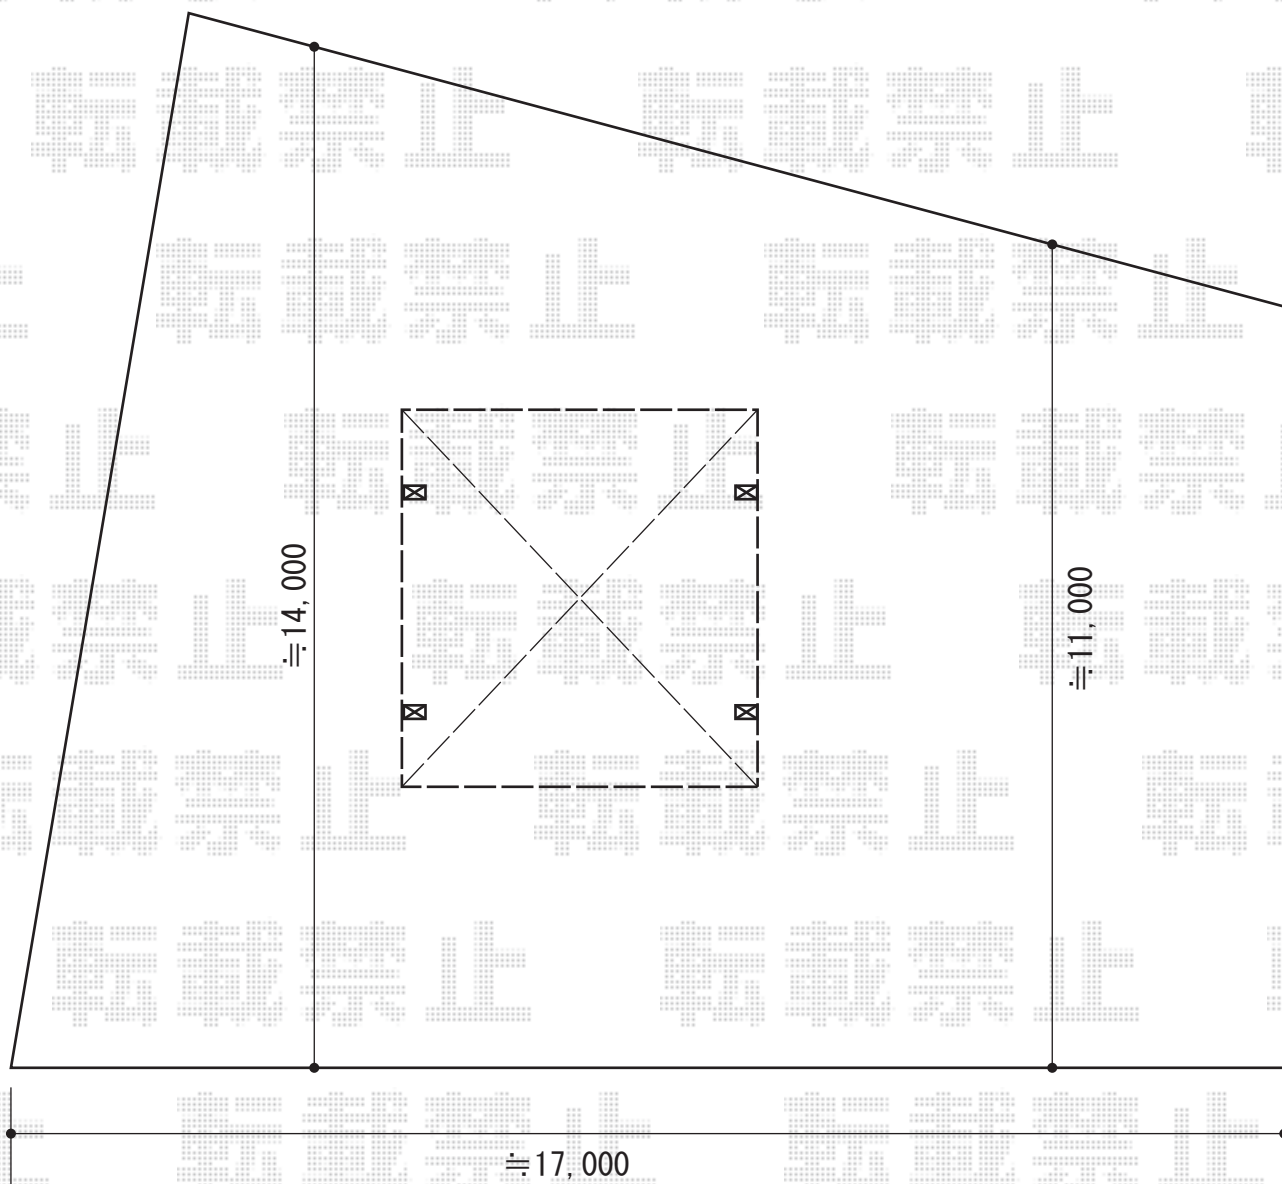

レイナツインポート 積雪～20cm対応

YKK AP レйнаツインポート 積雪～20cm対応

幅=4,801mm

奥行=5,052mm

色：ホワイト

屋根材：ポリカーボネート（トーマイマット）

柱仕様：ハイルーフ柱仕様（有効高 約2,355mm）

現場状況や作図制限により概略図の内容と多少の違いが生じることがございます。
施工時は、現場優先とさせて頂きたく思いますので、お立会い頂き、
最終のご指示のほど、何卒、宜しくお願い致します。