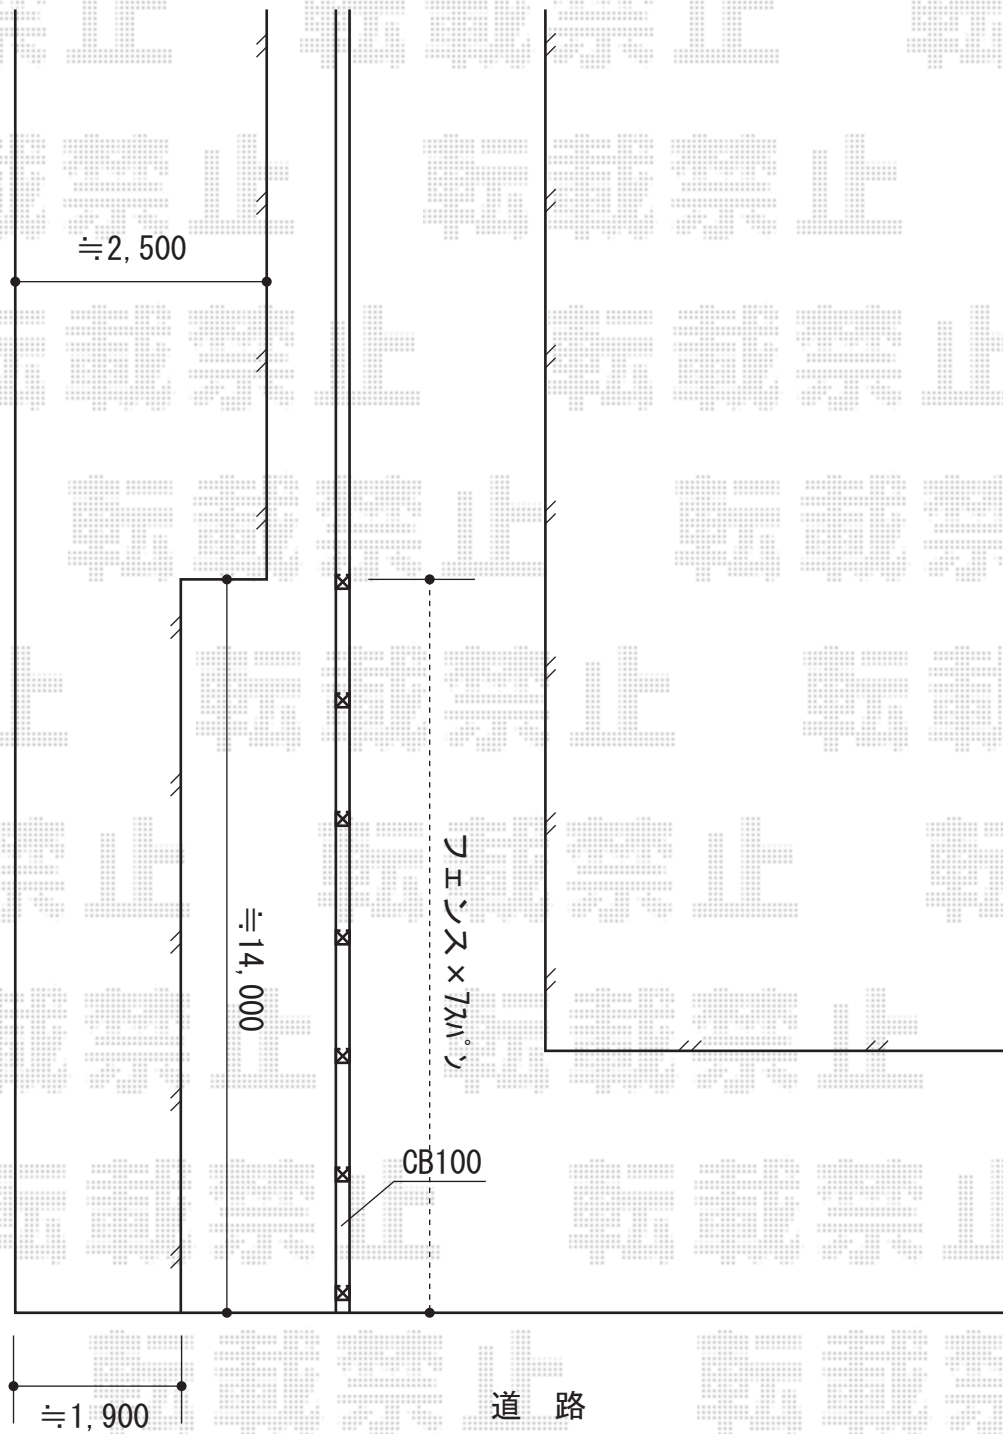

プリレオR9型フェンス フリーポールタイプ

TOEX プリレオR9型フェンス フリーポールタイプ
本体1枚 (W×H) = (1,975×600mm) (¥20,500) ×7枚
柱仕様: T-6 (¥2,300) ×8本
部品セット: (¥550) ×8セット
端部キャップ: (¥550) ×2セット
色: マイルドブラック

現場状況や作図制限により概略図の内容と多少の違いが生じることがございます。
施工時は、現場優先とさせて頂きたく思いますので、お立会い頂き、
最終のご指示のほど、何卒、宜しくお願い致します。