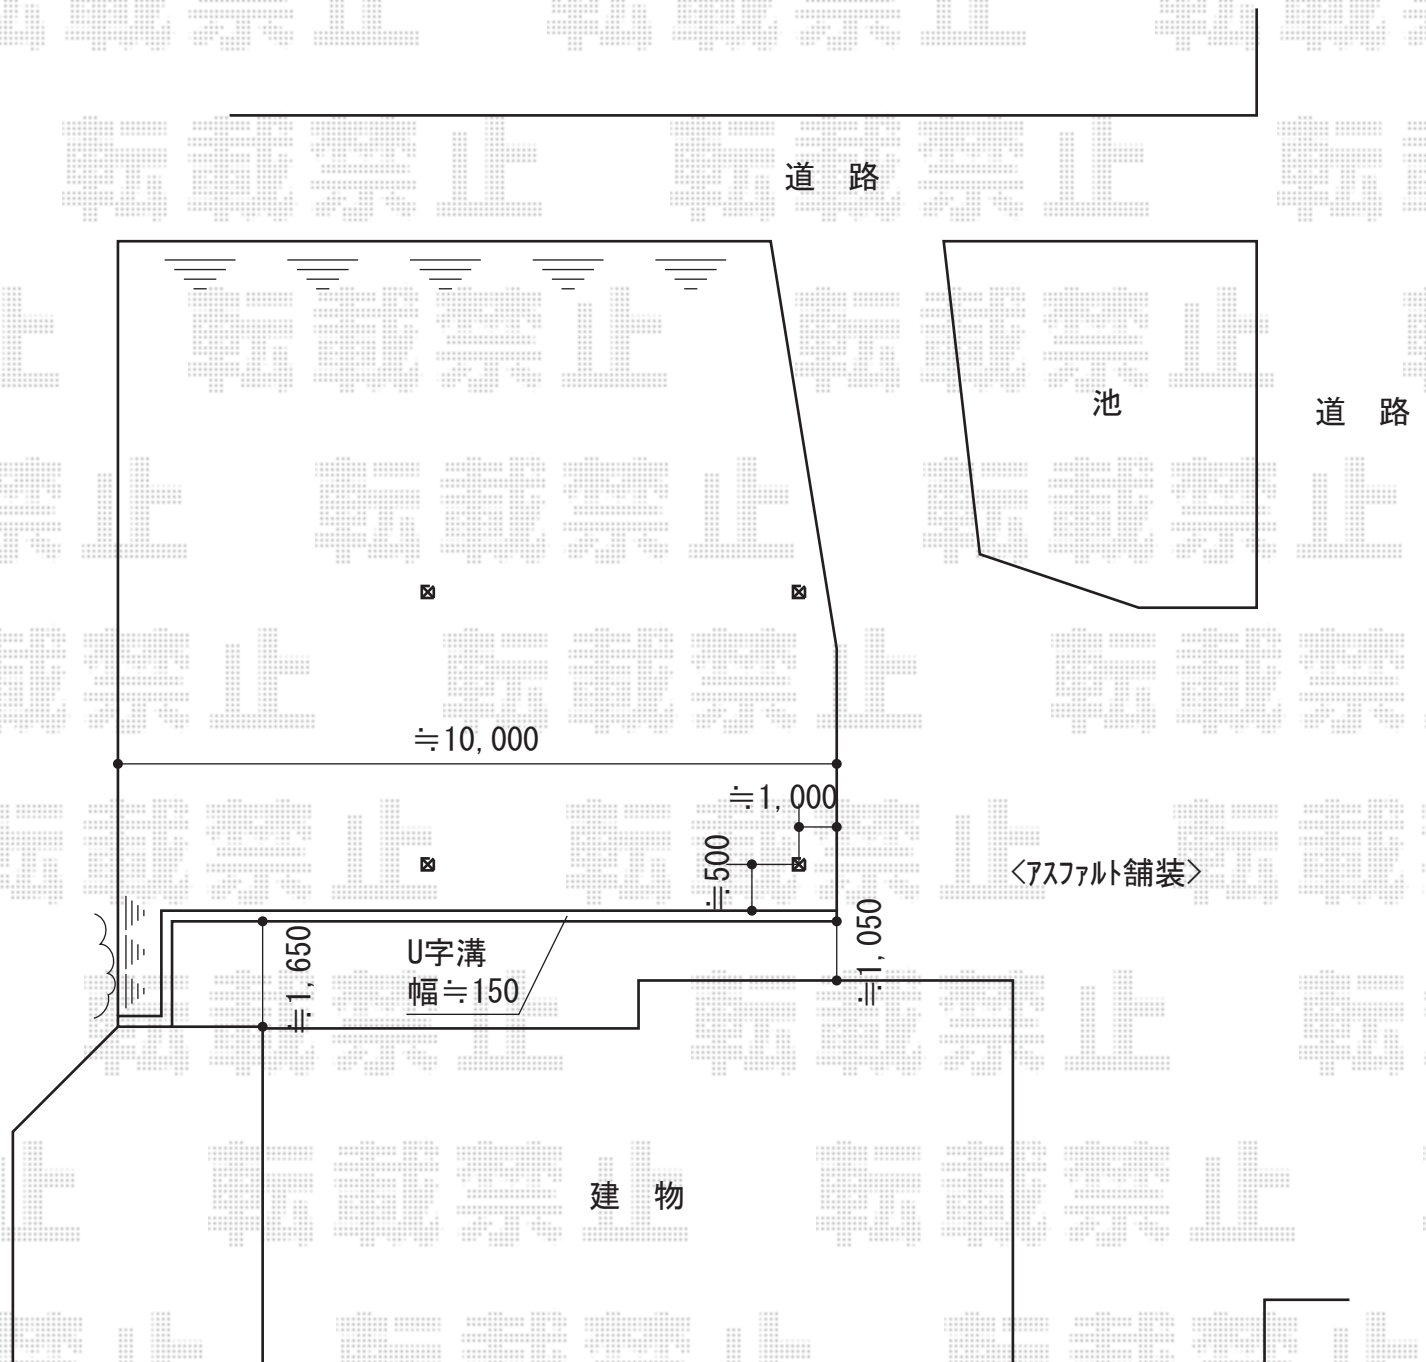

プレシオサポート ワイド 積雪~20cm対応

Value Select プレシオサポート ワイド 積雪~20cm対応
幅=5,392mm
奥行=5,052mm
色：チャコールブラック
屋根材：ポリカーボネート（スカイブルー）
柱仕様：ハイルーフ柱仕様（有効高 約2,250mm）

現場状況や作図制限により概略図の内容と多少の違いが生じることがございます。
施工時は、現場優先とさせて頂きたく思いますので、お立会い頂き、
最終のご指示のほど、何卒、宜しくお願い致します。