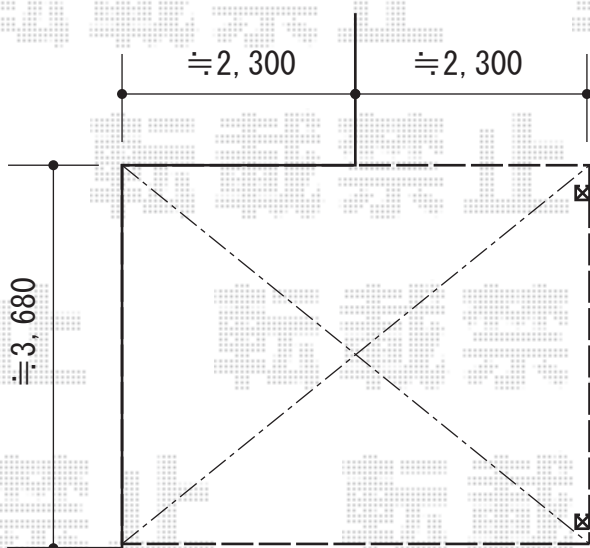

カーゲート・テラス屋根

- カーゲート -

Value Select トリップゲートPB型 ノンレール 片開き 44S
開口幅=4,317mm、全幅=4,417mm
たたみ幅=479.5mm、高さ=1,200mm
色:ダークブロンズ
キャスター数:3箇所
落棒数:2本

- テラス屋根 -

YKK AP ヴェクターテラス F型 ビッグサイズ 単体 積雪~20cm対応
間口=関東間2.0間(柱芯々3,485mm 屋根幅3,670mm)
出幅=4,470mm
色:ブラウン
屋根材:ポリカーボネート(スモークブラウン)
柱仕様:柱標準タイプ

現場状況や作図制限により概略図の内容と多少の違いが生じることがございます。
施工時は、現場優先とさせて頂きたく思いますので、お立会い頂き、
最終のご指示のほど、何卒、宜しくお願い致します。

EX-SHOP
HTTP://WWW.EX-SHOP.NET

担当: 本田