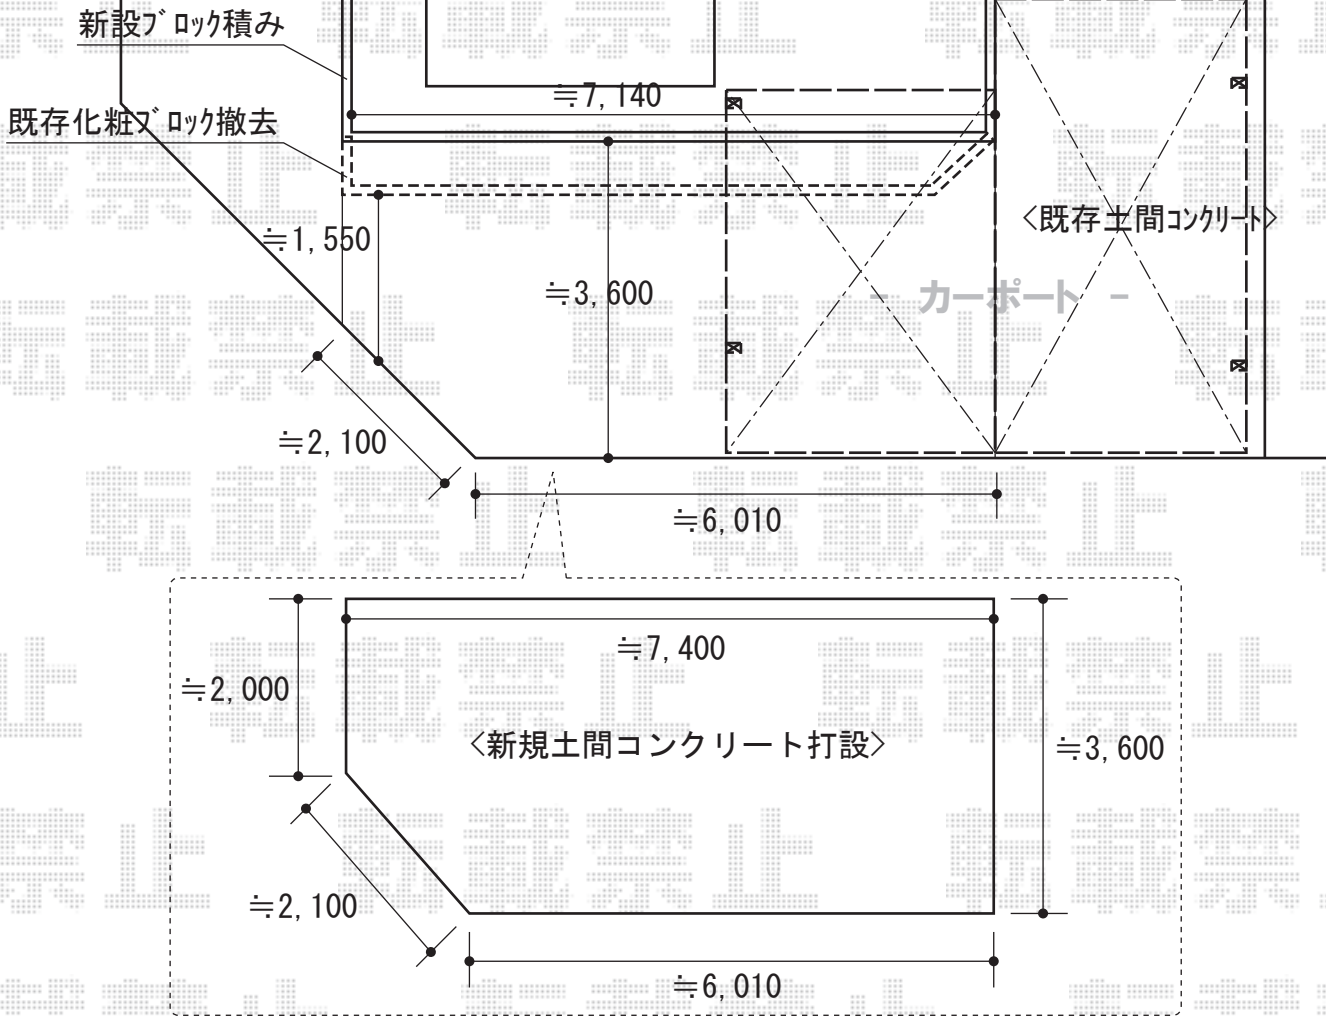

カーポート・物置

稲葉物置 ネクスタ 一般型  
 間口=1,790mm  
 奥行=1,790mm  
 高さ=2,020mm  
 色：プレミアムグレー  
 屋根タイプ：標準型  
 耐荷重タイプ：一般型

三協アルミ マイリッシュ 前上がり M合掌 積雪~20cm対応  
 幅=5,925mm  
 奥行=5,091mm  
 色：アーバングレー  
 屋根材：ポリカーボネート（ブルースモーク）  
 柱仕様：H25（有効高 約2,500mm）