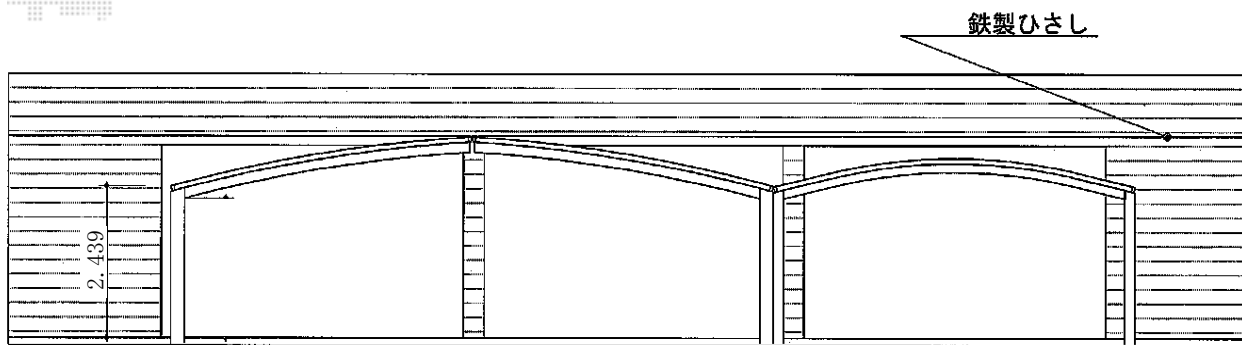

# カーポート2点

YKK AP 【外観左】エフルージュ トリプル 積雪～20cm対応  
 幅=7,928mm  
 奥行=5,052mm  
 色：プラチナステン  
 屋根材：ポリカーボネート（トーマイマット）  
 柱仕様：4度勾配時/ハイルーフ柱仕様（有効高 約2,439mm）

YKK AP 【外観右】エフルージュ ツイン 積雪～20cm対応  
 幅=4,798mm  
 奥行=5,052mm  
 色：プラチナステン  
 屋根材：ポリカーボネート（トーマイマット）  
 柱仕様：4度勾配時/ハイルーフ柱仕様（有効高 約2,439mm）