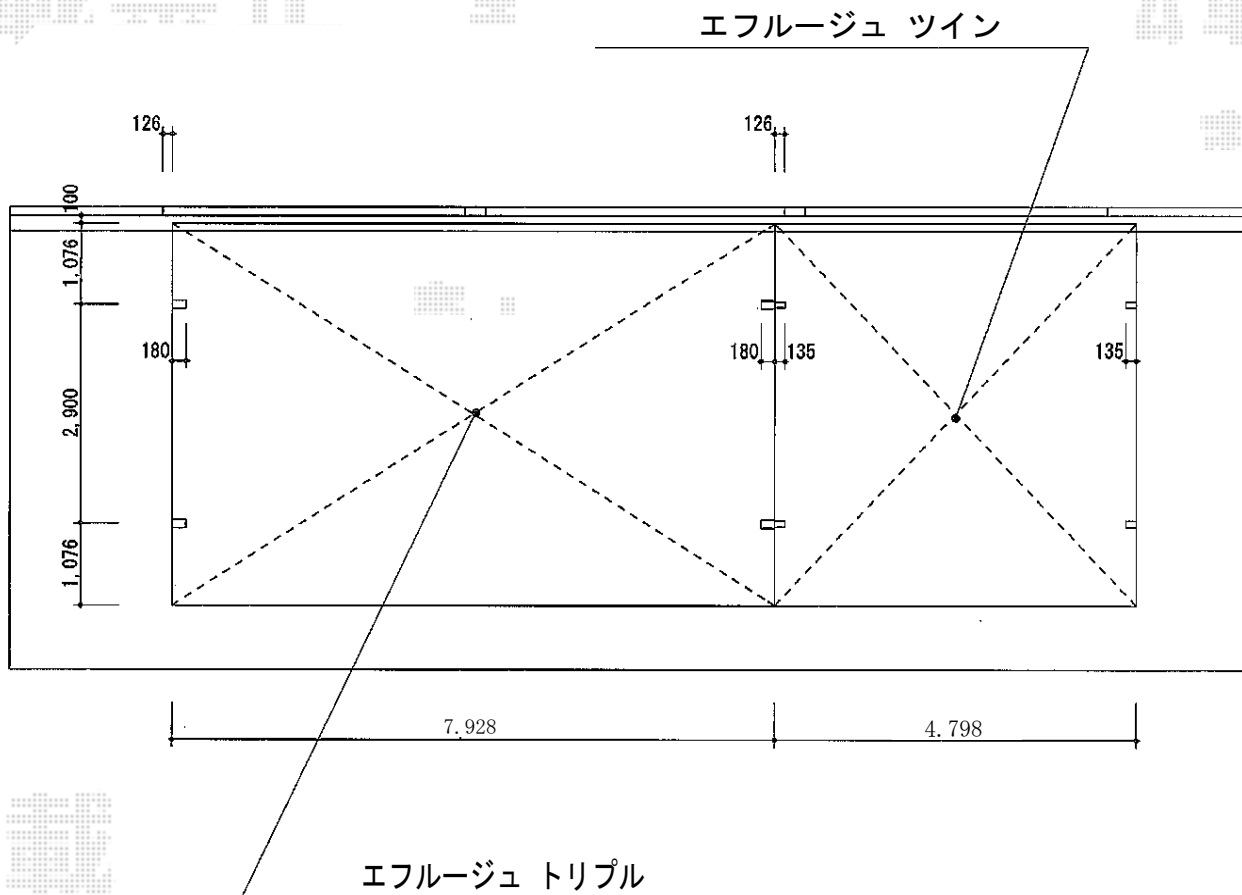

# カーポート2点

YKK AP 【外観左】エフルージュ トリプル 積雪～20cm対応  
 幅=7,928mm  
 奥行=5,052mm  
 色：プラチナステン  
 屋根材：ポリカーボネート（トーマイマット）  
 柱仕様：4度勾配時/ハイルーフ柱仕様（有効高 約2,439mm）

YKK AP 【外観右】エフルージュ ツイン 積雪～20cm対応  
 幅=4,798mm  
 奥行=5,052mm  
 色：プラチナステン  
 屋根材：ポリカーボネート（トーマイマット）  
 柱仕様：4度勾配時/ハイルーフ柱仕様（有効高 約2,439mm）