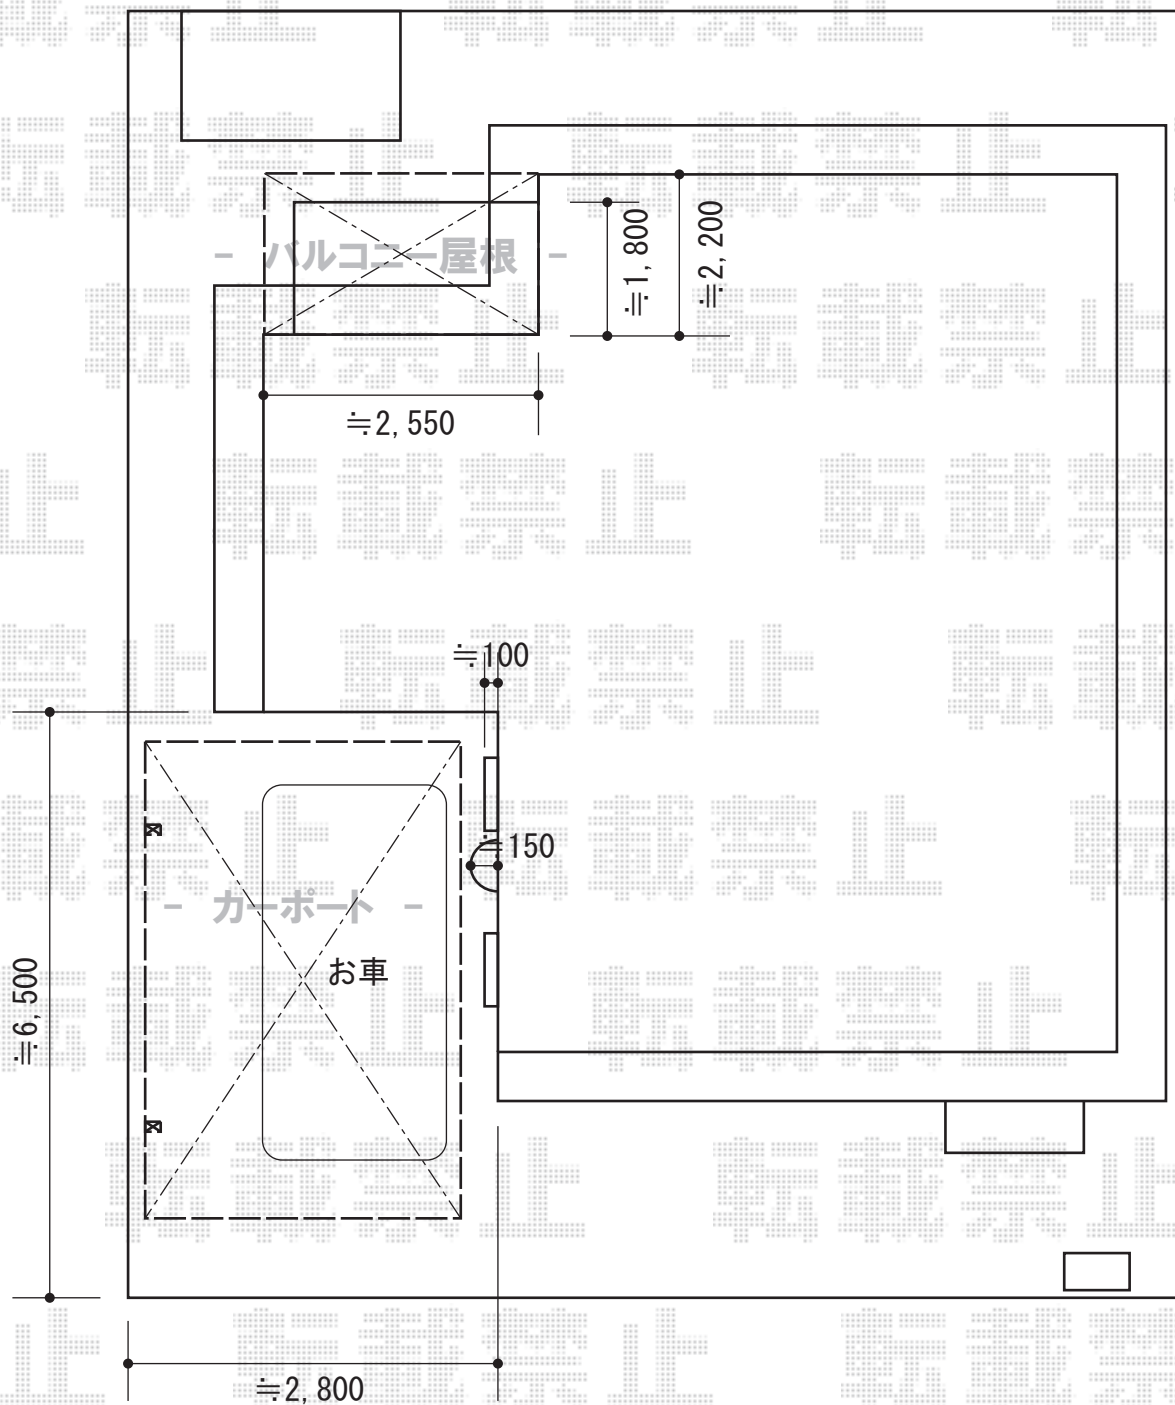

カーポート・バルコニー屋根

YKK AP レイナポート 積雪~20cm対応
 幅=2,550mm
 奥行=5,052mm
 色：プラチナステン
 屋根材：ポリカーボネート（アースブルー）
 柱仕様：ハイルーフ柱仕様（有効高 約2,355mm）

YKK AP ヴェクターテラス R型 屋根タイプ 単体 積雪~20cm対応
 間口=関東間1.5間（柱芯々2,448mm 屋根幅2,760mm）
 出幅=7尺（2,070mm）
 色：プラチナステン
 屋根材：ポリカーボネート（アースブルー）
 柱仕様：柱奥行移動タイプ（柱2本）
 施工方法：上止め仕様
 躯体式バルコニー取付部品：中間用×2

現場状況や作図制限により概略図の内容と多少の違いが生じることがございます。
 施工時は、現場優先とさせて頂きたく思いますので、お立会い頂き、
 最終のご指示のほど、何卒、宜しくお願い致します。

EX-SHOP
[HTTP://WWW.EX-SHOP.NET](http://www.ex-shop.net)

担当：竹下