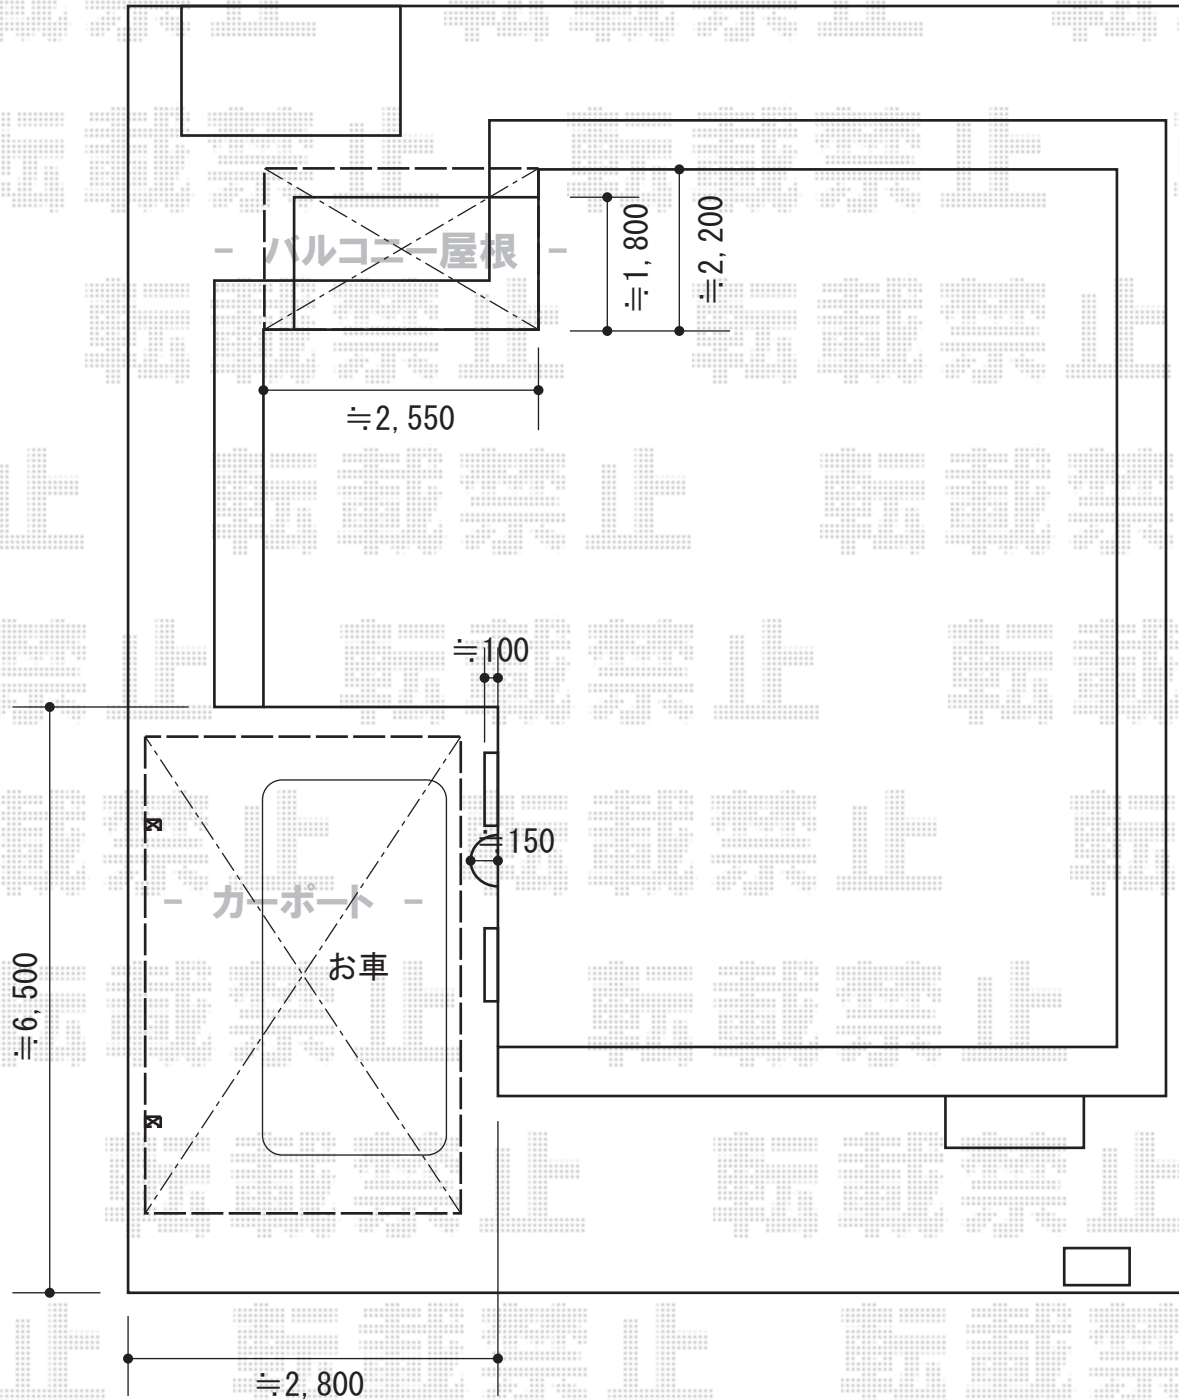

カーポート・バルコニー屋根

YKK AP レイナポート 積雪~20cm対応
幅=2,550mm
奥行=5,052mm
色：プラチナステン
屋根材：ポリカーボネート（アースブルー）
柱仕様：ハイルーフ柱仕様（有効高 約2,355mm）

YKK AP ヴェクターテラス R型 屋根タイプ 単体 積雪~20cm対応
間口=関東間1.5間（柱芯々2,448mm 屋根幅2,760mm）
出幅=7尺（2,070mm）
色：プラチナステン
屋根材：ポリカーボネート（アースブルー）
柱仕様：柱奥行移動タイプ（柱2本）
施工方法：上止め仕様
躯体式バルコニー取付部品：中間用×2