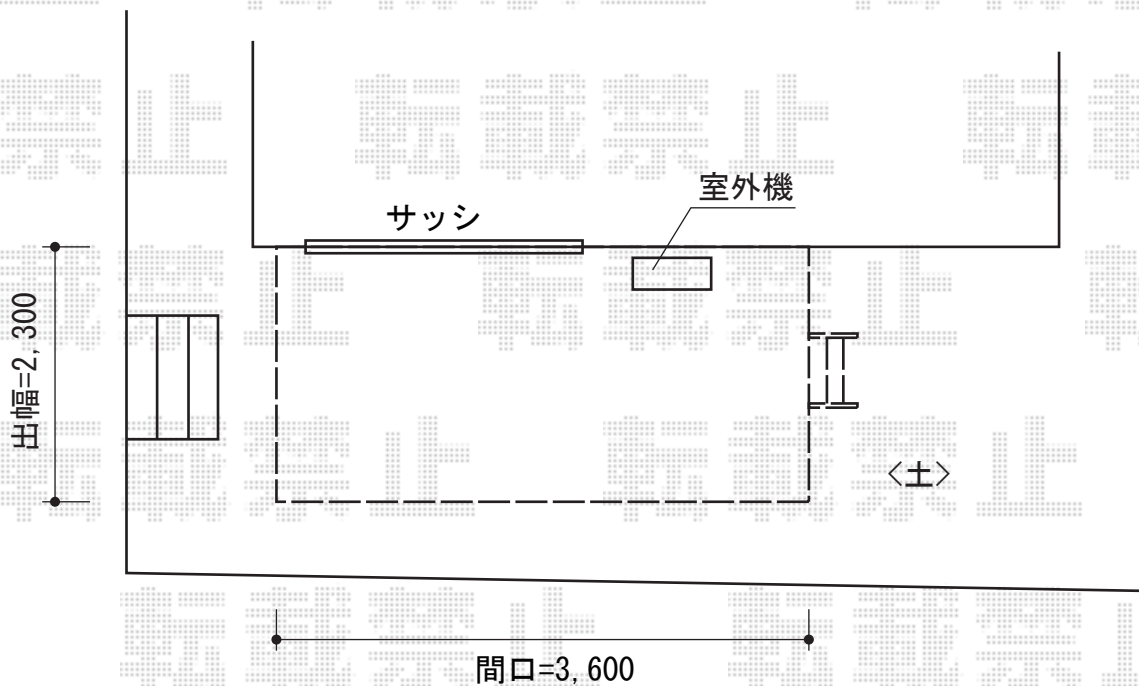

リウッドデッキ200 単体

YKK AP リウッドデッキ200 単体

間口=2.0間 (3,651mm)

出幅=6尺 (1,820mm)

色:【レッドブラウン】

床板:縦貼り

束柱:Hタイプ (600~700mm)

メーカー希望小売価格: ¥255,200.-

YKK AP リウッドステップ5型 Hタイプ (2段)

色:【レッドブラウン】

現場状況や作図制限により概略図の内容と多少の違いが生じることがございます。
施工時は、現場優先とさせて頂きたく思いますので、お立会い頂き、
最終のご指示のほど、何卒、宜しくお願い致します。

EX-SHOP
HTTP://WWW.EX-SHOP.NET

担当: 西村

全ての著作権は、エクスショップに帰属します。当社とのお取引目的外の使用・複製・転載禁止となっております。