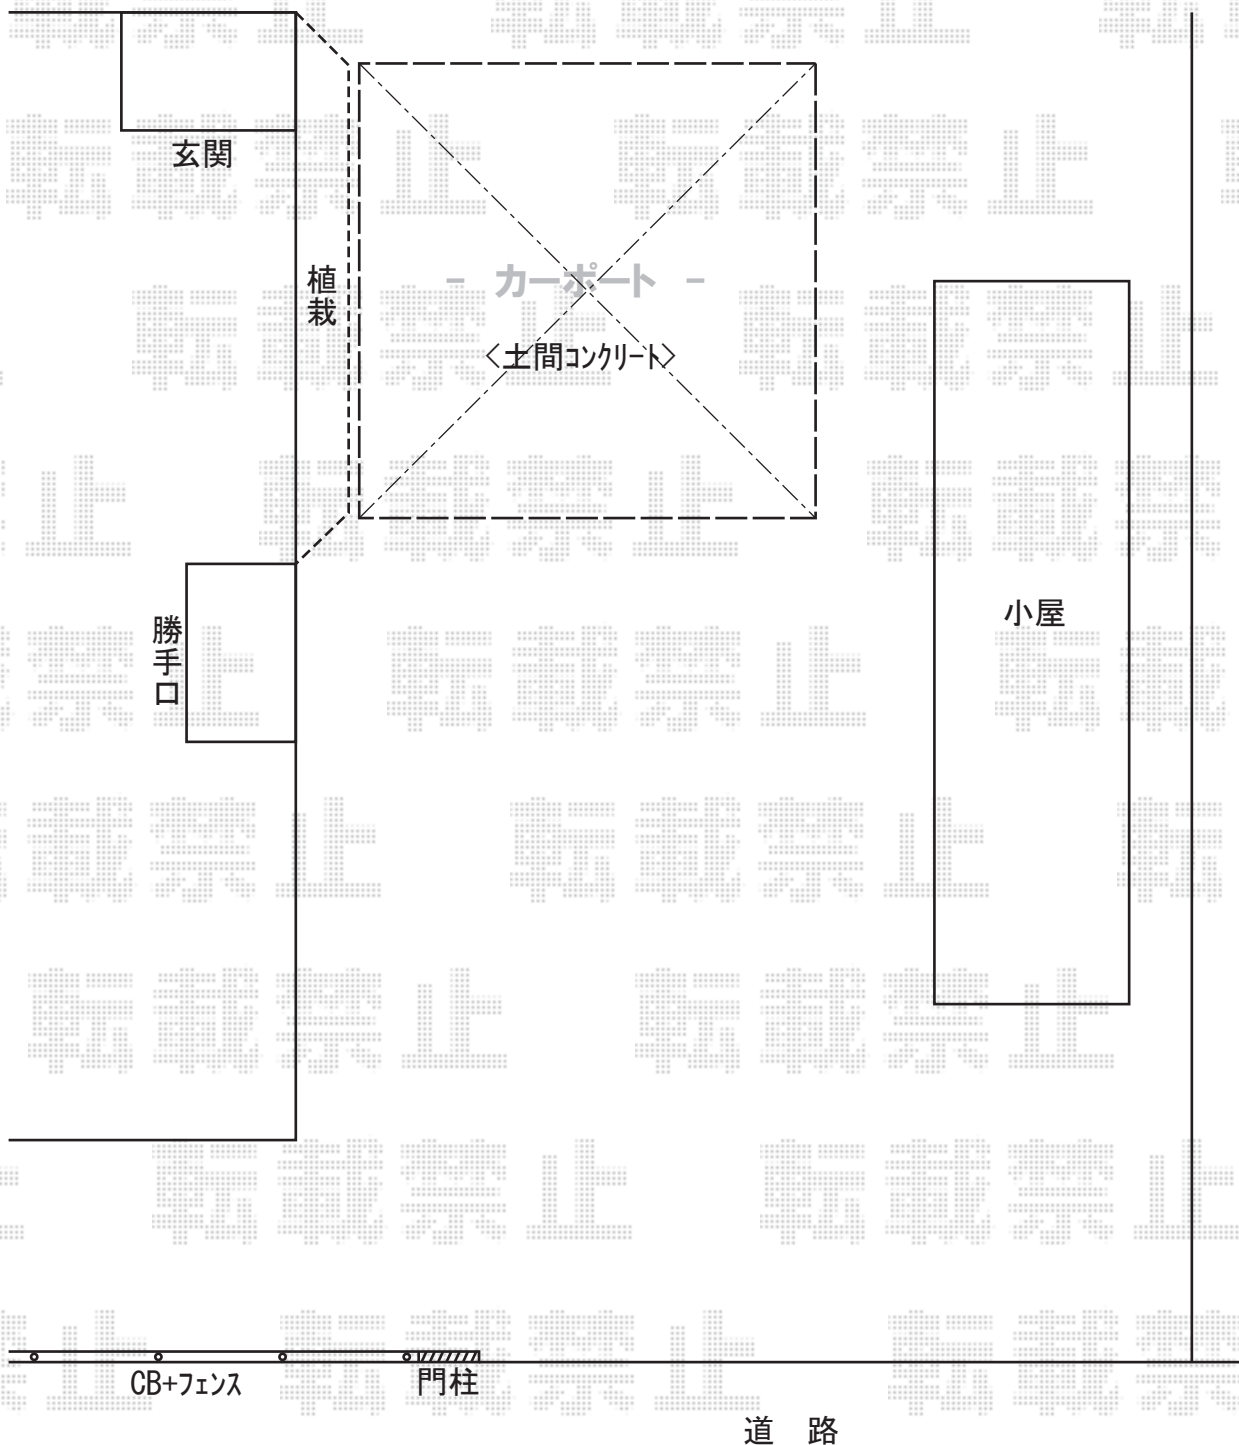

テリオSPORTIII 900 2台用 角柱4本 積雪~30cm対応

トステム テリオSPORTIII 900 2台用 角柱4本 積雪~30cm対応  
幅=6,084mm  
奥行=6,053mm  
色：シャイングレー  
屋根材：遮光タイプ/スチール折板 (t=0.6/ペフ無)  
柱仕様：ロング柱25仕様 (有効高 約2,500mm)  
横材：無し

現場状況や作図制限により概略図の内容と多少の違いが生じることがございます。  
施工時は、現場優先とさせて頂きたく思いますので、お立会い頂き、  
最終のご指示のほど、何卒、宜しくお願い致します。