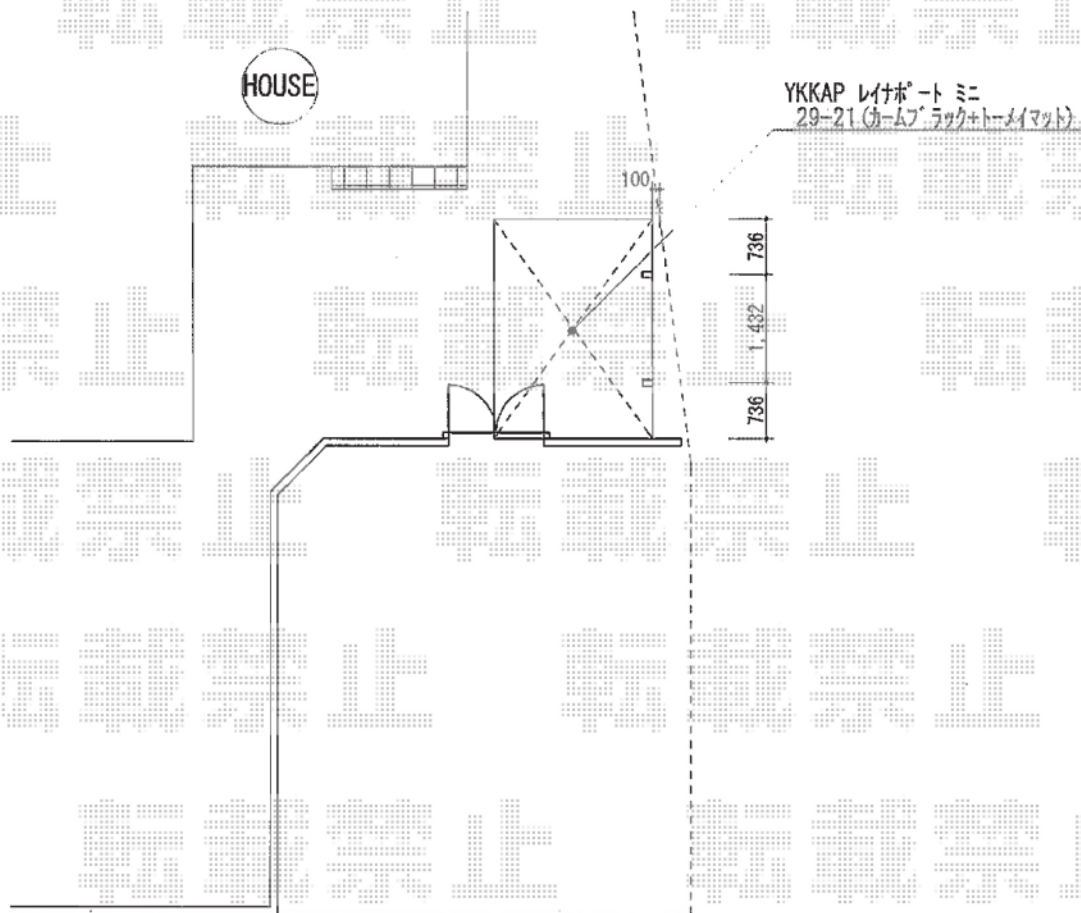

レイナポート ミニ 積雪～20cm対応

YKK AP レイナポート ミニ積雪～20cm対応

幅=2,100mm

奥行=2,904mm

色：カームブラック

屋根材：ポリカーボネート（トーメイマット/すりガラス調）

柱仕様：標準柱仕様（有効高 約1,800mm）

現場状況や作図制限により概略図の内容と多少の違いが生じることがございます。
施工時は、現場優先とさせていただきますので、お立会い頂き、
最終のご指示のほど、何卒、宜しくお願い致します。