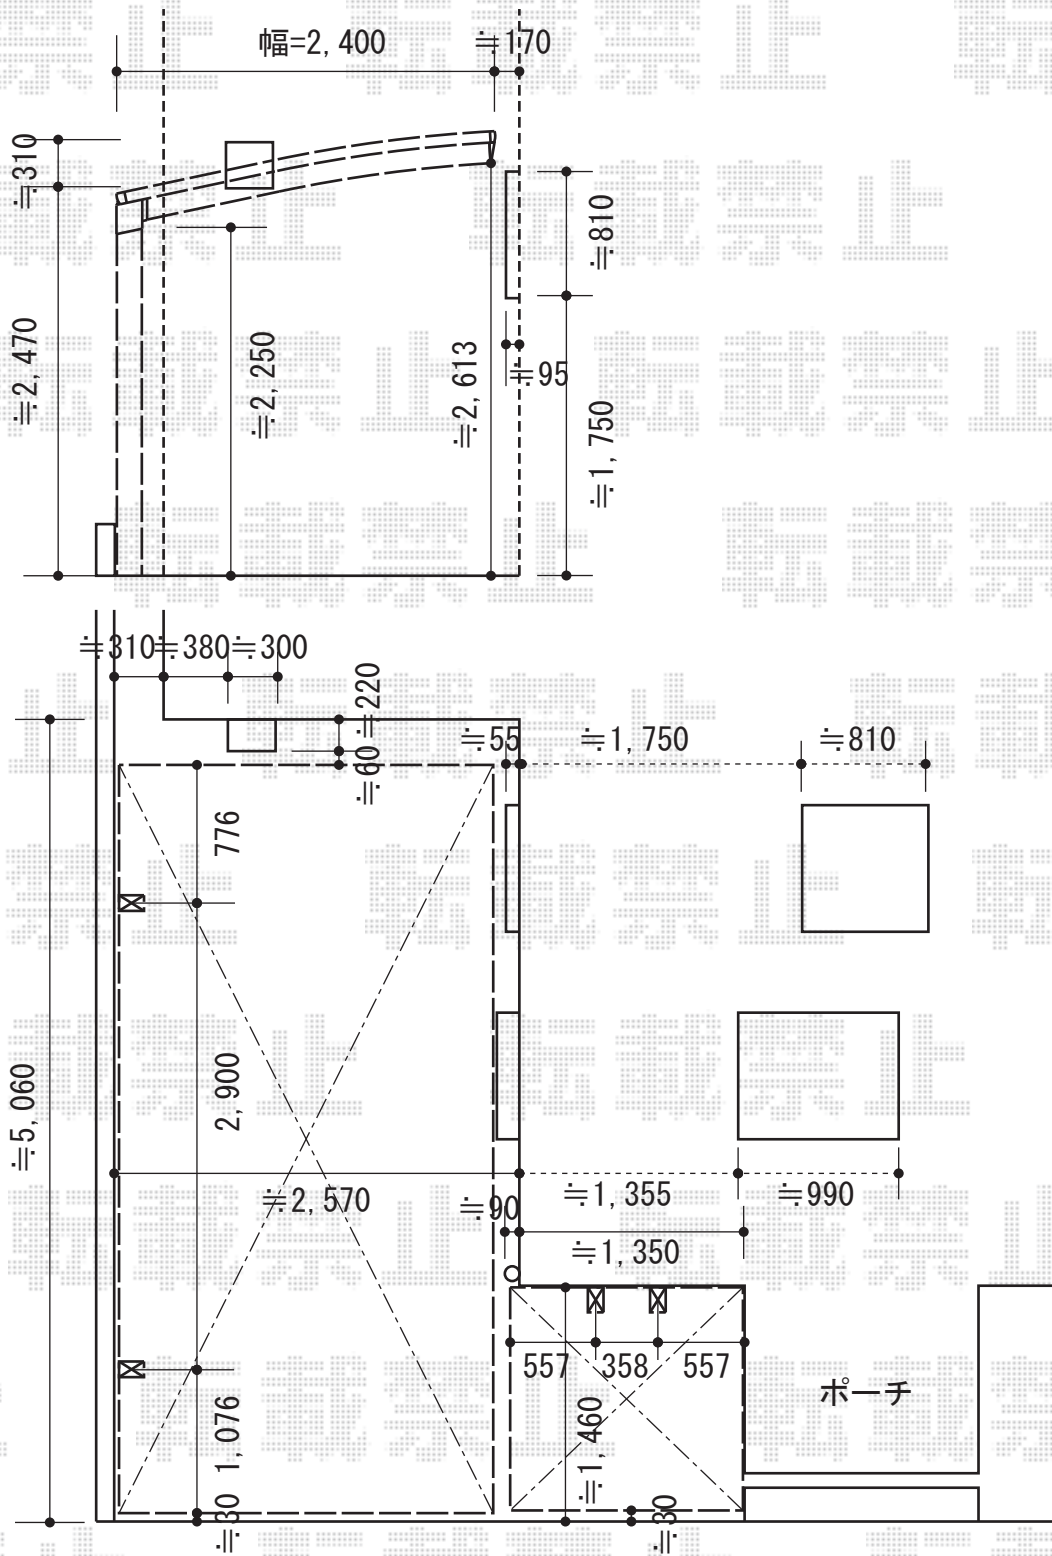

カーポート・サイクルポート

Value Select プレシオスポート 積雪~20cm対応
 幅=2,400mm
 奥行=5,052mm
 色：ノーブルステン
 屋根材：ポリカーボネート（ガラスマット）
 柱仕様：ハイルーフ柱仕様（有効高 約2,250mm）

Value Select プレシオスポート ミニ 積雪~20cm対応
 幅=2,100mm
 奥行=2,188mm
 色：ノーブルステン
 屋根材：ポリカーボネート（ガラスマット）
 柱仕様：標準柱仕様（有効高 約1,814mm）

現場状況や作図制限により概略図の内容と多少の違いが生じることがございます。
 施工時は、現場優先とさせていただきますので、お立会い頂き、
 最終のご指示のほど、何卒、宜しくお願い致します。

EX-SHOP
 HTTP://WWW.EX-SHOP.NET

担当：西村