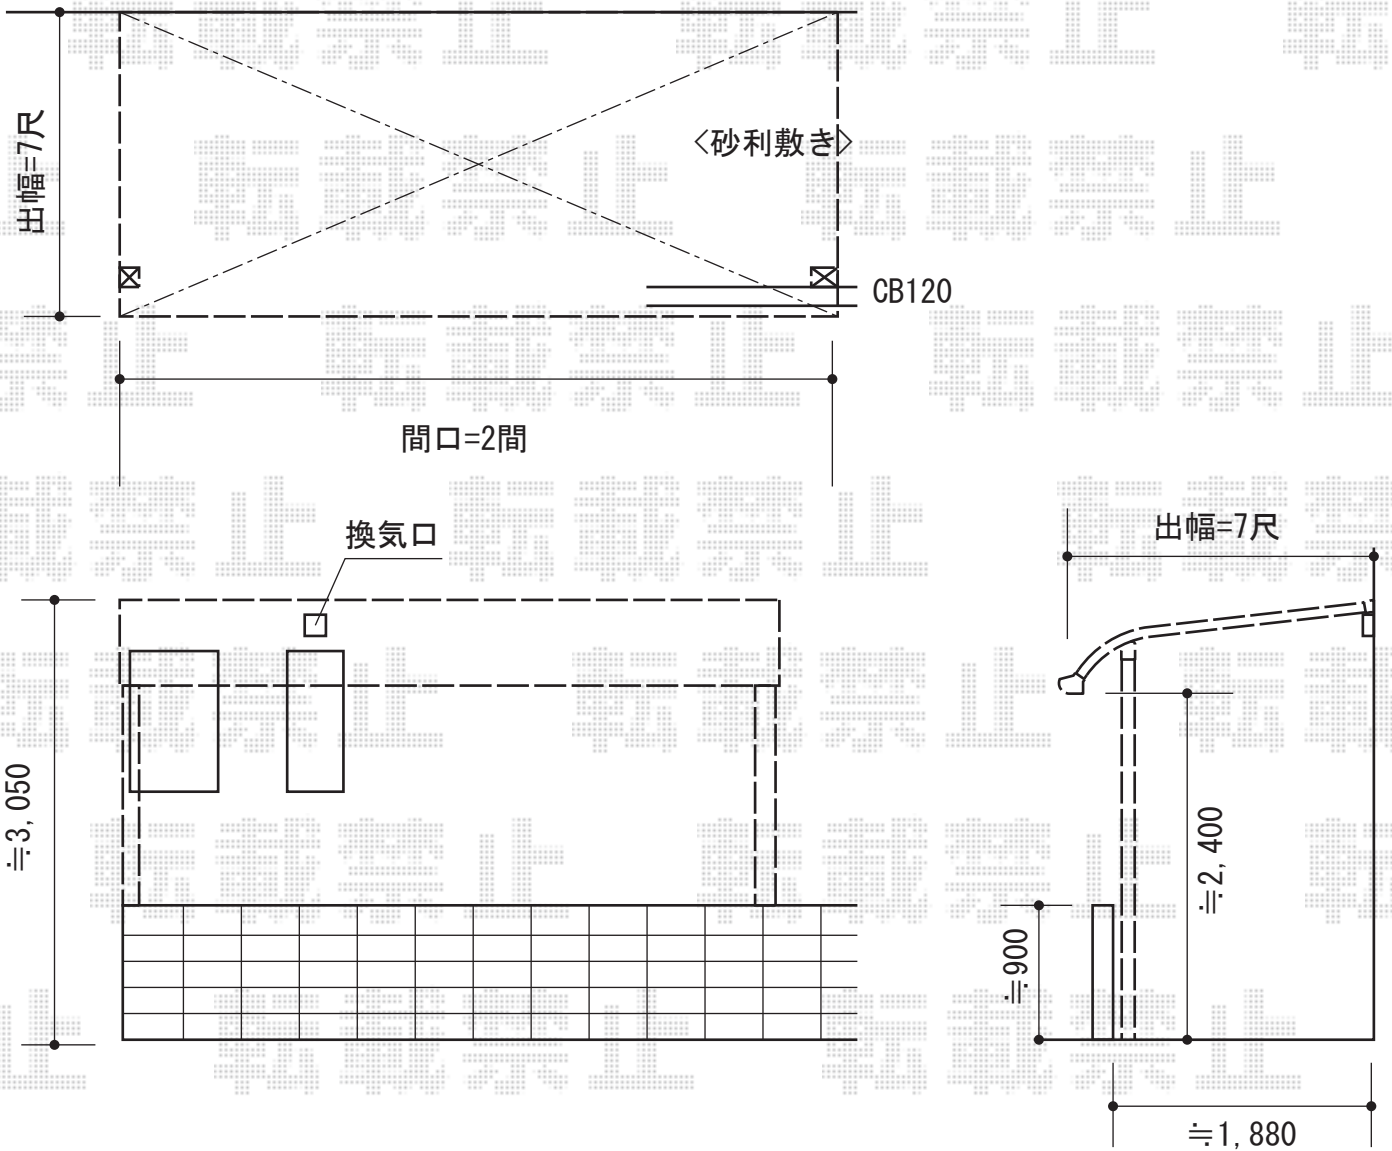

ライザーテラスII R型 テラスタイプ

建 物

トステム ライザーテラスII R型 テラスタイプ 単体 積雪～20cm対応
 間口=関東間2.5間通し (柱芯々4,350mm 屋根幅4,570mm)
 出幅=7尺 (2,085mm)
 色：シャイングレー
 屋根材：ポリカーボネート (クリアマット・すりガラス調)
 柱仕様：柱奥行移動タイプ
 施工方法：上止め仕様

現場状況や作図制限により概略図の内容と多少の違いが生じることがございます。
 施工時は、現場優先とさせて頂きたく思いますので、お立会い頂き、
 最終のご指示のほど、何卒、宜しくお願い致します。