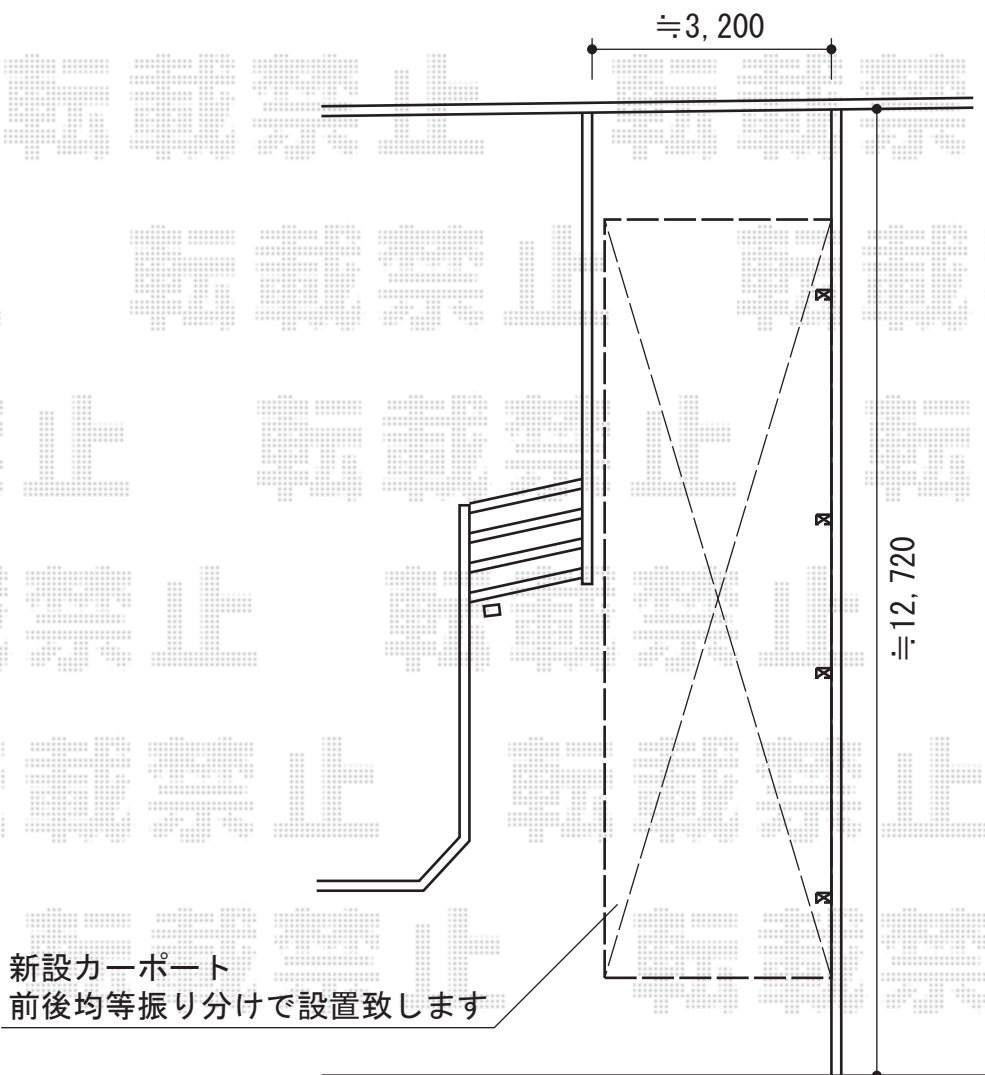

マイリッシュ 前下がり 縦連棟 積雪～20cm対応

新設カーポート
前後均等振り分けで設置致します

三協アルミ マイリッシュ 前下がり 縦連棟 積雪～20cm対応
幅=3,117mm
奥行=10,117mm
色：サンシルバー
屋根材：熱線遮断ポリカーボネート（ブルースモーク）
柱仕様：H25（有効高 約2,500mm）

現場状況や作図制限により概略図の内容と多少の違いが生じることがございます。
施工時は、現場優先とさせて頂きたく思いますので、お立会い頂き、
最終のご指示のほど、何卒、宜しくお願い致します。