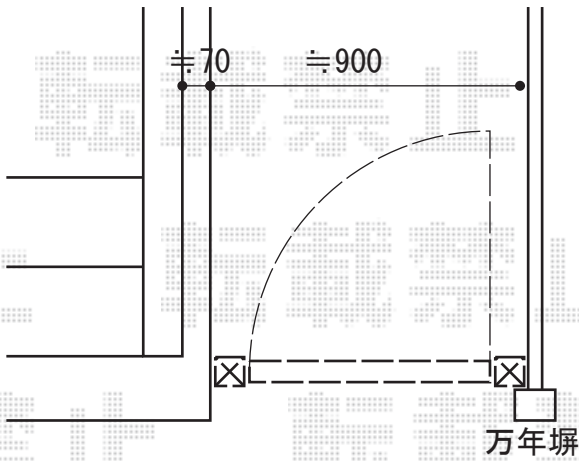

プリオR2型門扉 片開き 柱使用

- 階段横門扉 -

- 階段上門扉 -

TOEX 【階段横】

プリオR2型門扉 片開き 柱使用
扉1枚 (W×H) = (700mm×1,200mm)
色：シャイングレー
錠：シリンダーRD錠
開き：内開き

TOEX 【階段上】

プリオR2型門扉 片開き 柱使用
扉1枚 (W×H) = (600mm×1,200mm)
色：シャイングレー
錠：シリンダーRD錠
開き：内開き

現場状況や作図制限により概略図の内容と多少の違いが生じることがございます。
施工時は、現場優先とさせて頂きたく思いますので、お立会い頂き、
最終のご指示のほど、何卒、宜しくお願い致します。