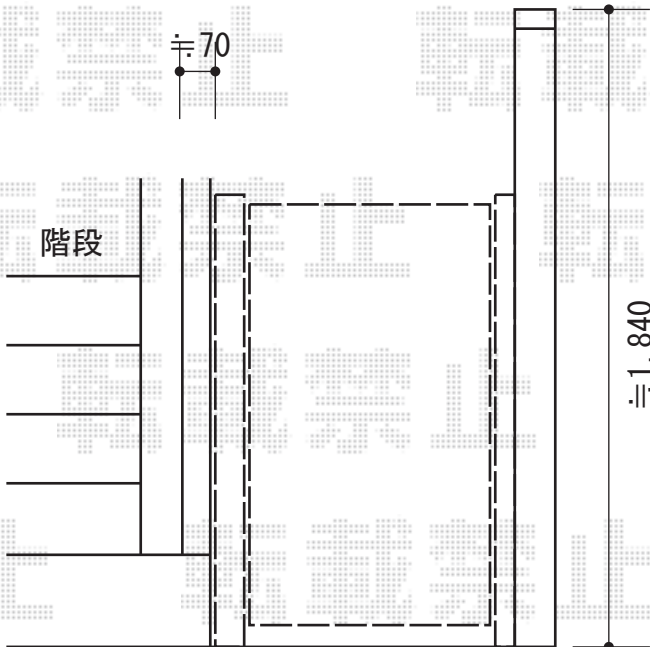

プリオR2型門扉 片開き 柱使用

- 階段横門扉 -

- 階段上門扉 -

TOEX 【階段横】

プリオR2型門扉 片開き 柱使用
扉1枚 (W×H) = (700mm×1,200mm)
色：シャイングレー
錠：シリンダーRD錠
開き：内開き

TOEX 【階段上】

プリオR2型門扉 片開き 柱使用
扉1枚 (W×H) = (600mm×1,200mm)
色：シャイングレー
錠：シリンダーRD錠
開き：内開き

現場状況や作図制限により概略図の内容と多少の違いが生じることがございます。
施工時は、現場優先とさせて頂きたく思いますので、お立会い頂き、
最終のご指示のほど、何卒、宜しくお願い致します。