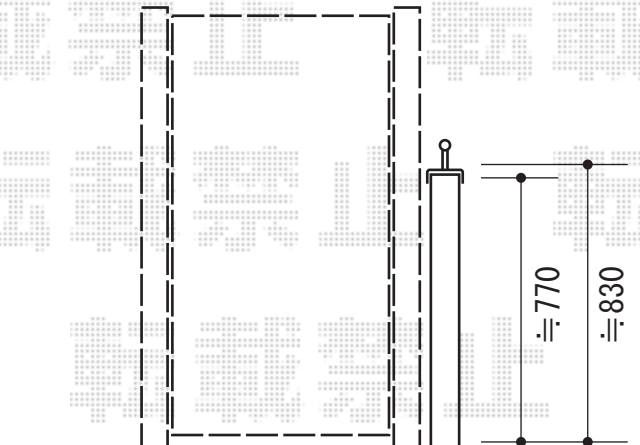

プリオR2型門扉 片開き 柱使用

- 階段横門扉 -

- 階段上門扉 -

TOEX 【階段横】

プリオR2型門扉 片開き 柱使用
扉1枚 (W×H) = (700mm×1,200mm)
色：シャイングレー
錠：シリンダーRD錠
開き：内開き

TOEX 【階段上】

プリオR2型門扉 片開き 柱使用
扉1枚 (W×H) = (600mm×1,200mm)
色：シャイングレー
錠：シリンダーRD錠
開き：内開き

現場状況や作図制限により概略図の内容と多少の違いが生じることがございます。
施工時は、現場優先とさせて頂きたく思いますので、お立会い頂き、
最終のご指示のほど、何卒、宜しくお願い致します。