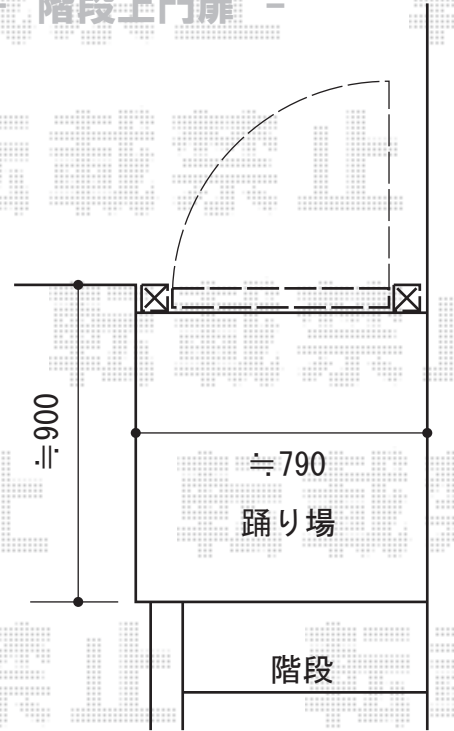

プリオR2型門扉 片開き 柱使用

- 階段横門扉 -

- 階段上門扉 -

TOEX 【階段横】

プリオR2型門扉 片開き 柱使用
扉1枚 (W×H) = (700mm×1,200mm)
色：シャイングレー
錠：シリンダーRD錠
開き：内開き

TOEX 【階段上】

プリオR2型門扉 片開き 柱使用
扉1枚 (W×H) = (600mm×1,200mm)
色：シャイングレー
錠：シリンダーRD錠
開き：内開き

現場状況や作図制限により概略図の内容と多少の違いが生じることがございます。
施工時は、現場優先とさせて頂きたく思いますので、お立会い頂き、
最終のご指示のほど、何卒、宜しくお願い致します。