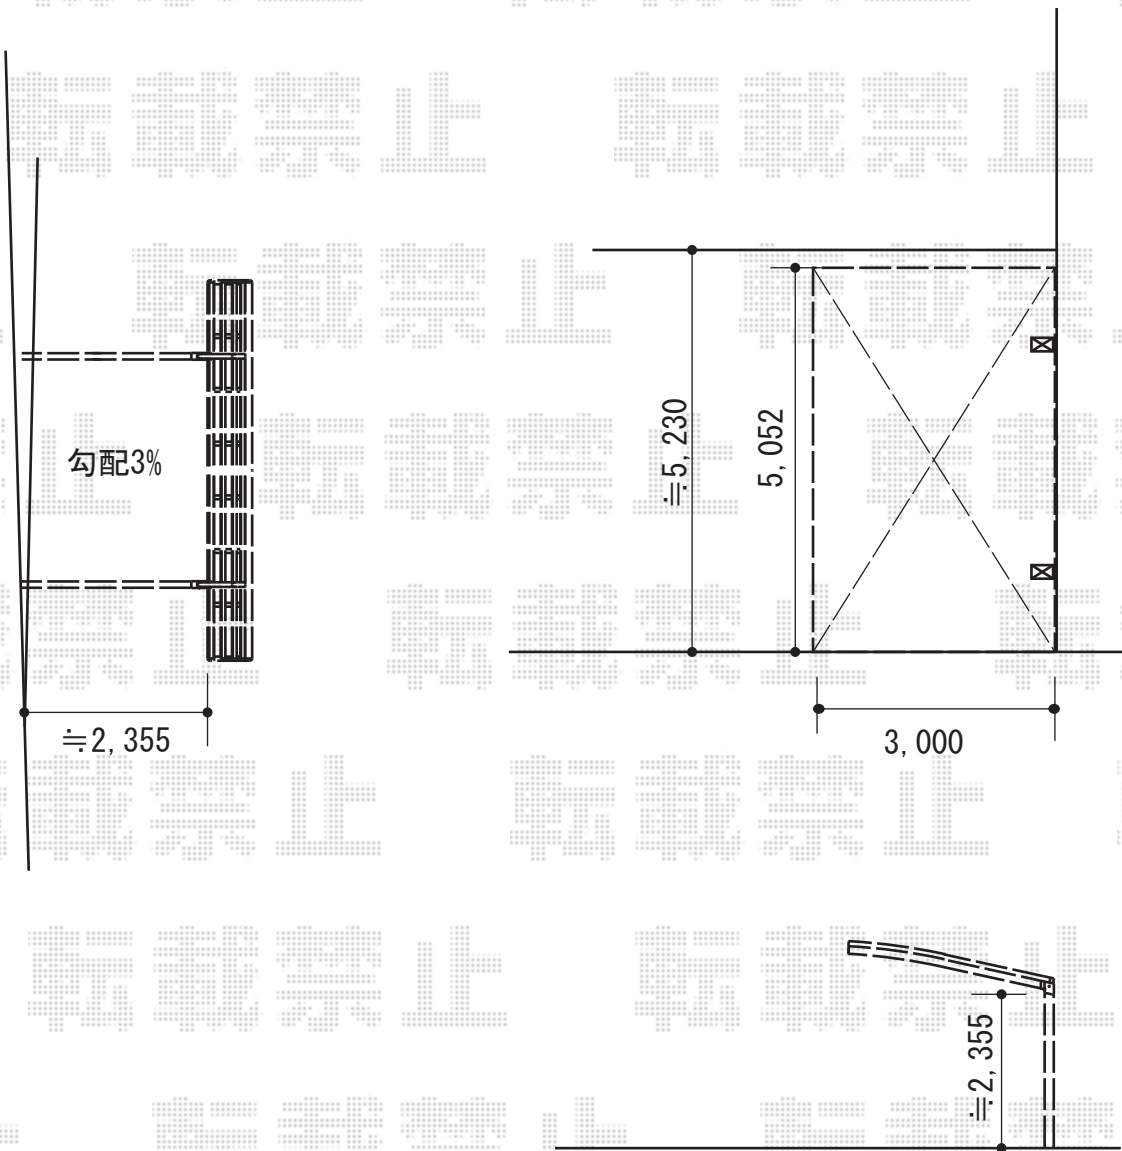

# レイナポート 積雪~20cm対応

## YKK AP レイナポート 積雪~20cm対応

幅=3,000mm

奥行=5,052mm

色：プラチナステン

屋根材：ポリカーボネート（トーマイマット）

柱仕様：ハイルフ柱仕様（有効高 約2,355mm）

メーカー希望小売価格：¥292,000.-

## YKK AP レイナポート 着脱式サポート柱 標準2本入

色：プラチナステン

柱仕様：標準・ハイルフ兼用

数量：1セット

現場状況や作図制限により概略図の内容と多少の違いが生じることがございます。  
施工時は、現場優先とさせて頂きたく思いますので、お立会い頂き、  
最終のご指示のほど、何卒、宜しくお願い致します。

EX-SHOP  
HTTP://WWW.EX-SHOP.NET

担当：西村

全ての著作権は、エクスショップに帰属します。当社とのお取引目的外の使用・複製・転載禁止となっております。