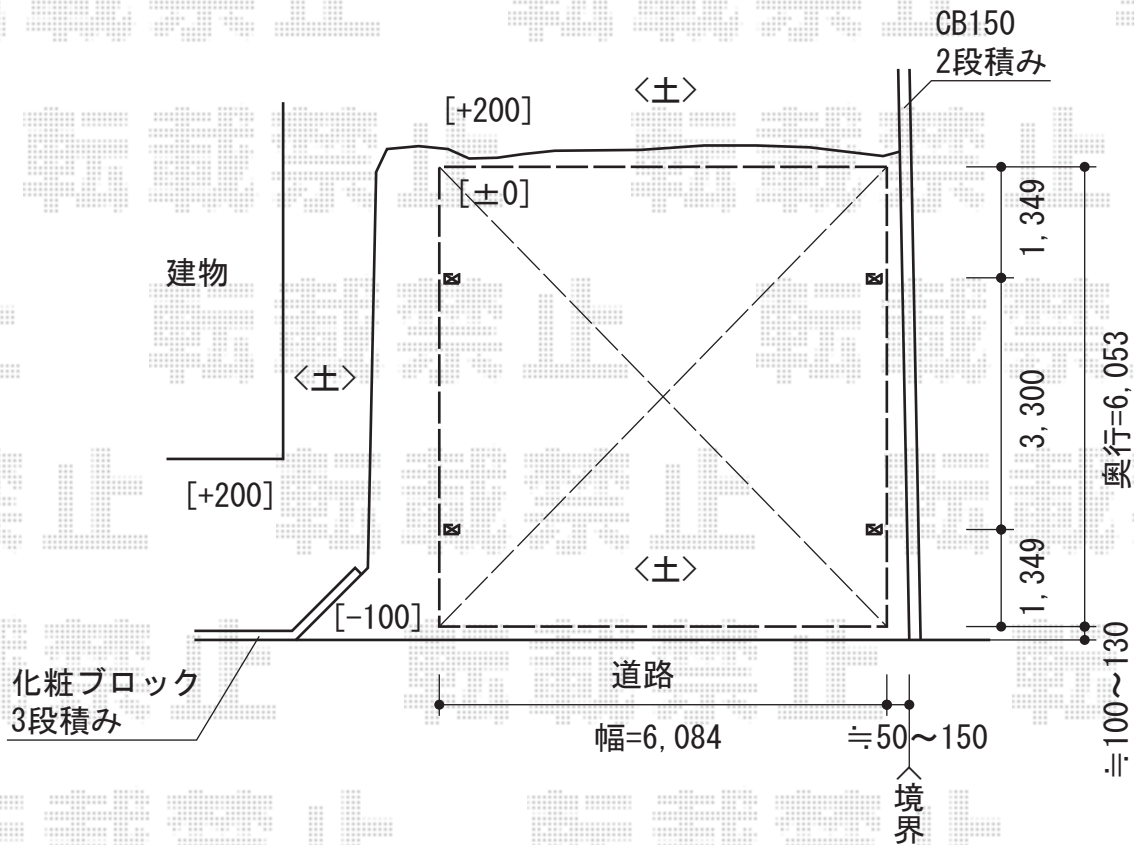

テリオSPORTIII 900 2台用 角柱仕様 積雪~30cm対応

トステム テリオSPORTIII 900 2台用 角柱仕様 積雪~30cm対応  
 幅=6,084mm  
 奥行=6,053mm  
 色：オータムブラウン  
 屋根材：スチール折板（ペフ無）  
 柱仕様：角柱4本/標準柱仕様（有効高 約2,300mm）

現場状況や作図制限により概略図の内容と多少の違いが生じることがございます。  
 施工時は、現場優先とさせて頂きたく思いますので、お立会い頂き、  
 最終のご指示のほど、何卒、宜しくお願い致します。