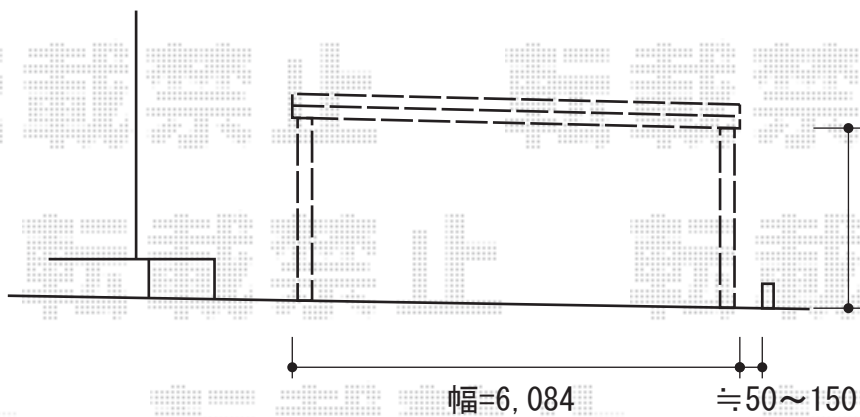

テリオSPORTIII 900 2台用 角柱仕様 積雪~30cm対応

トステム テリオSPORTIII 900 2台用 角柱仕様 積雪~30cm対応  
 幅=6,084mm  
 奥行=6,053mm  
 色：オータムブラウン  
 屋根材：スチール折板（ペフ無）  
 柱仕様：角柱4本/標準柱仕様（有効高 約2,300mm）

現場状況や作図制限により概略図の内容と多少の違いが生じることがございます。  
 施工時は、現場優先とさせて頂きたく思いますので、お立会い頂き、  
 最終のご指示のほど、何卒、宜しくお願い致します。