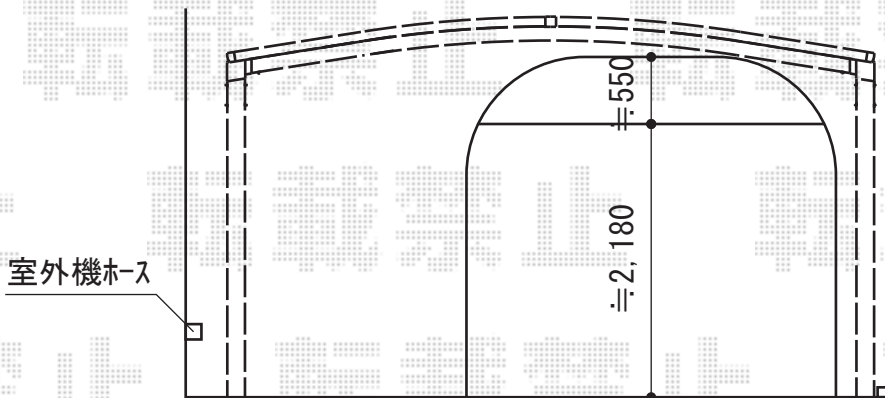

# カーブポートシグマIII ワイド

トステム カーブポートシグマIII ワイド 積雪 $\sim$ 30cm対応  
 幅=5,140mm  
 奥行=4,980mm  
 色：ブラック  
 屋根材：熱線吸収アクアポリカーポネート（ライトブルー）  
 柱仕様：ロング柱23仕様（有効高 約2,300mm）

現場状況や作図制限により概略図の内容と多少の違いが生じることがございます。  
 施工時は、現場優先とさせて頂きたく思いますので、お立会い頂き、  
 最終のご指示のほど、何卒、宜しくお願い致します。