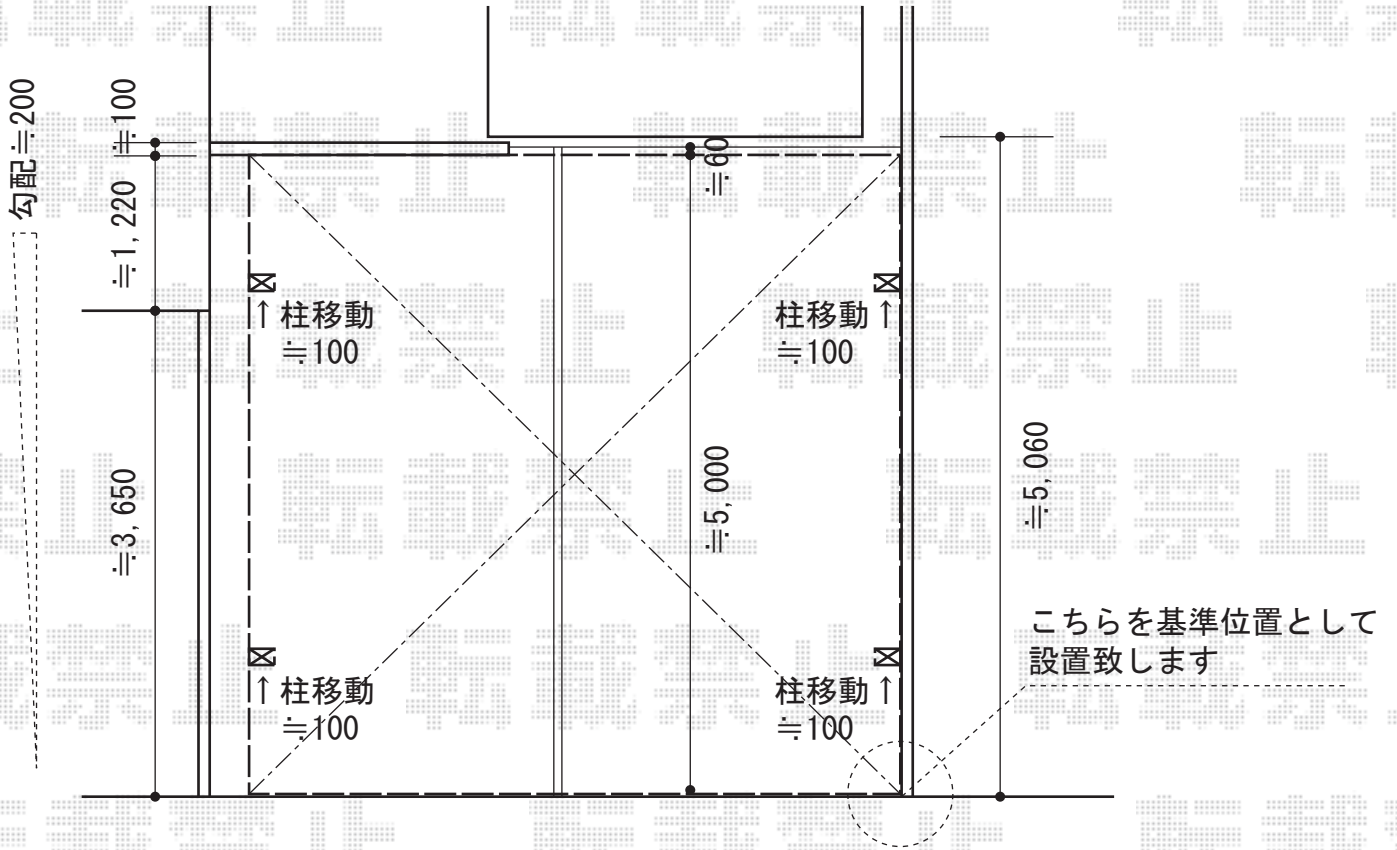

# カーブポートシグマIII ワイド

トステム カーブポートシグマIII ワイド 積雪 $\sim$ 30cm対応  
 幅=5,140mm  
 奥行=4,980mm  
 色：ブラック  
 屋根材：熱線吸収アクアポリカーポネート（ライトブルー）  
 柱仕様：ロング柱23仕様（有効高 約2,300mm）

現場状況や作図制限により概略図の内容と多少の違いが生じることがございます。  
 施工時は、現場優先とさせて頂きたく思いますので、お立会い頂き、  
 最終のご指示のほど、何卒、宜しくお願い致します。