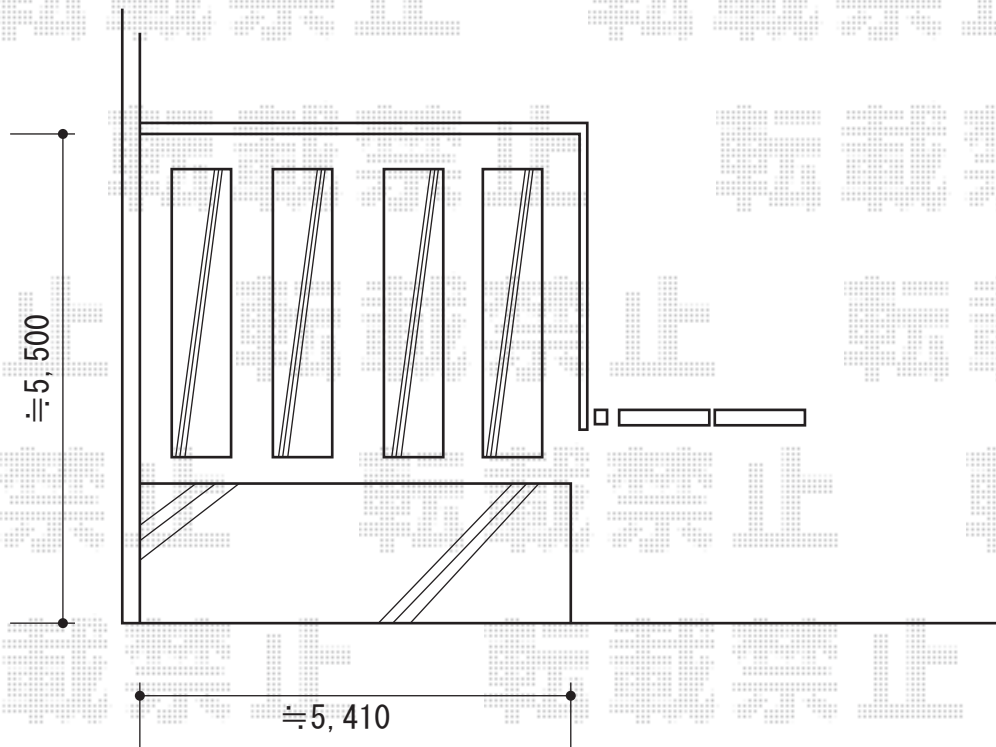

レイナツインポート 積雪～20cm対応

YKK AP レйнаツインポート 積雪～20cm対応

幅=5,392mm

奥行=5,768mm

色：カームブラック

屋根材：熱線遮断ポリカーボネート(トーマイマツト)

柱仕様：ハイルーフ柱仕様(有効高 約2,355mm)

YKK AP ?レイナツインポート サイドパネル

奥行サイズ：長さ57用

高さ=1,873mm

色：カームブラック

パネル材：熱線遮断ポリカーボネート(トーマイマツト)

現場状況や作図制限により概略図の内容と多少の違いが生じることがございます。
施工時は、現場優先とさせて頂きたく思いますので、お立会い頂き、
最終のご指示のほど、何卒、宜しくお願い致します。

EX-SHOP
HTTP://WWW.EX-SHOP.NET

担当：竹下

全ての著作権は、エクスショップに帰属します。当社とのお取引目的外の使用・複製・転載禁止となっております。