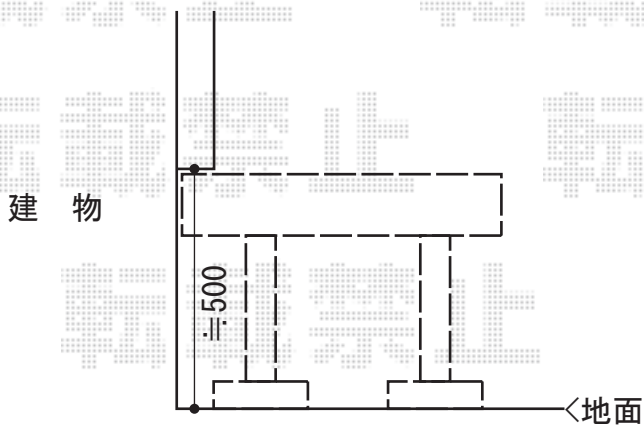

リウッドデッキ 200 連棟

YKK AP リウッドデッキ 200 連棟

間口=関東間3.0間 (5,451mm)

出幅=3尺 (920mm)

色:床材:レッドブラウン/束柱:プラチナステン

床板:縦貼り

束柱:Tタイプ (400~500mm)

現場状況や作図制限により概略図の内容と多少の違いが生じることがございます。
施工時は、現場優先とさせて頂きたく思いますので、お立会い頂き、
最終のご指示のほど、何卒、宜しくお願い致します。