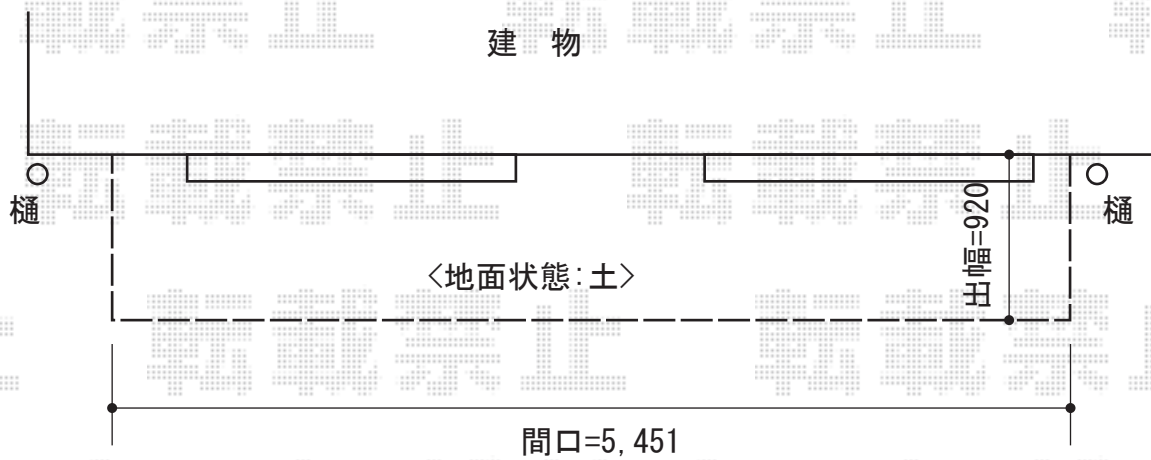

リウッドデッキ 200 連棟

YKK AP リウッドデッキ 200 連棟

間口=関東間3.0間 (5,451mm)

出幅=3尺 (920mm)

色:床材:レッドブラウン/束柱:プラチナステン

床板:縦貼り

束柱:Tタイプ (400~500mm)

現場状況や作図制限により概略図の内容と多少の違いが生じることがございます。
施工時は、現場優先とさせて頂きたく思いますので、お立会い頂き、
最終のご指示のほど、何卒、宜しくお願い致します。