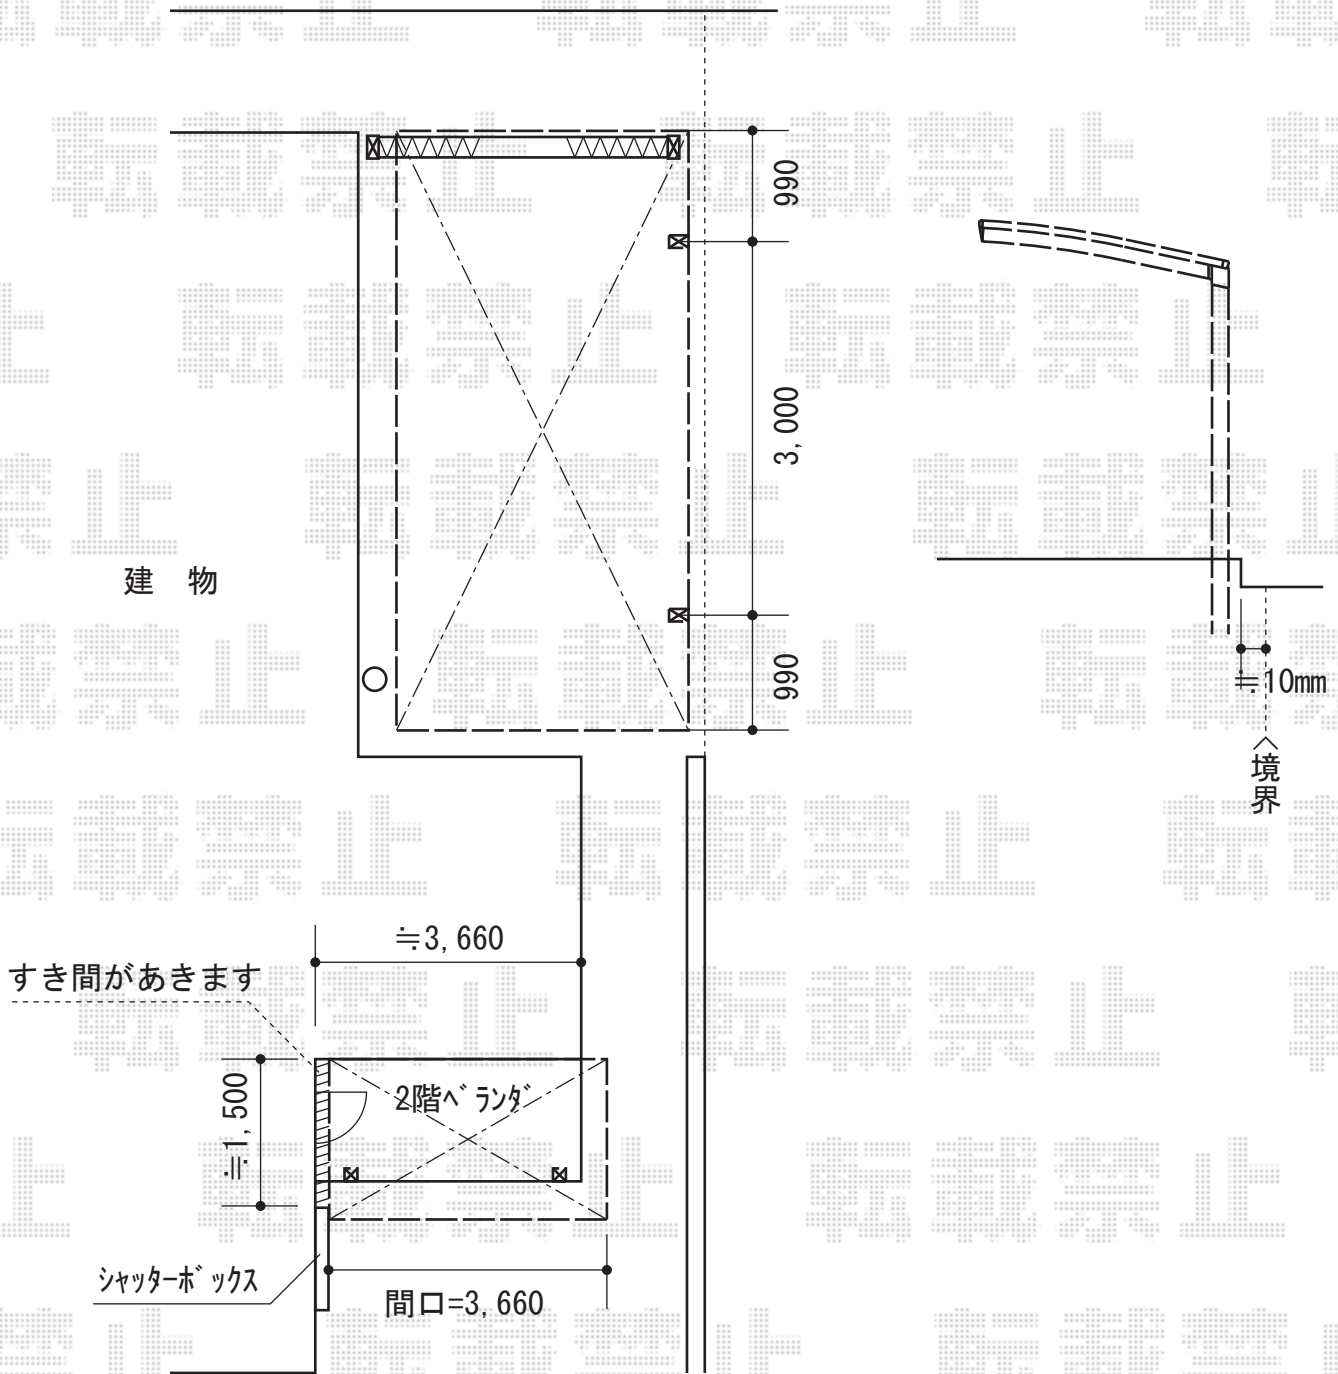

バルコニー屋根・カーポート

トステム ライザーテラスII R型 屋根タイプ 単体 積雪~20cm対応
 間口=関東間2.0間 (柱芯々3,440mm 屋根幅3,660mm)
 出幅=5尺 (1,485mm)
 色: シャイングレー
 屋根材: ポリカーボネート (クリアマット/すりガラス調)
 柱仕様: 柱奥行移動タイプ (柱2本)
 施工方法: 上止め仕様
 柱固定部品仕様: 中間用×2

トステム カーブポートシグマIII 積雪~30cm対応
 幅=3,000mm
 奥行=4,980mm
 色: シャイングレー
 屋根材: ガリレポリカ (クリアマット・すりガラス調)
 柱仕様: ロング柱23仕様 (有効高 約2,300mm)