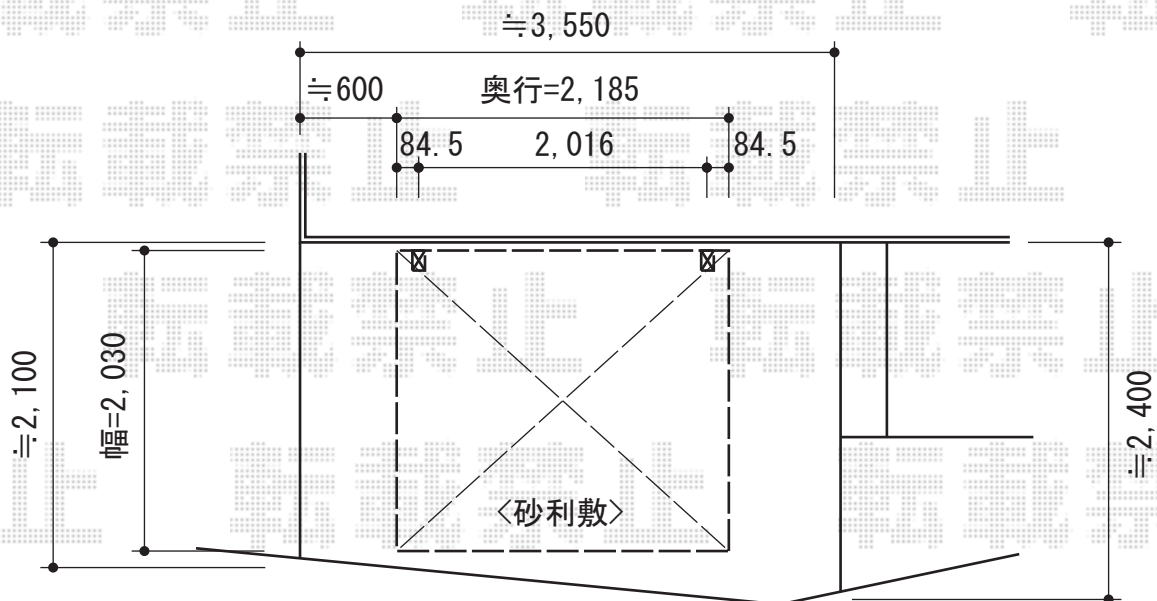

カムフィNex R 積雪～20cm対応

三協立山アルミ カムフィNex R 積雪～20cm対応
幅=2,030mm
奥行=2,185mm
色：ブラック
屋根材：ポリカーボネート
(ブルースモーク)
柱仕様：H19 (有効高 約1,860mm)

現場状況や作図制限により概略図の内容と多少の違いが生じることがございます。
施工時は、現場優先とさせて頂きたく思いますので、お立会い頂き、
最終のご指示のほど、何卒、宜しくお願い致します。