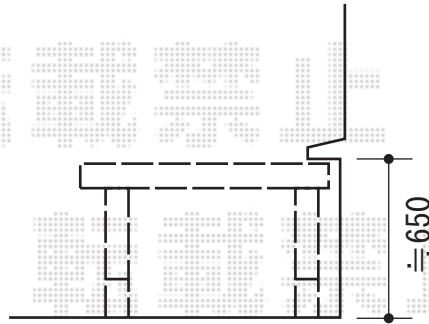

ウッドデッキ・テラス屋根・バルコニー屋根・カーポート

YKK AP リウッドデッキ
 間口=2.5間 (4,451mm) 出幅=3尺 (920mm)
 色：ナチュラルブラウン 床板：縦貼り
 束柱：Hタイプ (600~700mm) 【プラチナステン】
 リウッドステップ 5型Hタイプ【ナチュラルブラウン】
 間口=650mm 追加部材：踏み板カバー部材1段用【プラチナステン】

YKK AP ヴェクターテラス R型 ルーフタイプ 単体 積雪~20cm対応
 間口=関東間1.0間 (柱芯々1,538mm 屋根幅1,850mm)
 出幅=3尺 (870mm)
 色：ホワイト
 屋根材：ポリカーボネート (トーマイマツト)
 柱仕様：持ち出しタイプ (柱無し)
 施工方法：上止め仕様

YKK AP ヴェクターテラス R型 テラスタイプ 単体 積雪~20cm対応
 間口=3030 (メーター仕様)mm
 出幅=1,470mm
 色：ホワイト
 屋根材：ポリカーボネート (トーマイマツト)
 柱仕様：ロング柱位置固定タイプ (柱2本)
 施工方法：上止め仕様
 オプション：吊り下げ式物干し 標準セット 2本入り

YKK AP レイナポート 積雪~20cm対応
 幅=2,550mm
 奥行=5,052mm
 色：プラチナステン
 屋根材：ポリカーボネート (アースブルー)
 柱仕様：ハイルーフ柱仕様 (有効高 約2,355mm)