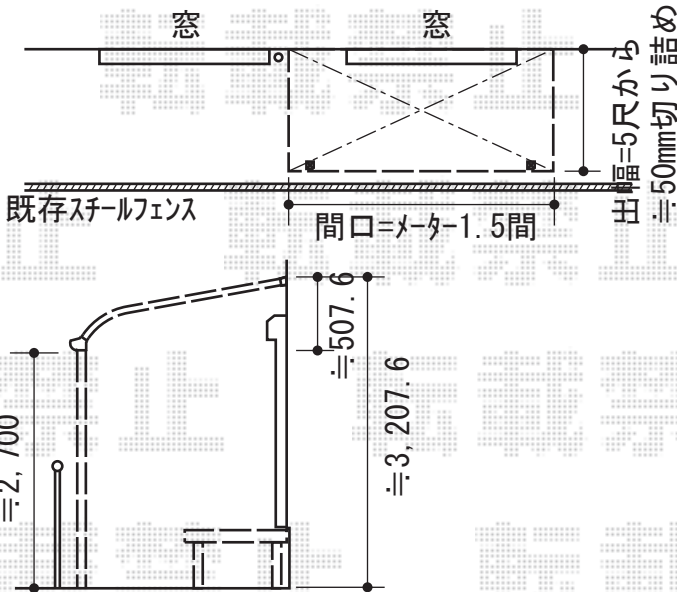

ウッドデッキ・テラス屋根・バルコニー屋根・カーポート

YKK AP リウッドデッキ
 間口=2.5間 (4,451mm) 出幅=3尺 (920mm)
 色：ナチュラルブラウン 床板：縦貼り
 束柱：Hタイプ (600~700mm) 【プラチナステン】
 リウッドステップ 5型Hタイプ【ナチュラルブラウン】
 間口=650mm 追加部材：踏み板カバー部材1段用【プラチナステン】

YKK AP ヴェクターテラス R型 ルーフタイプ 単体 積雪~20cm対応
 間口=関東間1.0間 (柱芯々1,538mm 屋根幅1,850mm)
 出幅=3尺 (870mm)
 色：ホワイト
 屋根材：ポリカーボネート (トーマイマツト)
 柱仕様：持ち出しタイプ (柱無し)
 施工方法：上止め仕様

YKK AP ヴェクターテラス R型 テラスタイプ 単体 積雪~20cm対応
 間口=3030 (メーター仕様)mm
 出幅=1,470mm
 色：ホワイト
 屋根材：ポリカーボネート (トーマイマツト)
 柱仕様：ロング柱位置固定タイプ (柱2本)
 施工方法：上止め仕様
 オプション：吊り下げ式物干し 標準セット 2本入り

YKK AP レイナポート 積雪~20cm対応
 幅=2,550mm
 奥行=5,052mm
 色：プラチナステン
 屋根材：ポリカーボネート (アースブルー)
 柱仕様：ハイルーフ柱仕様 (有効高 約2,355mm)