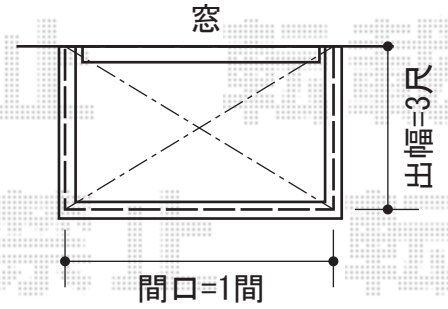

ウッドデッキ・テラス屋根・バルコニー屋根・カーポート

YKK AP リウッドデッキ
 間口=2.5間 (4,451mm) 出幅=3尺 (920mm)
 色：ナチュラルブラウン 床板：縦貼り
 束柱：Hタイプ (600~700mm) 【プラチナステン】
 リウッドステップ 5型Hタイプ【ナチュラルブラウン】
 間口=650mm 追加部材：踏み板カバー部材1段用【プラチナステン】

YKK AP ヴェクターテラス R型 ルーフタイプ 単体 積雪~20cm対応
 間口=関東間1.0間 (柱芯々1,538mm 屋根幅1,850mm)
 出幅=3尺 (870mm)
 色：ホワイト
 屋根材：ポリカーボネート (トーマイマツト)
 柱仕様：持ち出しタイプ (柱無し)
 施工方法：上止め仕様

YKK AP ヴェクターテラス R型 テラスタイプ 単体 積雪~20cm対応
 間口=3030 (メーター仕様)mm
 出幅=1,470mm
 色：ホワイト
 屋根材：ポリカーボネート (トーマイマツト)
 柱仕様：ロング柱位置固定タイプ (柱2本)
 施工方法：上止め仕様
 オプション：吊り下げ式物干し 標準セット 2本入り

YKK AP レイナポート 積雪~20cm対応
 幅=2,550mm
 奥行=5,052mm
 色：プラチナステン
 屋根材：ポリカーボネート (アースブルー)
 柱仕様：ハイルーフ柱仕様 (有効高 約2,355mm)