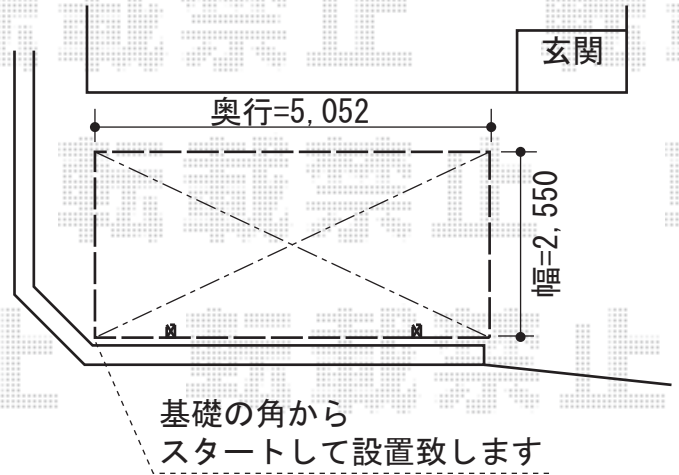

ウッドデッキ・テラス屋根・バルコニー屋根・カーポート

YKK AP リウッドデッキ
 間口=2.5間 (4,451mm) 出幅=3尺 (920mm)
 色：ナチュラルブラウン 床板：縦貼り
 束柱：Hタイプ (600~700mm) 【プラチナステン】
 リウッドステップ 5型Hタイプ【ナチュラルブラウン】
 間口=650mm 追加部材：踏み板カバー部材1段用【プラチナステン】

YKK AP ヴェクターテラス R型 ルーフタイプ 単体 積雪~20cm対応
 間口=関東間1.0間 (柱芯々1,538mm 屋根幅1,850mm)
 出幅=3尺 (870mm)
 色：ホワイト
 屋根材：ポリカーボネート (トーマイマツト)
 柱仕様：持ち出しタイプ (柱無し)
 施工方法：上止め仕様

YKK AP ヴェクターテラス R型 テラスタイプ 単体 積雪~20cm対応
 間口=3030 (メーター仕様)mm
 出幅=1,470mm
 色：ホワイト
 屋根材：ポリカーボネート (トーマイマツト)
 柱仕様：ロング柱位置固定タイプ (柱2本)
 施工方法：上止め仕様
 オプション：吊り下げ式物干し 標準セット 2本入り

YKK AP レイナポート 積雪~20cm対応
 幅=2,550mm
 奥行=5,052mm
 色：プラチナステン
 屋根材：ポリカーボネート (アースブルー)
 柱仕様：ハイルーフ柱仕様 (有効高 約2,355mm)