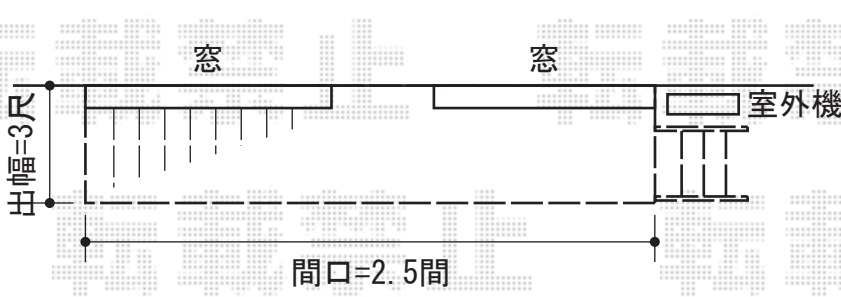

ウッドデッキ・テラス屋根・バルコニー屋根・カーポート

YKK AP リウッドデッキ
 間口=2.5間 (4,451mm) 出幅=3尺 (920mm)
 色：ナチュラルブラウン 床板：縦貼り
 束柱：Hタイプ (600~700mm) 【プラチナステン】
 リウッドステップ 5型Hタイプ【ナチュラルブラウン】
 間口=650mm 追加部材：踏み板カバー部材1段用【プラチナステン】

YKK AP ヴェクターテラス R型 ルーフタイプ 単体 積雪~20cm対応
 間口=関東間1.0間 (柱芯々1,538mm 屋根幅1,850mm)
 出幅=3尺 (870mm)
 色：ホワイト
 屋根材：ポリカーボネート (トーマイマツト)
 柱仕様：持ち出しタイプ (柱無し)
 施工方法：上止め仕様

YKK AP ヴェクターテラス R型 テラスタイプ 単体 積雪~20cm対応
 間口=3030 (メーター仕様)mm
 出幅=1,470mm
 色：ホワイト
 屋根材：ポリカーボネート (トーマイマツト)
 柱仕様：ロング柱位置固定タイプ (柱2本)
 施工方法：上止め仕様
 オプション：吊り下げ式物干し 標準セット 2本入り

YKK AP レイナポート 積雪~20cm対応
 幅=2,550mm
 奥行=5,052mm
 色：プラチナステン
 屋根材：ポリカーボネート (アースブルー)
 柱仕様：ハイルーフ柱仕様 (有効高 約2,355mm)