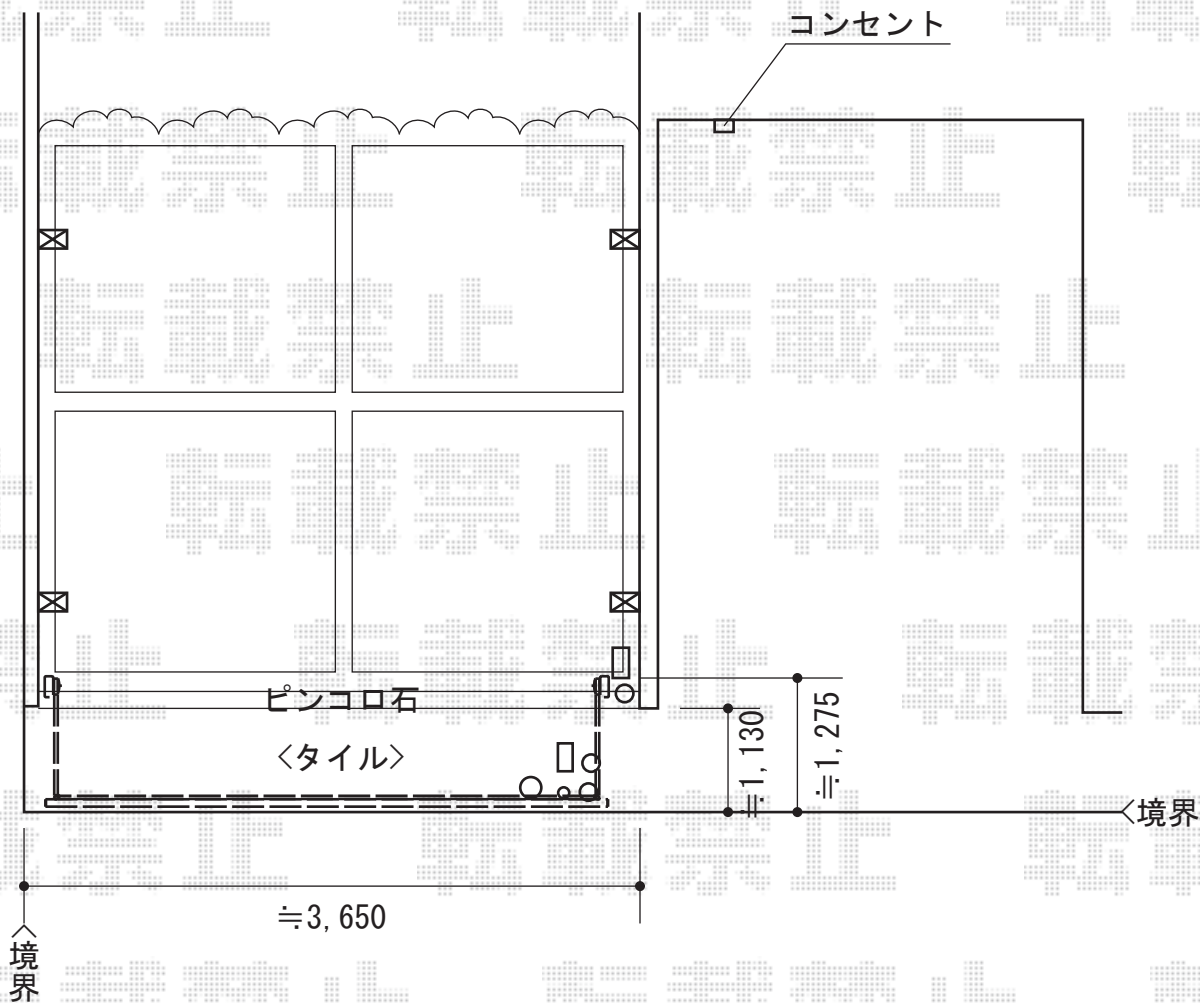

レイナツインポート

YKK AP レイナツインポート 積雪~20cm対応
幅=3,622mm
奥行=5,052mm
色：ホワイト
屋根材：熱線遮断ポリカーボネート(トーマイマット)
柱仕様：ハイルーフ柱仕様(有効高 約2,355mm)

TOEX ワイドオーバードアS5型 電動式
本体(W×H) = (3,550mm×1,200mm)
色：アイボリーホワイト
柱仕様：ハイルーフ柱仕様(有効通過高2,150mm)
駆動：1モーター外観左側駆動/AC100V結線用柱仕様

現場状況や作図制限により概略図の内容と多少の違いが生じることがございます。
施工時は、現場優先とさせて頂きたく思いますので、お立会い頂き、
最終のご指示のほど、何卒、宜しくお願い致します。

EX-SHOP
HTTP://WWW.EX-SHOP.NET

担当：越智