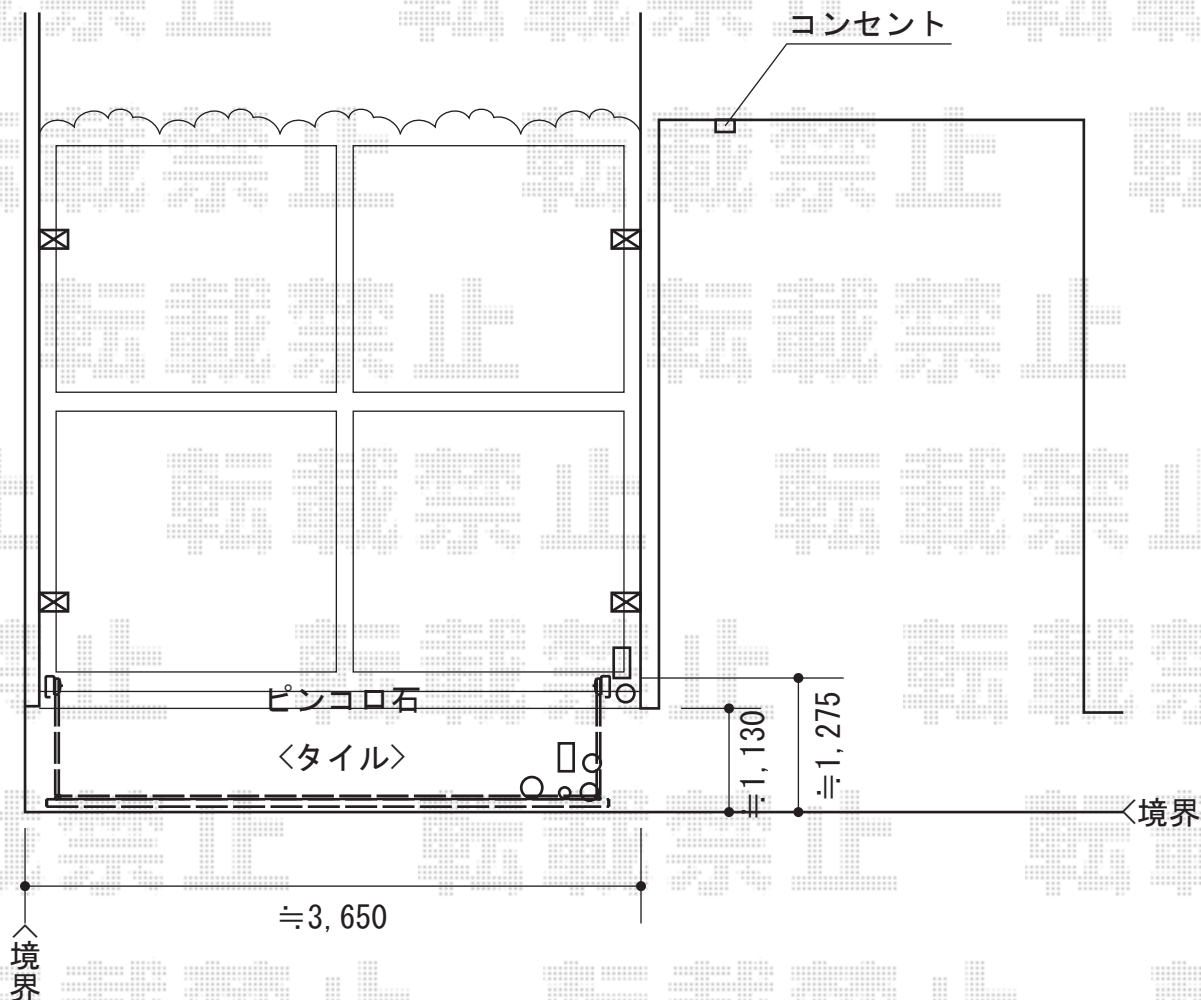

ワイドオーバードアS5型 電動式

YKK AP レイナツインポート 積雪~20cm対応
幅=3,622mm
奥行=5,052mm
色：ホワイト
屋根材：熱線遮断ポリカーボネート(トーマイマット)
柱仕様：ハイルーフ柱仕様(有効高 約2,355mm)

TOEX ワイドオーバードアS5型 電動式
本体(W×H) = (3,550mm×1,200mm)
色：アイボリーホワイト
柱仕様：ハイルーフ柱仕様(有効通過高2,150mm)
駆動：1モーター外観左側駆動/AC100V結線用柱仕様

現場状況や作図制限により概略図の内容と多少の違いが生じることがございます。
施工時は、現場優先とさせて頂きたく思いますので、お立会い頂き、
最終のご指示のほど、何卒、宜しくお願い致します。

EX-SHOP
HTTP://WWW.EX-SHOP.NET

担当：越智