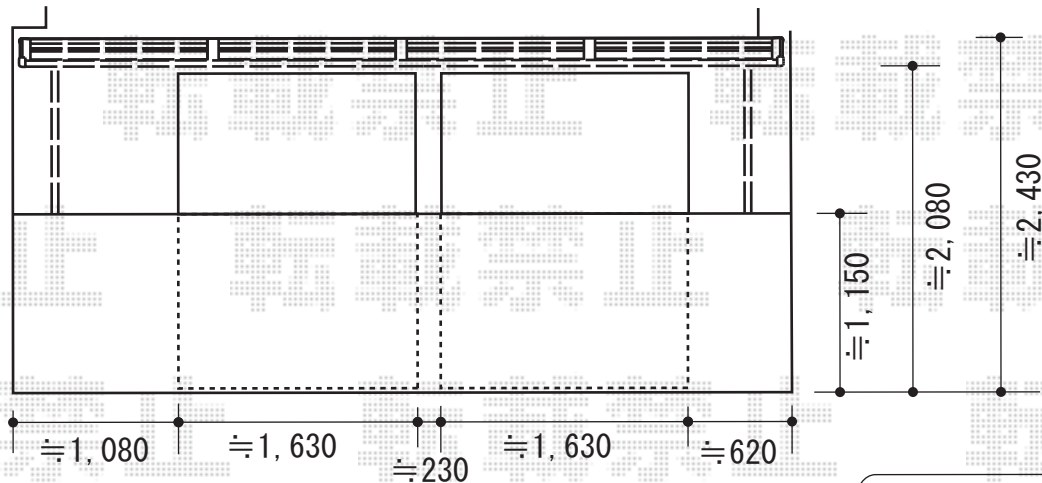

ライザーテラスII R型 屋根タイプ 単体 積雪～20cm対応

サッシ上から≒200の箇所に設置予定です。
サイドは施工当日、
詳しい設置箇所のご指示を宜しくお願い致します。

物干しの取付位置のご確認を
施工当日宜しくお願い致します。

トステム ライザーテラスII R型 屋根タイプ 単体 積雪～20cm対応
間口=メーター5000通し (柱芯々4,800mm 屋根幅5,020mm)
出幅=4尺 (1,185mm)
色：シャイングレー
屋根材：ポリカーボネート (クリアマット・すりガラス調)
柱仕様：出幅自在桁タイプ (柱2本)
施工方法：下止め仕様
柱固定部品仕様：コーナー用×2

トステム 壁付け物干し ロングタイプ 2本入
色：シャイングレー
数量：1セット

現場状況や作図制限により概略図の内容と多少の違いが生じることがございます。
施工時は、現場優先とさせて頂きたく思いますので、お立会い頂き、
最終のご指示のほど、何卒、宜しくお願い致します。

EX-SHOP
HTTP://WWW.EX-SHOP.NET

担当：谷