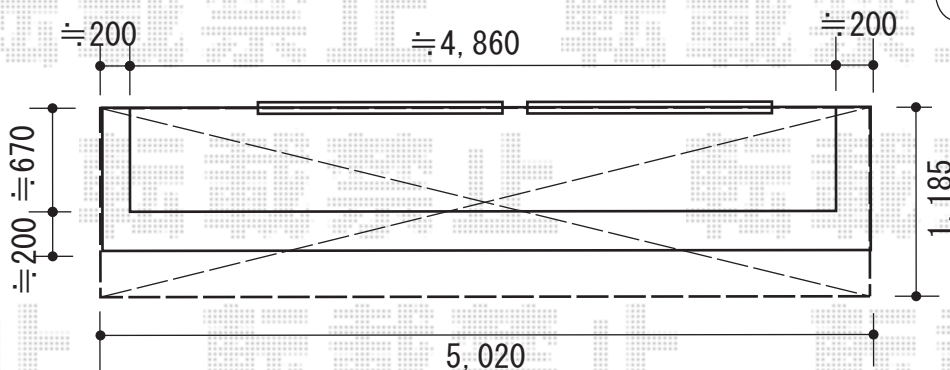

ライザーテラスII R型 屋根タイプ 単体 積雪～20cm対応

サッシ上から≒200の箇所に設置予定です。
サイドは施工当日、
詳しい設置箇所のご指示を宜しくお願い致します。

物干しの取付位置のご確認を
施工当日宜しくお願い致します。

トステム ライザーテラスII R型 屋根タイプ 単体 積雪～20cm対応
間口=メーター5000通し (柱芯々4,800mm 屋根幅5,020mm)
出幅=4尺 (1,185mm)
色：シャイングレー
屋根材：ポリカーボネート (クリアマット・すりガラス調)
柱仕様：出幅自在桁タイプ (柱2本)
施工方法：下止め仕様
柱固定部品仕様：コーナー用×2

トステム 壁付け物干し ロングタイプ 2本入
色：シャイングレー
数量：1セット

現場状況や作図制限により概略図の内容と多少の違いが生じることがございます。
施工時は、現場優先とさせて頂きたく思いますので、お立会い頂き、
最終のご指示のほど、何卒、宜しくお願い致します。

EX-SHOP
HTTP://WWW.EX-SHOP.NET

担当：谷