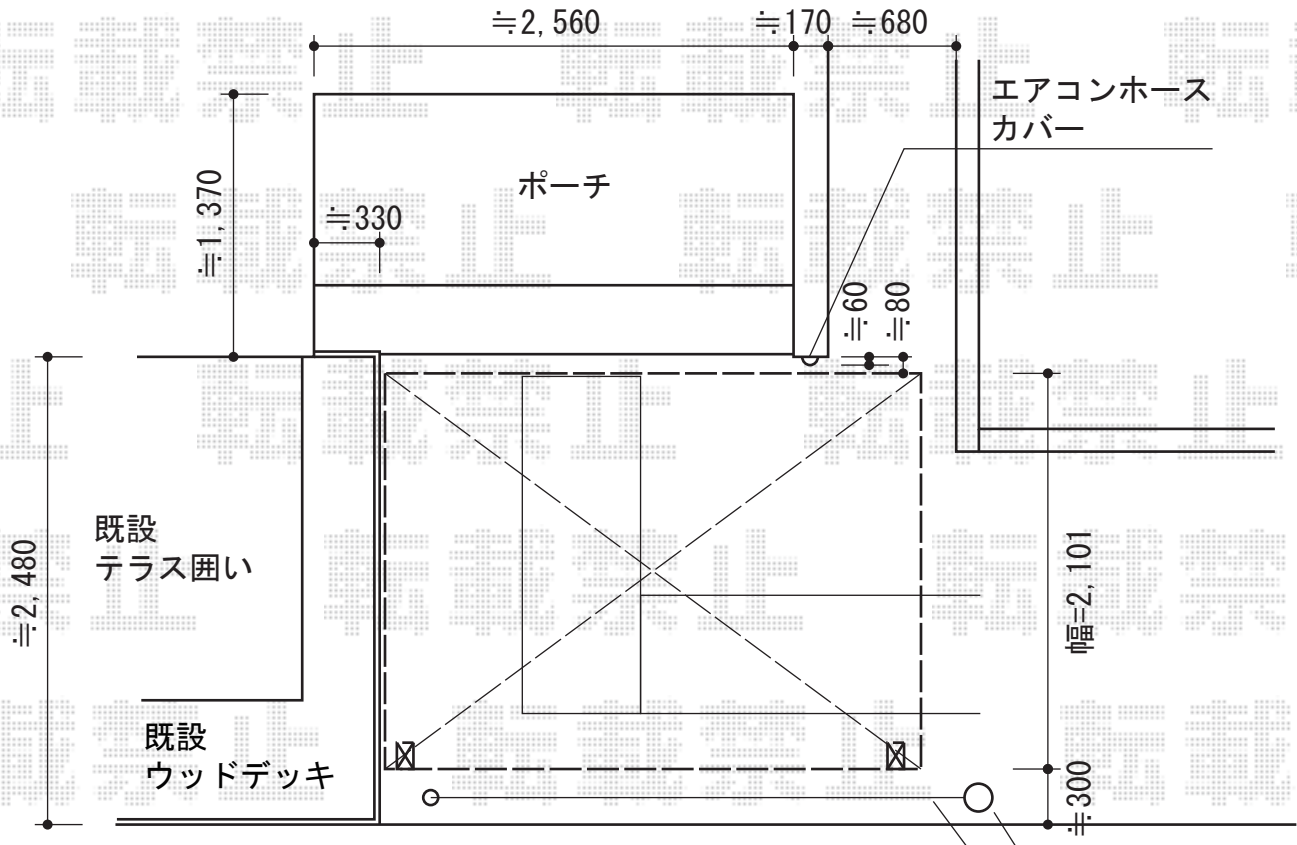

カーブポートシグマIII ミニ 積雪~20cm対応

トステム カーブポートシグマIII ミニ 積雪~20cm対応  
 幅=2,101mm  
 奥行=2,862mm  
 色：ホワイト  
 屋根材：熱線吸収アクアポリカーボネート（ライトブルー）  
 柱仕様：ロング柱28仕様（有効高 約2,800mm）

現場状況や作図制限により概略図の内容と多少の違いが生じることがございます。  
 施工時は、現場優先とさせて頂きたく思いますので、お立会い頂き、  
 最終のご指示のほど、何卒、宜しくお願い致します。