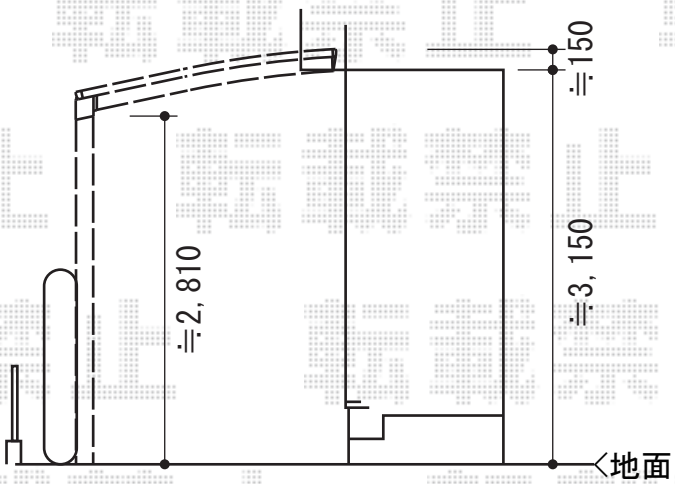

カーブポートシグマIII ミニ 積雪~20cm対応

トステム カーブポートシグマIII ミニ 積雪~20cm対応  
 幅=2,101mm  
 奥行=2,862mm  
 色：ホワイト  
 屋根材：熱線吸収アクアポリカーボネート（ライトブルー）  
 柱仕様：ロング柱28仕様（有効高 約2,800mm）

現場状況や作図制限により概略図の内容と多少の違いが生じることがございます。  
 施工時は、現場優先とさせて頂きたく思いますので、お立会い頂き、  
 最終のご指示のほど、何卒、宜しくお願い致します。