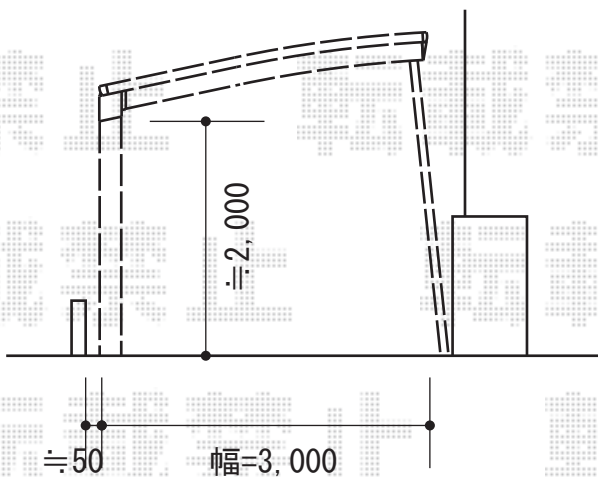

レイナポート 積雪～20cm対応

YKK AP レйнаポート 積雪～20cm対応
 幅=3,000mm
 奥行=5,768mm
 色：プラチナステン
 屋根材：熱線遮断ポリカーボネート(トーマイマット)
 柱仕様：標準柱仕様 (有効高 約2,000mm)

YKK AP 着脱式補助柱 2本
 色：プラチナステン

現場状況や作図制限により概略図の内容と多少の違いが生じることがございます。
 施工時は、現場優先とさせて頂きたく思いますので、お立会い頂き、
 最終のご指示のほど、何卒、宜しくお願い致します。