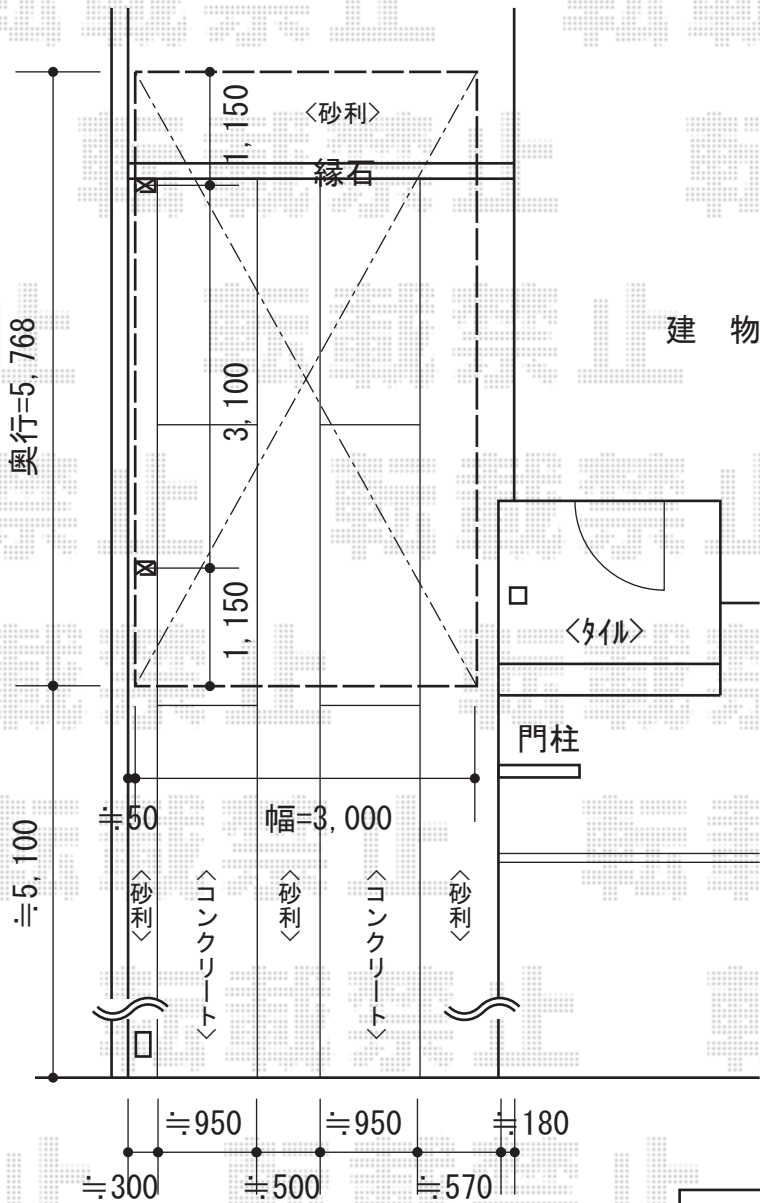

レイナポート 積雪～20cm対応

YKK AP レйнаポート 積雪～20cm対応
 幅=3,000mm
 奥行=5,768mm
 色：プラチナステン
 屋根材：熱線遮断ポリカーボネート(トーマイマット)
 柱仕様：標準柱仕様 (有効高 約2,000mm)

YKK AP 着脱式補助柱 2本
 色：プラチナステン

現場状況や作図制限により概略図の内容と多少の違いが生じることがございます。
 施工時は、現場優先とさせて頂きたく思いますので、お立会い頂き、
 最終のご指示のほど、何卒、宜しくお願い致します。