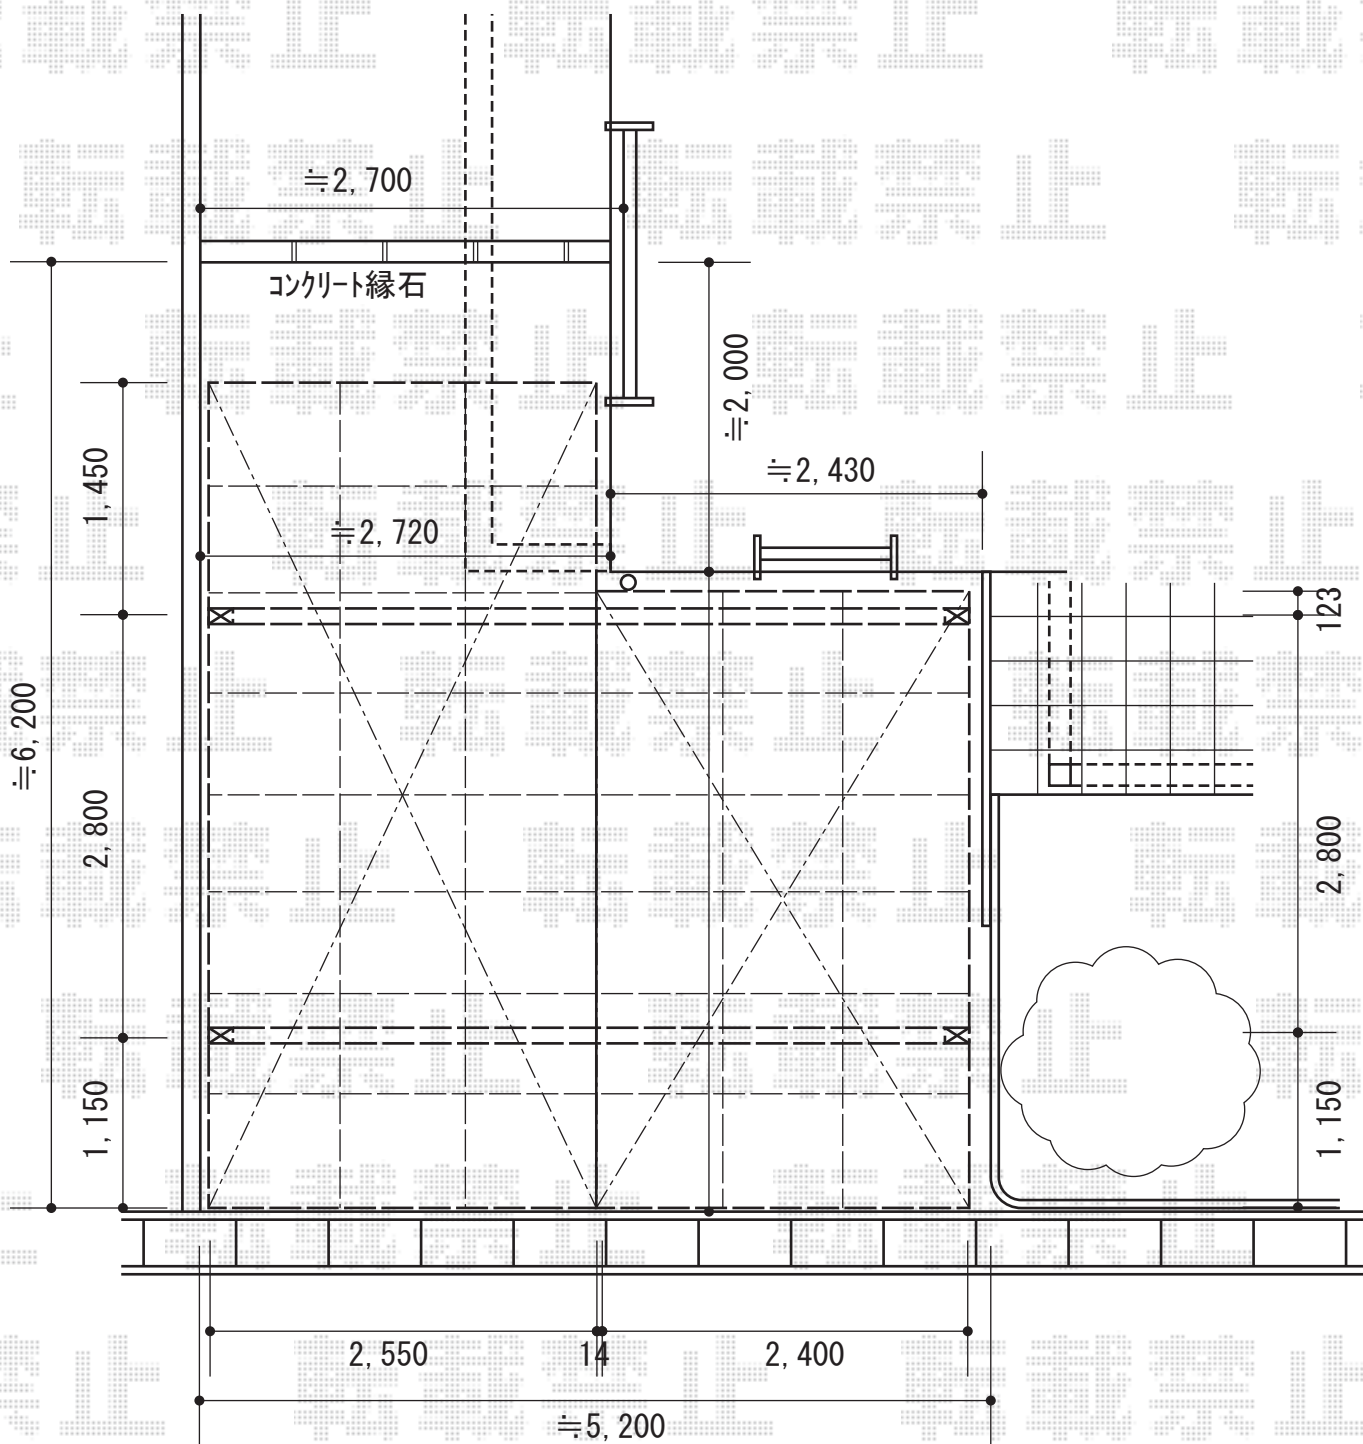

# レイナポート M合掌 積雪～20cm対応

YKK AP レイナポート M合掌 積雪～20cm対応  
幅=4,964mm  
奥行=5,400mm  
色：プラチナステン  
屋根材：ポリカーボネート（アースブルー）  
柱仕様：標準柱仕様（有効高 約2,000mm）

現場状況や作図制限により概略図の内容と多少の違いが生じることがございます。  
施工時は、現場優先とさせて頂きたく思いますので、お立会い頂き、  
最終のご指示のほど、何卒、宜しくお願い致します。