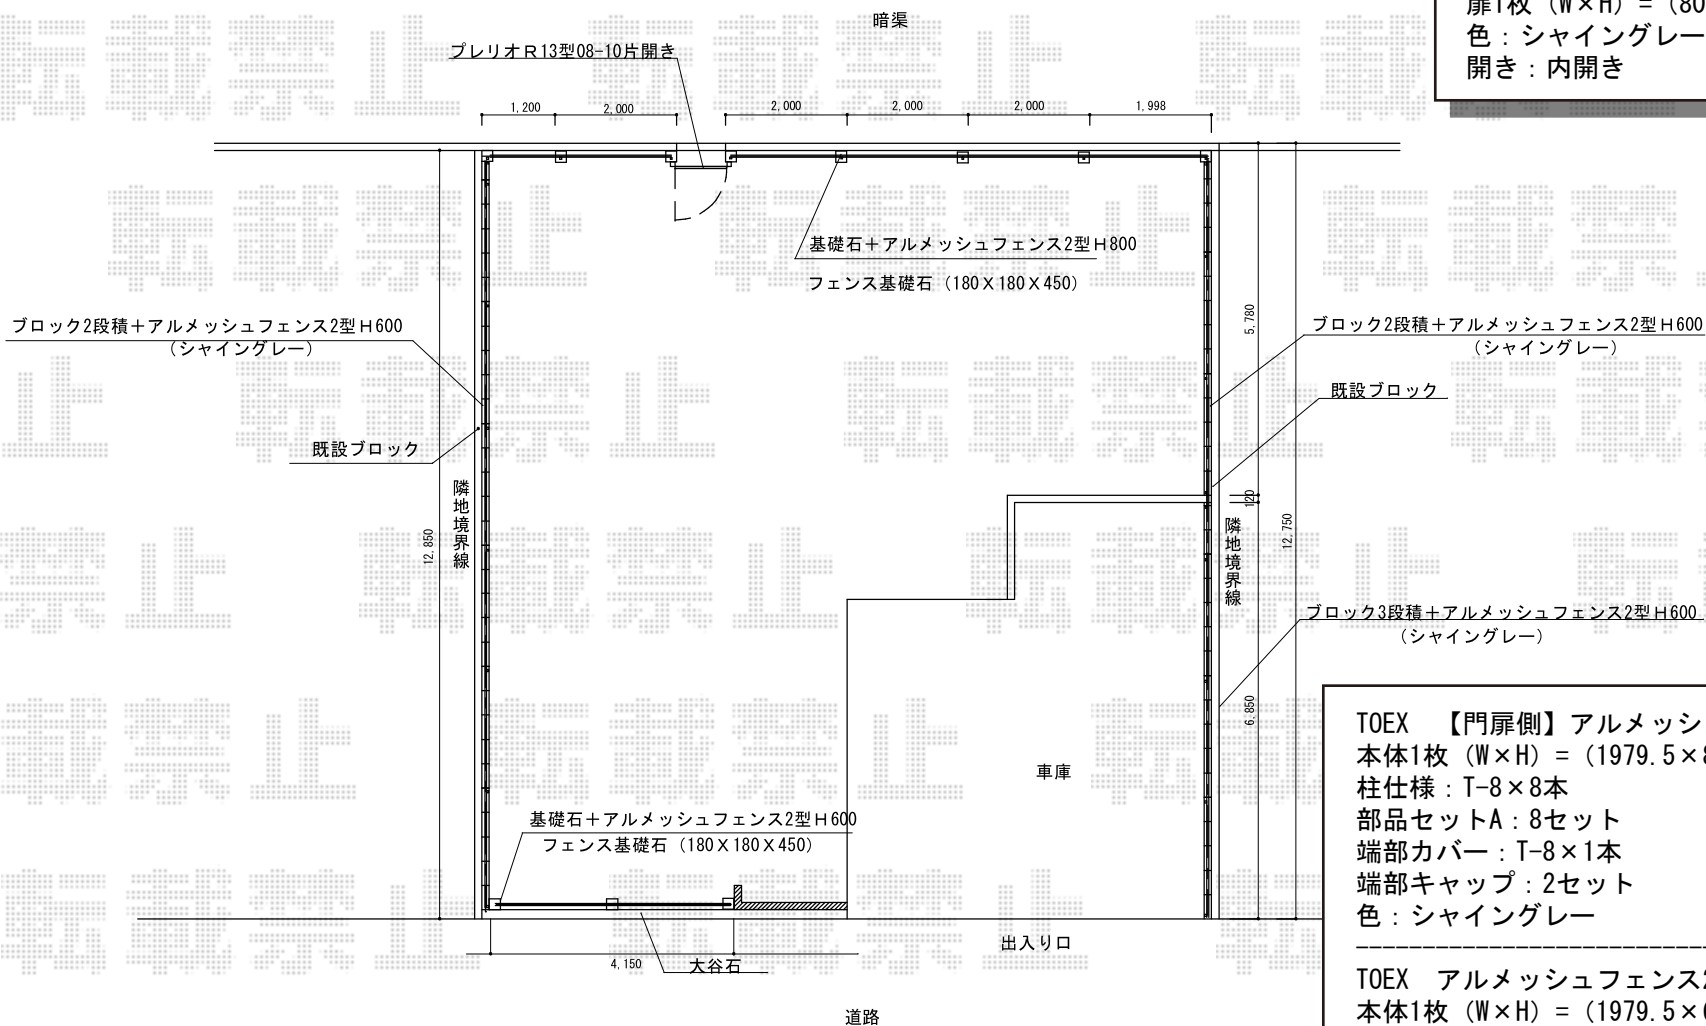

フェンス・門扉

TOEX プリレオ門扉R13型 片開き 柱使用
 扉1枚 (W×H) = (800mm×1,200mm)
 色：シャイングレー 錠：シリンダーRD錠
 開き：内開き

TOEX 【門扉側】アルメッシュフェンス2型 フリーポールタイプ
 本体1枚 (W×H) = (1979.5×800mm) × 6枚
 柱仕様：T-8×8本
 部品セットA：8セット
 端部カバー：T-8×1本
 端部キャップ：2セット
 色：シャイングレー

TOEX アルメッシュフェンス2型 フリーポールタイプ
 本体1枚 (W×H) = (1979.5×600mm) × 15枚
 柱仕様：T-6×19本
 部品セットA：19セット
 端部カバー：T-6×3本
 端部キャップ：3セット
 色：シャイングレー

現場状況や作図制限により概略図の内容と多少の違いが生じることがございます。
 施工時は、現場優先とさせて頂きたく思いますので、お立会い頂き、
 最終のご指示のほど、何卒、宜しくお願い致します。