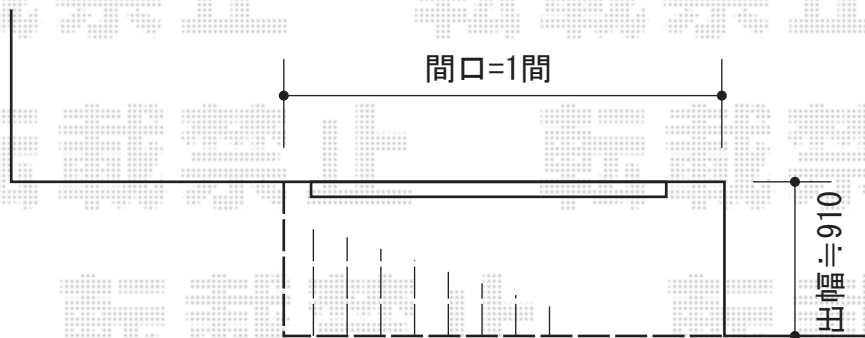

## リウッドデッキ 200 単体

YKK AP リウッドデッキ 200 単体  
間口=1.0間 (1,851mm)  
出幅=3尺 (920mm)  
色：床板 レッドブラウン/束柱 カームブラック  
床板：縦貼り  
束柱：Hタイプ (600~700mm)

現場状況や作図制限により概略図の内容と多少の違いが生じることがございます。  
施工時は、現場優先とさせて頂きたく思いますので、お立会い頂き、  
最終のご指示のほど、何卒、宜しくお願い致します。