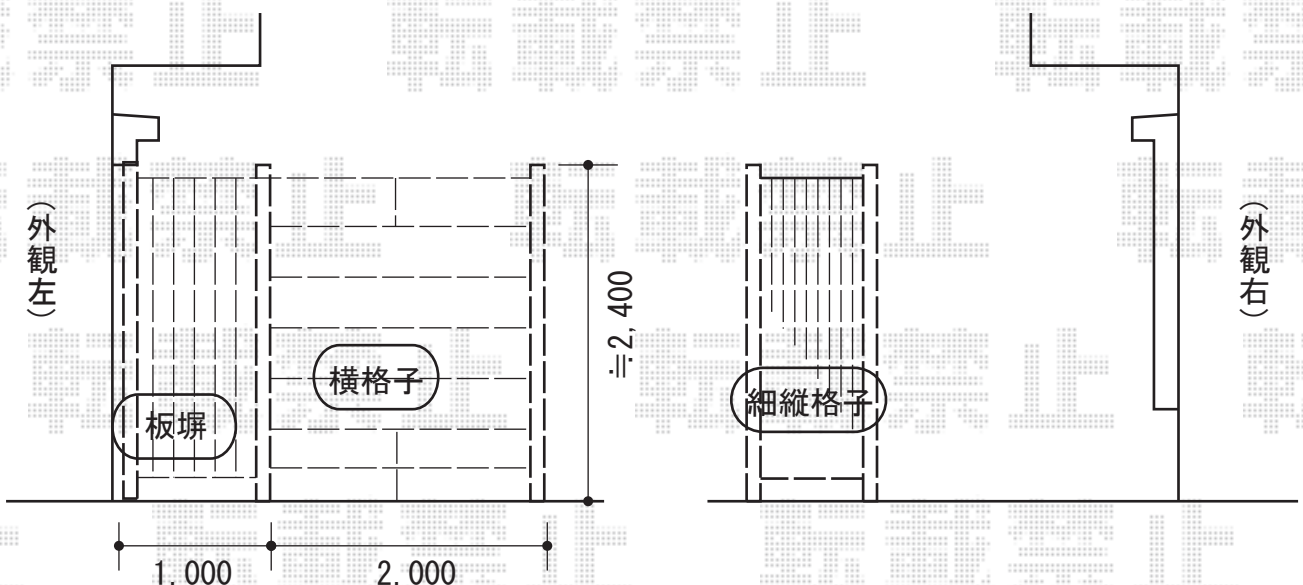

プラスGスクリーン フレームレス仕様

※上記図面より仕様が下記内容にて
ご変更で承っております。
仕上がりイメージに相違がありますこと
ご了承くださいませ。

TOEX (テラス屋根) プラスGスクリーン フレームレス仕様
 Gスクリーン：細縦格子タイプW15H24×1セット・W10H24×2セット
 Gスクリーン：板塀タイプW10H24×1セット
 Gスクリーン：横格子タイプ パネル5段W20H24×1セット
 色：柿渋
 横格子パネル色：クリアマット (すりガラス調)

現場状況や作図制限により概略図の内容と多少の違いが生じることがございます。
 施工時は、現場優先とさせて頂きたく思いますので、お立会い頂き、
 最終のご指示のほど、何卒、宜しくお願い致します。

EX-SHOP
 HTTP://WWW.EX-SHOP.NET
 担当：谷