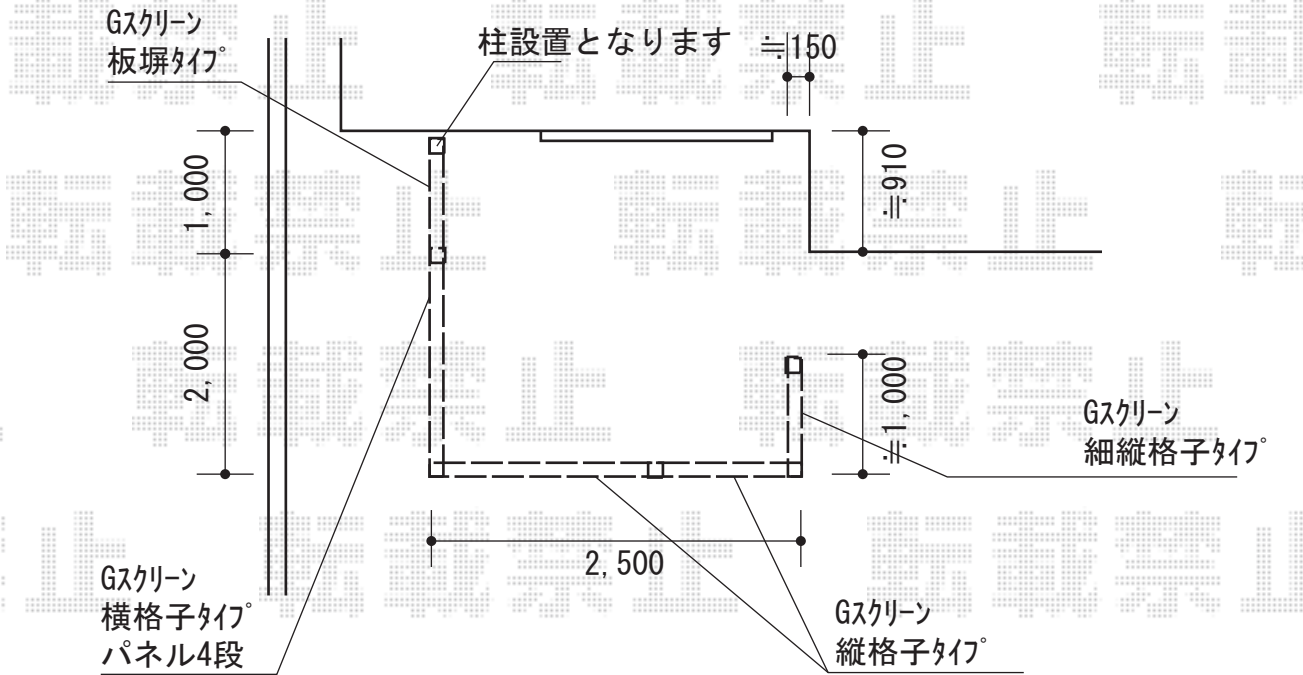

プラスGスクリーン フレームレス仕様

※上記図面より仕様が下記内容にて
ご変更で承っております。
仕上がりイメージに相違がありますこと
ご了承くださいませ。

TOEX (テラス屋根) プラスGスクリーン フレームレス仕様
 Gスクリーン：細縦格子タイプW15H24×1セット・W10H24×2セット
 Gスクリーン：板塀タイプW10H24×1セット
 Gスクリーン：横格子タイプ パネル5段W20H24×1セット
 色：柿渋
 横格子パネル色：クリアマット (すりガラス調)