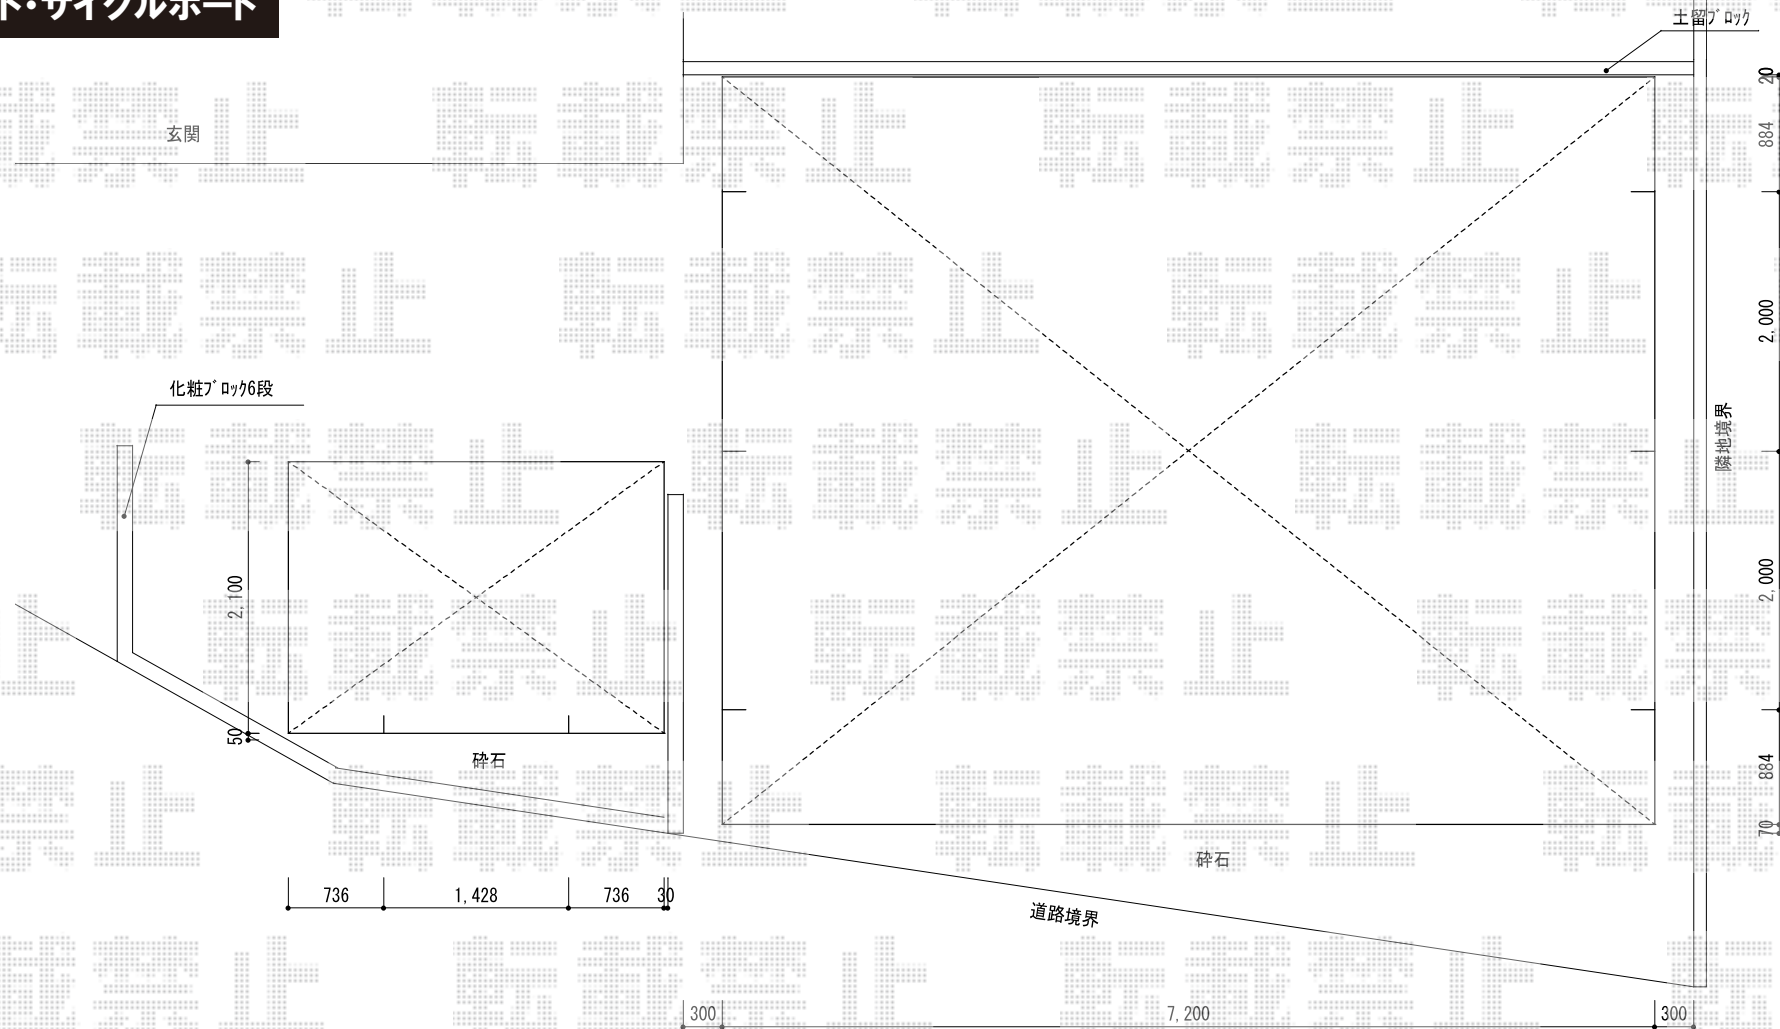

カーポート・サイクルポート

YKK AP レイナトリプルポート 積雪~20cm対応
 幅=8,000mm
 奥行=5,768mm
 色：プラチナステン
 屋根材：熱線遮断ポリカーボネート（アースブルーマット調）
 柱仕様：ハイルーフ柱仕様（有効高 約2,355mm）

YKK AP レイナポート ミニ 積雪~20cm対応
 幅=2,100mm
 奥行=2,904mm
 色：プラチナステン
 屋根材：ポリカーボネート（アースブルー）
 柱仕様：標準柱仕様（有効高 約1,814mm）