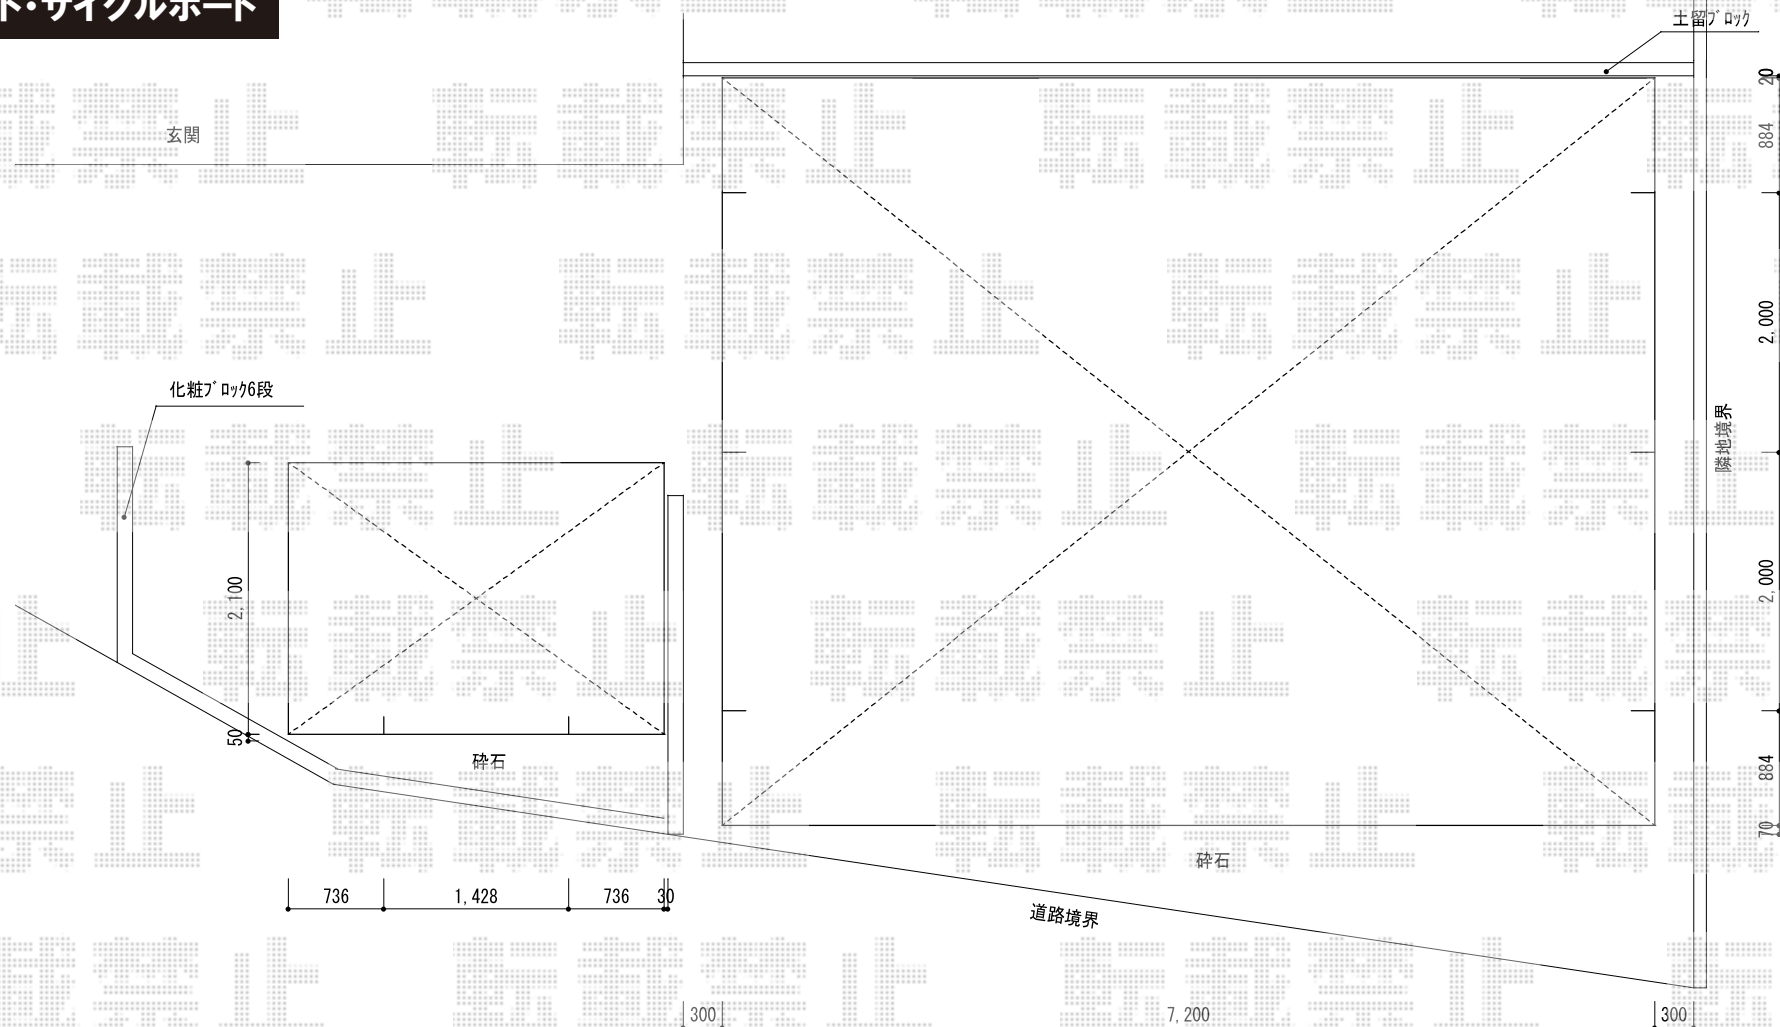

カーポート・サイクルポート

YKK AP レイナトリプルポート 積雪~20cm対応
 幅=8,000mm
 奥行=5,768mm
 色：プラチナステン
 屋根材：熱線遮断ポリカーボネート（アースブルーマット調）
 柱仕様：ハイルーフ柱仕様（有効高 約2,355mm）

YKK AP レイナポート ミニ 積雪~20cm対応
 幅=2,100mm
 奥行=2,904mm
 色：プラチナステン
 屋根材：ポリカーボネート（アースブルー）
 柱仕様：標準柱仕様（有効高 約1,814mm）