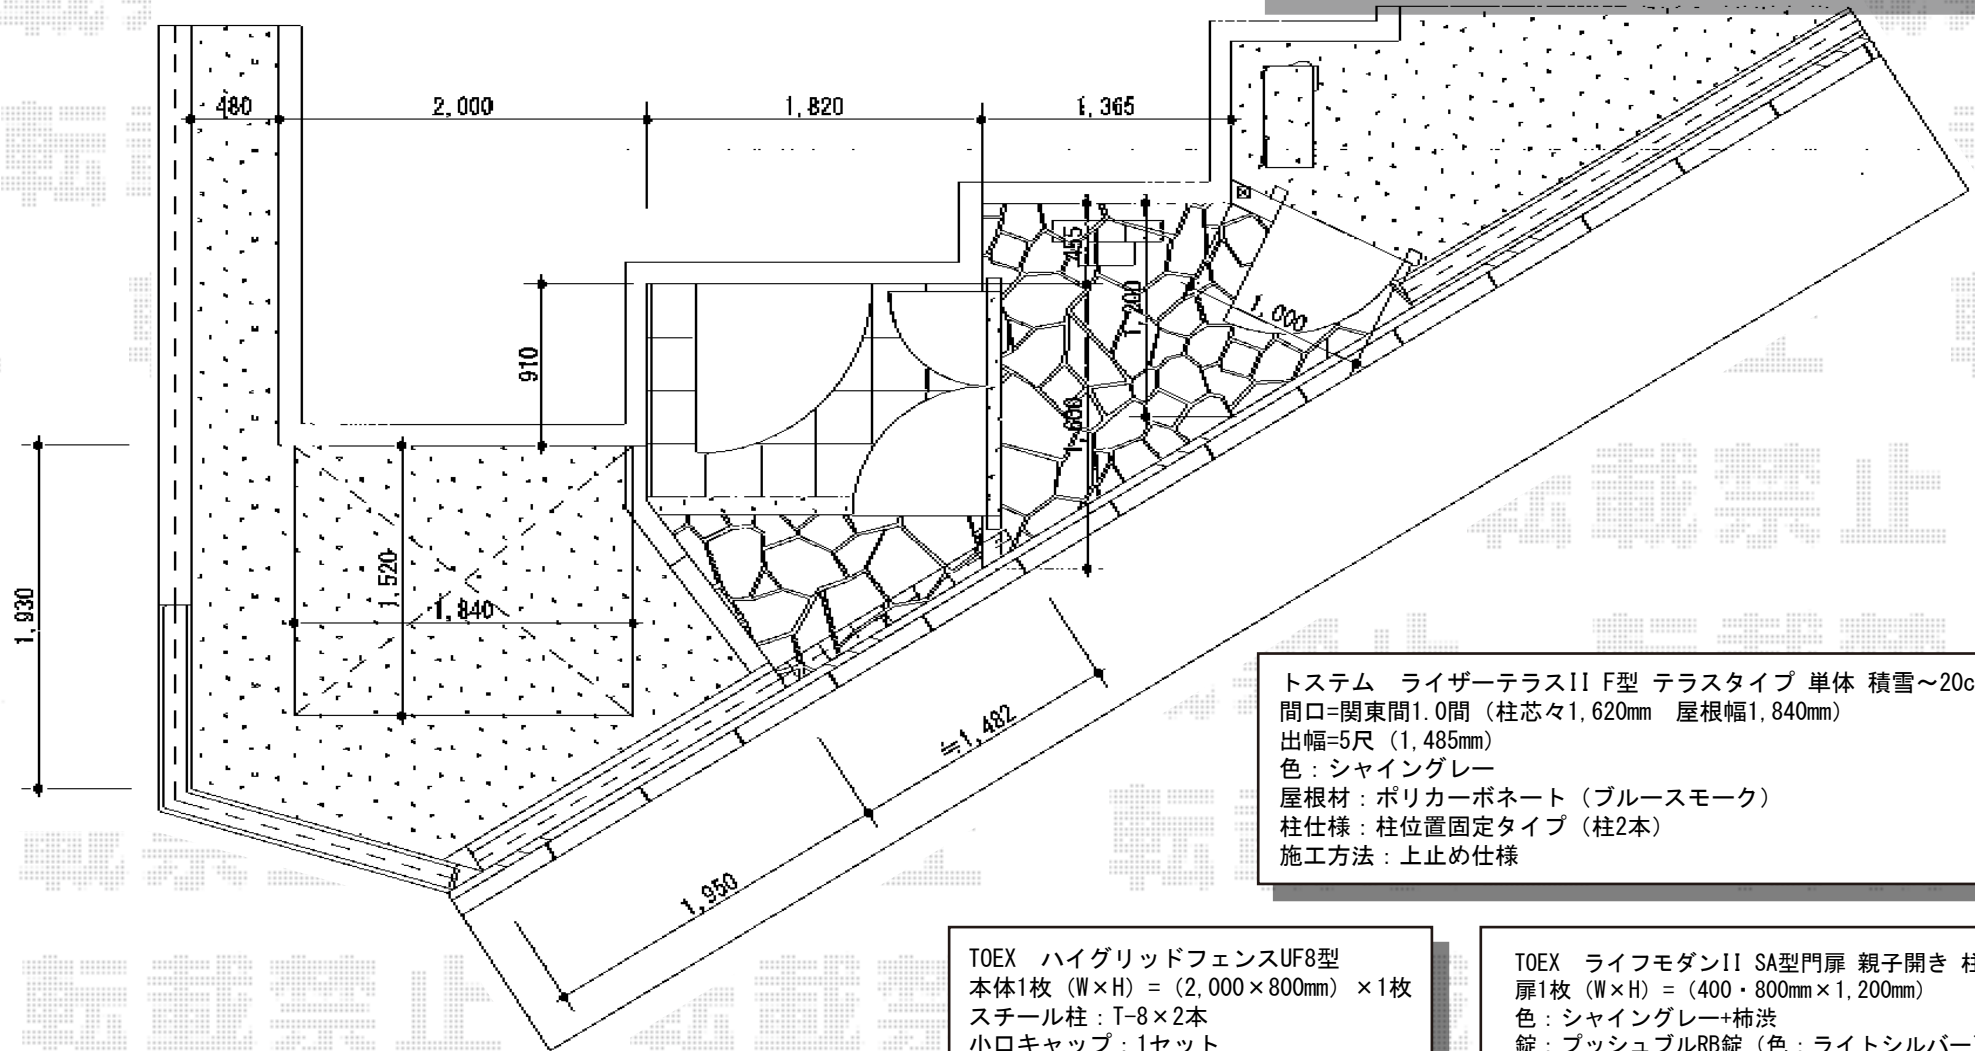

# テラス屋根・門扉・フェンス

TOEX 【室外機横】ライフモダンII SA型門扉 片開き 柱使用  
 扉1枚 (W×H) = (700mm×1,200mm) 色：シャイングレー+柿渋  
 錠：シリンダーRD錠 開き：外開き 追加部材：外開き用持送り

トステム ライザーテラスII F型 テラスタイプ 単体 積雪~20cm対応  
 間口=関東間1.0間 (柱芯々1,620mm 屋根幅1,840mm)  
 出幅=5尺 (1,485mm)  
 色：シャイングレー  
 屋根材：ポリカーボネート (ブルースモーク)  
 柱仕様：柱位置固定タイプ (柱2本)  
 施工方法：上止め仕様

TOEX ハイグリッドフェンスUF8型  
 本体1枚 (W×H) = (2,000×800mm) ×1枚  
 スチール柱：T-8×2本  
 小口キャップ：1セット  
 色：シャイングレー

TOEX ライフモダンII SA型門扉 親子開き 柱使用  
 扉1枚 (W×H) = (400・800mm×1,200mm)  
 色：シャイングレー+柿渋  
 錠：プッシュプルRB錠 (色：ライトシルバー)  
 開き：内開き