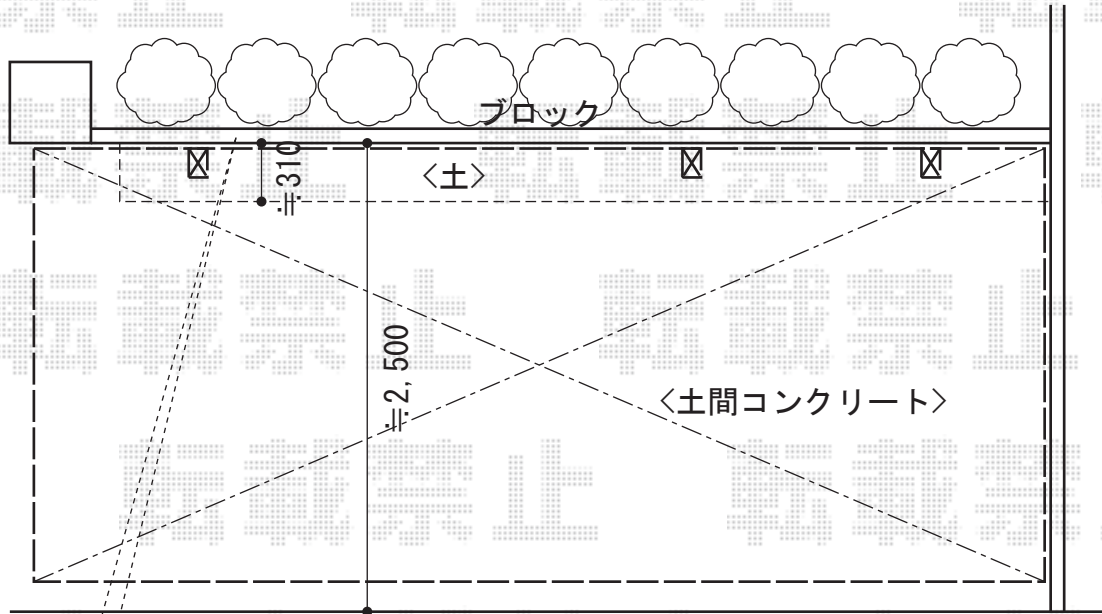

カーブポートシグマIII 延長 積雪～30cm対応

事前に別途、
植栽のカットを
行って頂けますよう、
お願い致します。

トステム カーブポートシグマIII 延長 積雪～30cm対応
幅=2,401mm
奥行=6,392mm
色：オータムブラウン
屋根材：ポリカーボネート（ブルースモーク）
柱仕様：ロング柱23仕様（有効高 約2,300mm）

現場状況や作図制限により概略図の内容と多少の違いが生じることがございます。
施工時は、現場優先とさせて頂きたく思いますので、お立会い頂き、
最終のご指示のほど、何卒、宜しくお願い致します。