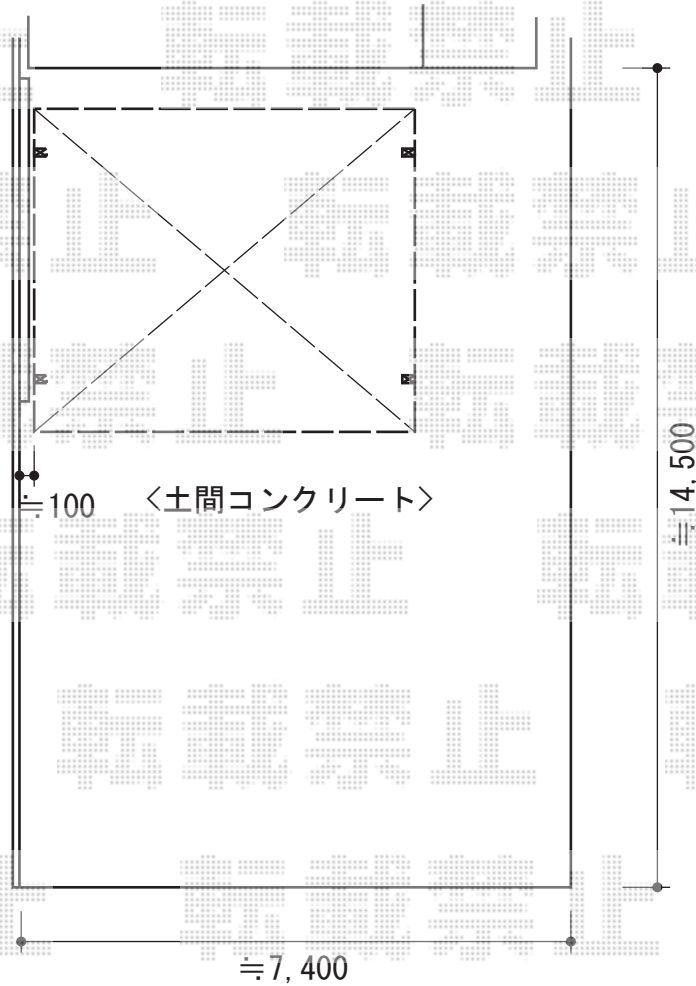

レイナツインポート

既設フェンス

YKK AP レイナツインポート 積雪~20cm対応
幅=5,097mm
奥行=5,768mm
色：プラチナステン
屋根材：ポリカーボネート（トーマイマット）
柱仕様：ハイルーフ柱仕様（有効高 約2,355mm）

現場状況や作図制限により概略図の内容と多少の違いが生じることがございます。
施工時は、現場優先とさせて頂きたく思いますので、お立会い頂き、
最終のご指示のほど、何卒、宜しくお願い致します。