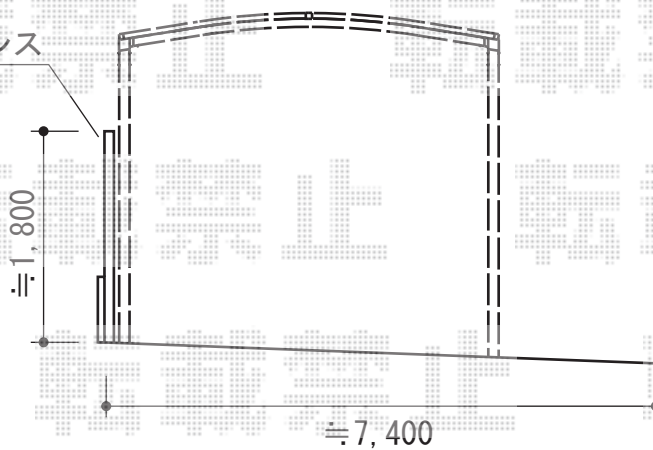

レイナツインポート

既設フェンス

YKK AP レイナツインポート 積雪~20cm対応
幅=5,097mm
奥行=5,768mm
色：プラチナステン
屋根材：ポリカーボネート（トーマイマット）
柱仕様：ハイルーフ柱仕様（有効高 約2,355mm）

現場状況や作図制限により概略図の内容と多少の違いが生じることがございます。
施工時は、現場優先とさせて頂きたく思いますので、お立会い頂き、
最終のご指示のほど、何卒、宜しくお願い致します。