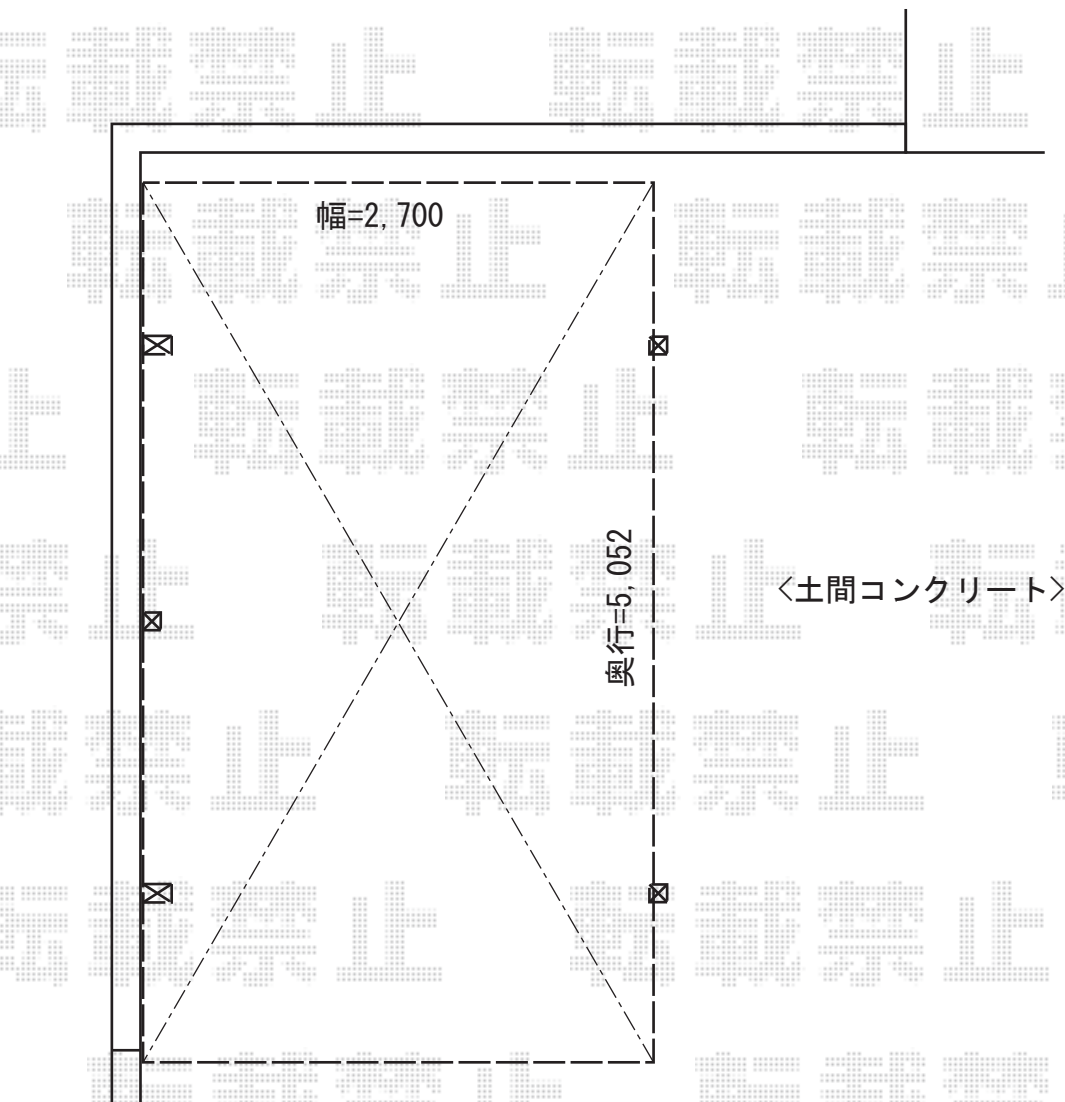

## プレシオSPORT 積雪～20cm対応

### Value Select プレシオSPORT 積雪～20cm対応

幅=2,700mm

奥行=5,052mm

色：チャコールブラック

屋根材：熱線遮断ポリカーボネート（スカイブルーマット調）

柱仕様：標準柱仕様（有効高 約1,800mm）

メーカー希望小売価格：¥241,000.-

### Value Select プレシオSPORT用 サイドパネル 1段用

奥行サイズ：長さ51用

高さ：836mm

色：チャコールブラック

パネル材：ポリカーボネート（スカイブルー）

オプション：着脱式サポート（標準・ハイルーフ兼用）×2本

現場状況や作図制限により概略図の内容と多少の違いが生じることがございます。  
施工時は、現場優先とさせて頂きたく思いますので、お立会い頂き、  
最終のご指示のほど、何卒、宜しくお願い致します。