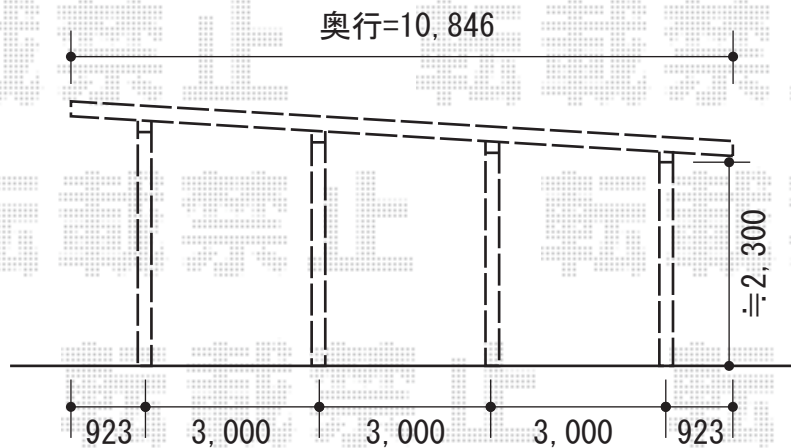

ジーポートneo 積雪100cmAタイプ 縦連棟 8本柱 積雪～100cm対応

YKK AP ジーポートneo 積雪100cmAタイプ 縦連棟 8本柱 積雪～100cm対応
幅=3,111mm
奥行=10,846mm
色：カームブラック
屋根材：【価格別途】スチール折板（ペフ無）
柱仕様：標準柱仕様（有効高 約2,300mm）

現場状況や作図制限により概略図の内容と多少の違いが生じることがございます。
施工時は、現場優先とさせて頂きたく思いますので、お立会い頂き、
最終のご指示のほど、何卒、宜しくお願い致します。