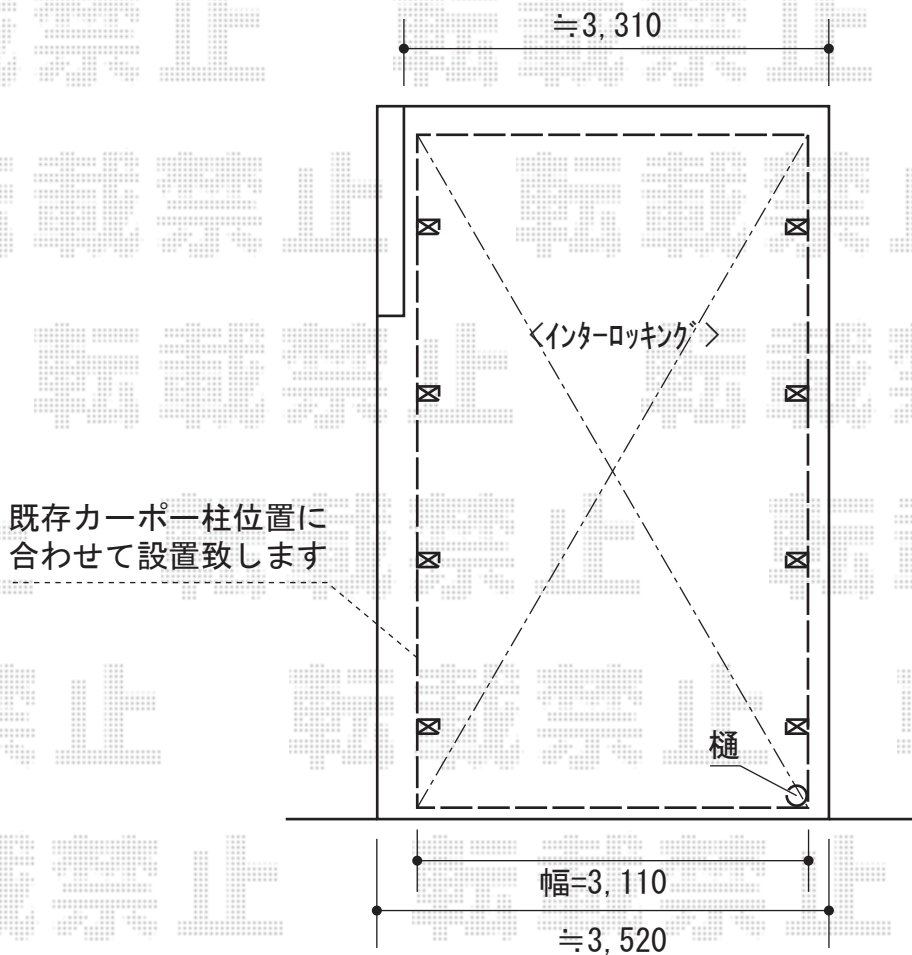

ジーポートneo 積雪100cmAタイプ 縦連棟 8本柱 積雪～100cm対応

YKK AP ジーポートneo 積雪100cmAタイプ 縦連棟 8本柱 積雪～100cm対応
幅=3,111mm
奥行=10,846mm
色：カームブラック
屋根材：【価格別途】スチール折板（ペフ無）
柱仕様：標準柱仕様（有効高 約2,300mm）

現場状況や作図制限により概略図の内容と多少の違いが生じることがございます。
施工時は、現場優先とさせて頂きたく思いますので、お立会い頂き、
最終のご指示のほど、何卒、宜しくお願い致します。