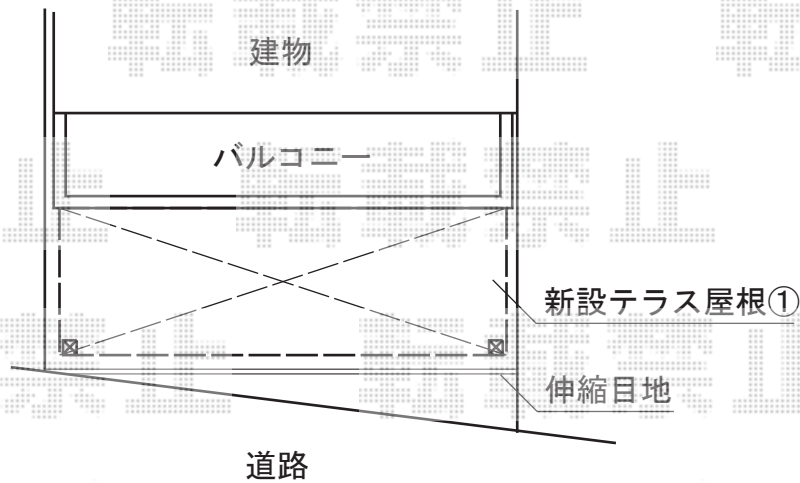

ライザーテラスII F型 テラスタイプ 単体 積雪～20cm対応

トステム ライザーテラスII F型 テラスタイプ 単体 積雪～20cm対応
間口=関東間2.5間通し (柱芯々4,350mm 屋根幅4,570mm)
出幅=5尺 (1,485mm)
色: オータムブラウン
屋根材: ポリカーボネート (ブラウン)
柱仕様: 柱位置固定タイプ (柱2本) / ロング柱
施工方法: 上止め仕様

現場状況や作図制限により概略図の内容と多少の違いが生じることがございます。
施工時は、現場優先とさせて頂きたく思いますので、お立会い頂き、
最終のご指示のほど、何卒、宜しくお願い致します。