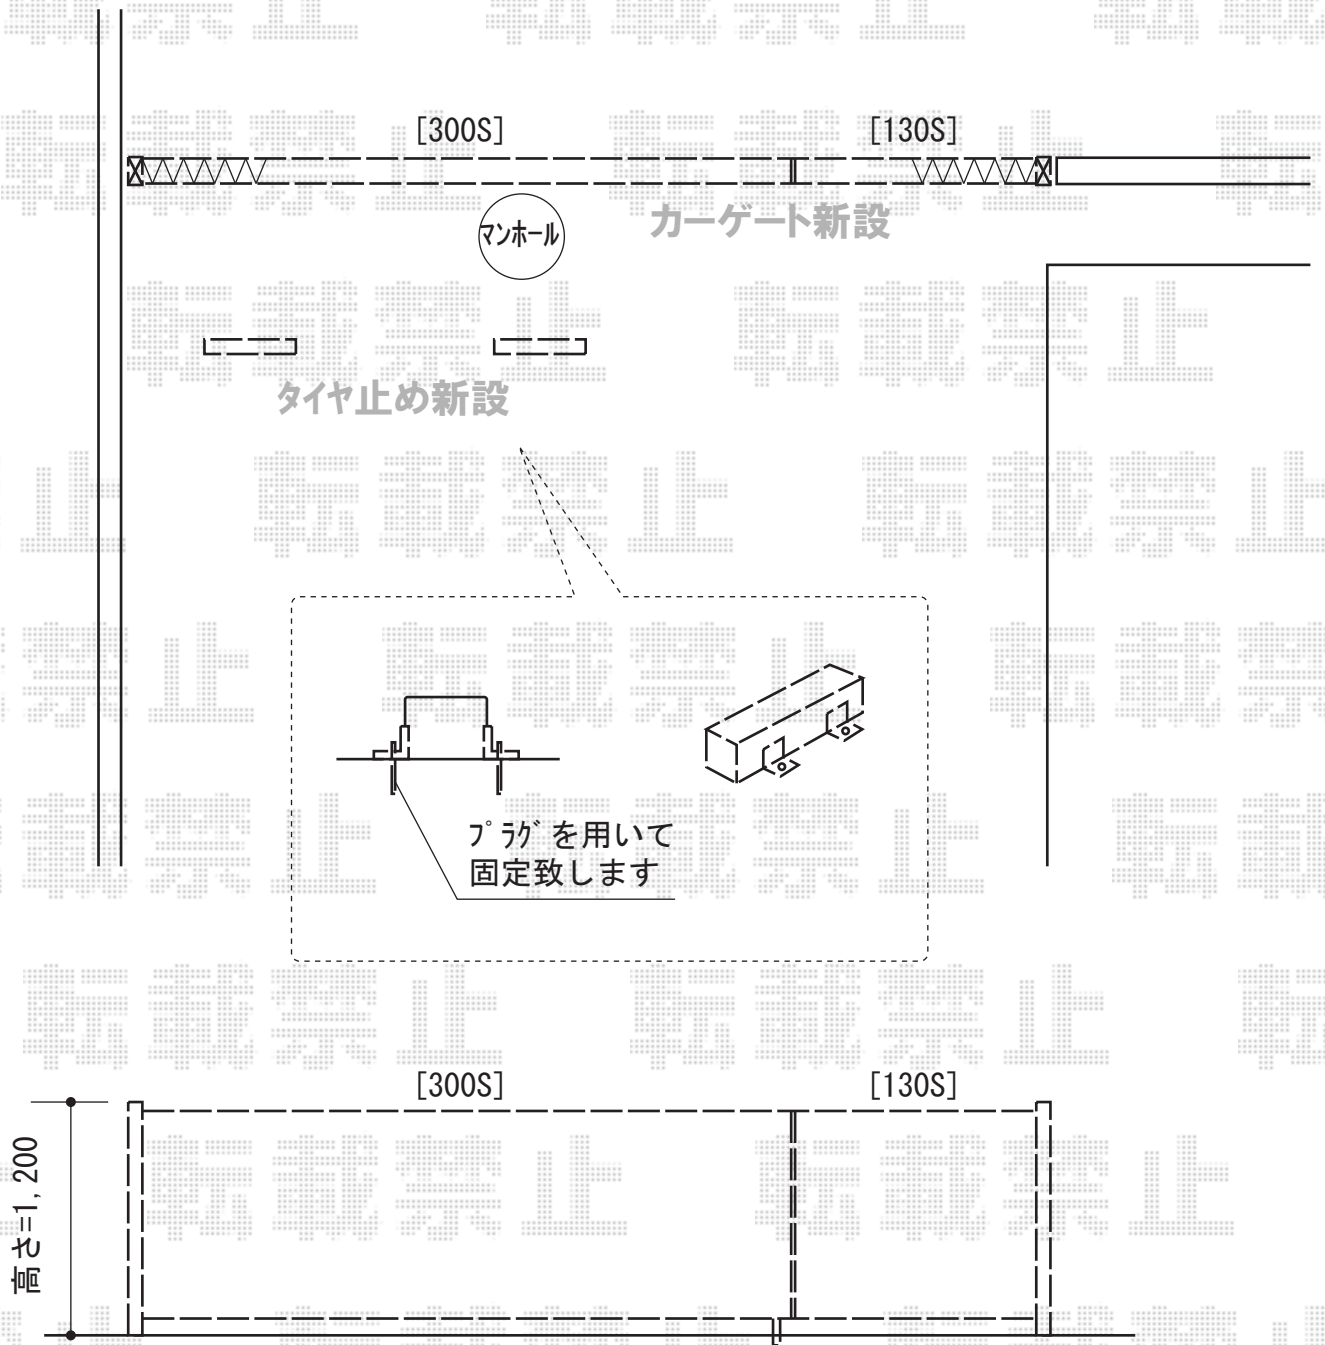

アルシャインHG ノンキャスト 親子開き

TOEX アルシャインHG ノンキャスト 親子開き
 開口幅=4,321mm
 全幅=4,047mm
 たたみ幅=434+694mm
 高さ=1,200mm
 色：ナチュラルシルバーF
 落棒数：3本

現場状況や作図制限により概略図の内容と多少の違いが生じることがございます。
 施工時は、現場優先とさせて頂きたく思いますので、お立会い頂き、
 最終のご指示のほど、何卒、宜しくお願い致します。