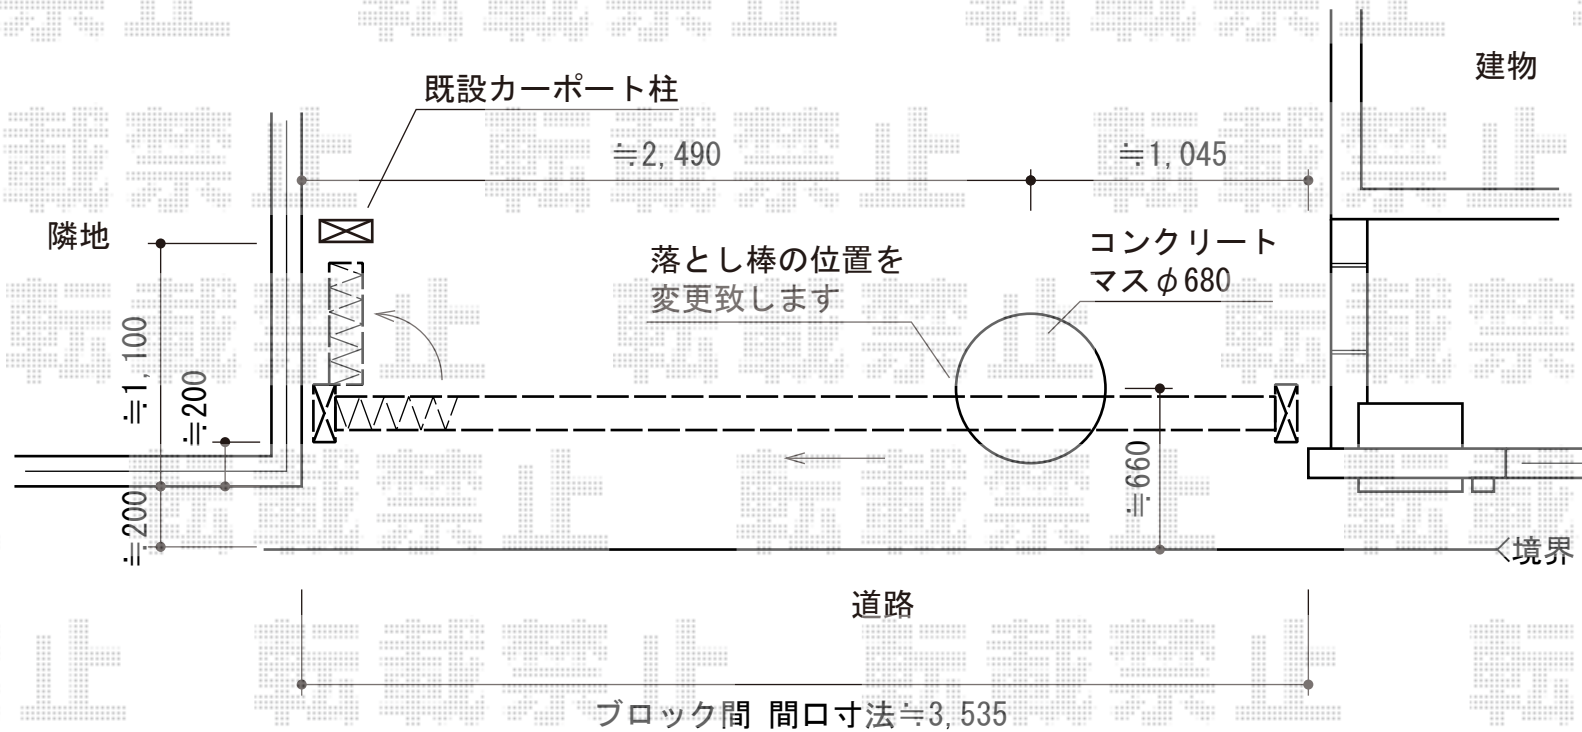

# トリップゲートPA型(錠無し) ノンレール 片開き35S

Value Select トリップゲートPA型(錠無し) ノンレール 片開き35S  
開口幅=3,472mm  
全幅=3,572mm  
たたみ幅=371mm  
高さ=1,182mm  
色：ブロンズ  
キャスター数：2箇所  
落棒数：2本

現場状況や作図制限により概略図の内容と多少の違いが生じることがございます。  
施工時は、現場優先とさせて頂きたく思いますので、お立会い頂き、  
最終のご指示のほど、何卒、宜しくお願い致します。