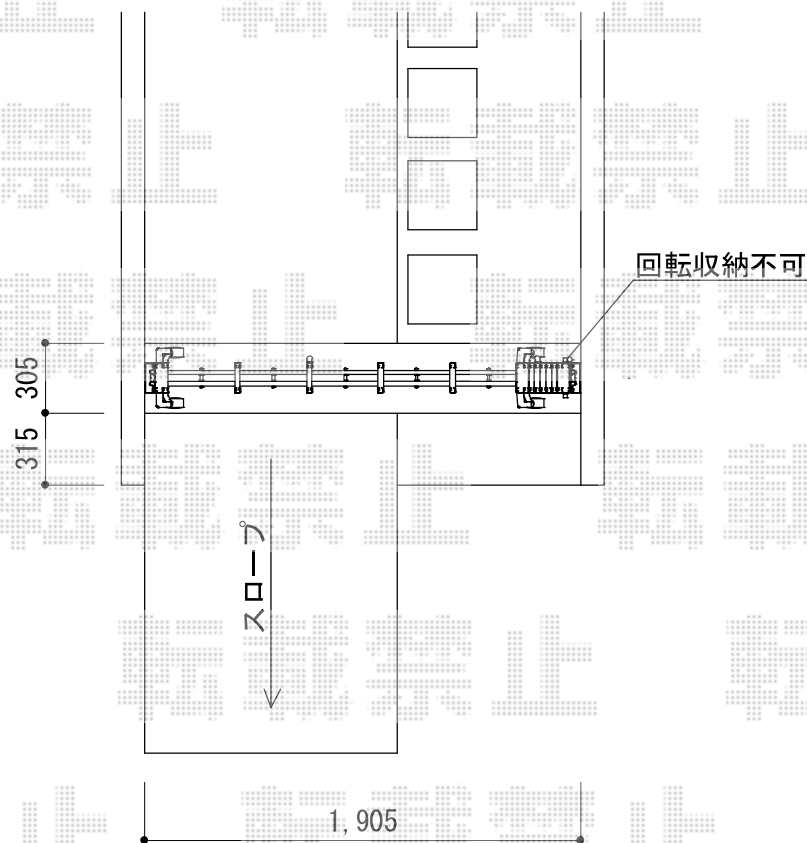

トリップゲート PA型 ノンレール 片開き 18S

Value Select トリップゲート PA型 ノンレール 片開き 18S
開口幅=1,780mm
全幅=1,880mm
たたみ幅=227mm
高さ=1,182mm
色：ステンカラー
キャスター数：1箇所
落棒数：1本

現場状況や作図制限により概略図の内容と多少の違いが生じることがございます。
施工時は、現場優先とさせて頂きたく思いますので、お立会い頂き、
最終のご指示のほど、何卒、宜しくお願い致します。