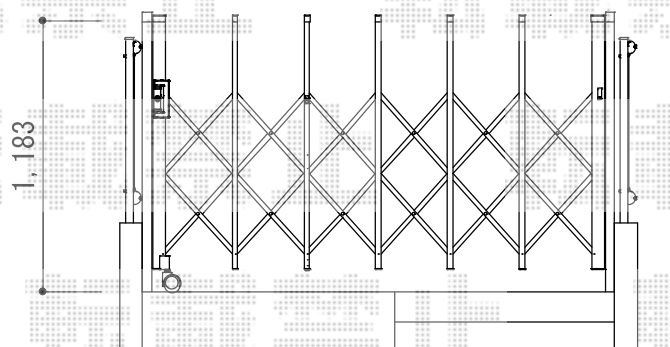

トリップゲート PA型 ノンレール 片開き 18S

Value Select トリップゲート PA型 ノンレール 片開き 18S
開口幅=1,780mm
全幅=1,880mm
たたみ幅=227mm
高さ=1,182mm
色：ステンカラー
キャスター数：1箇所
落棒数：1本

現場状況や作図制限により概略図の内容と多少の違いが生じることがございます。
施工時は、現場優先とさせて頂きたく思いますので、お立会い頂き、
最終のご指示のほど、何卒、宜しくお願い致します。