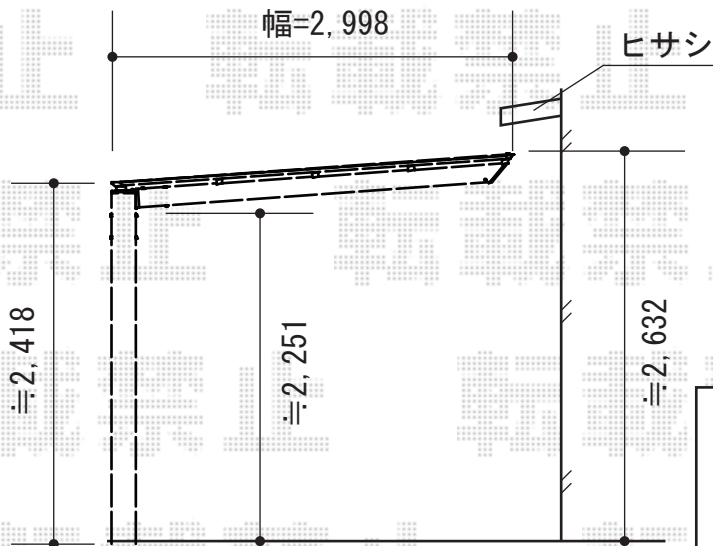

アーキフィット レギュラー 積雪～20cm対応

TOEX アーキフィット レギュラー 積雪～20cm対応

幅=2,998mm

奥行=5,020mm

色：シャイングレー

屋根材：ポリカーボネート（クリアマット・すりガラス調）

柱仕様：標準柱仕様（有効高 約2,251mm）

現場状況や作図制限により概略図の内容と多少の違いが生じることがございます。
 施工時は、現場優先とさせて頂きたく思いますので、お立会い頂き、
 最終のご指示のほど、何卒、宜しくお願い致します。