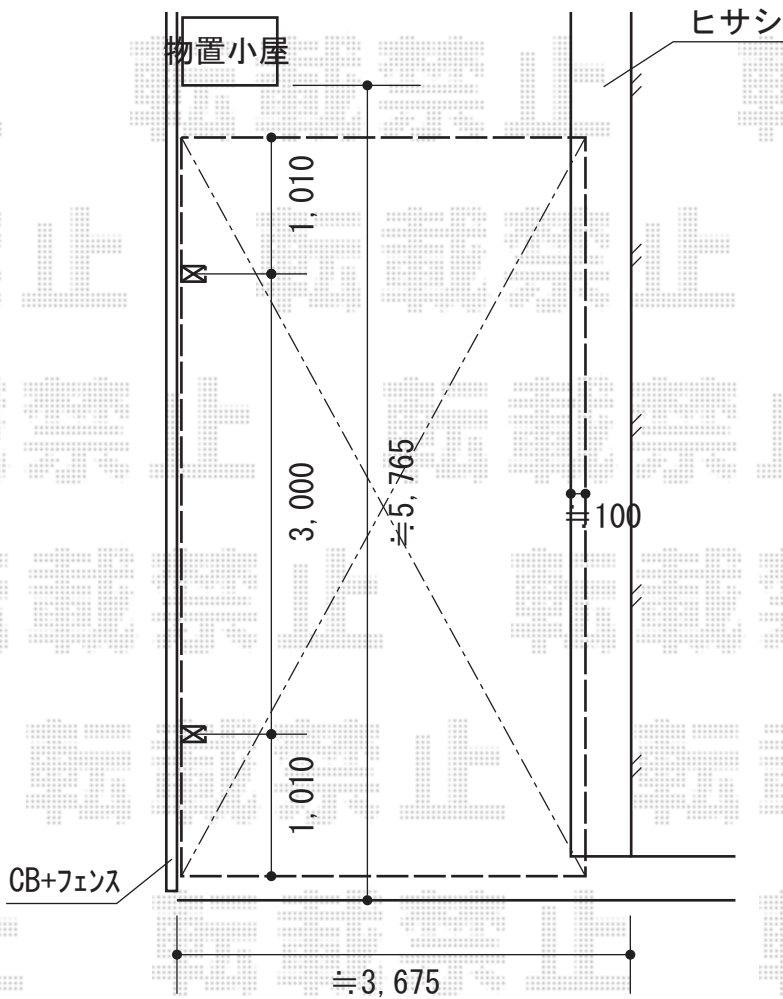

アーキフィット レギュラー 積雪～20cm対応

TOEX アーキフィット レギュラー 積雪～20cm対応

幅=2,998mm

奥行=5,020mm

色：シャイングレー

屋根材：ポリカーボネート（クリアマット・すりガラス調）

柱仕様：標準柱仕様（有効高 約2,251mm）

現場状況や作図制限により概略図の内容と多少の違いが生じることがございます。
 施工時は、現場優先とさせて頂きたく思いますので、お立会い頂き、
 最終のご指示のほど、何卒、宜しくお願い致します。